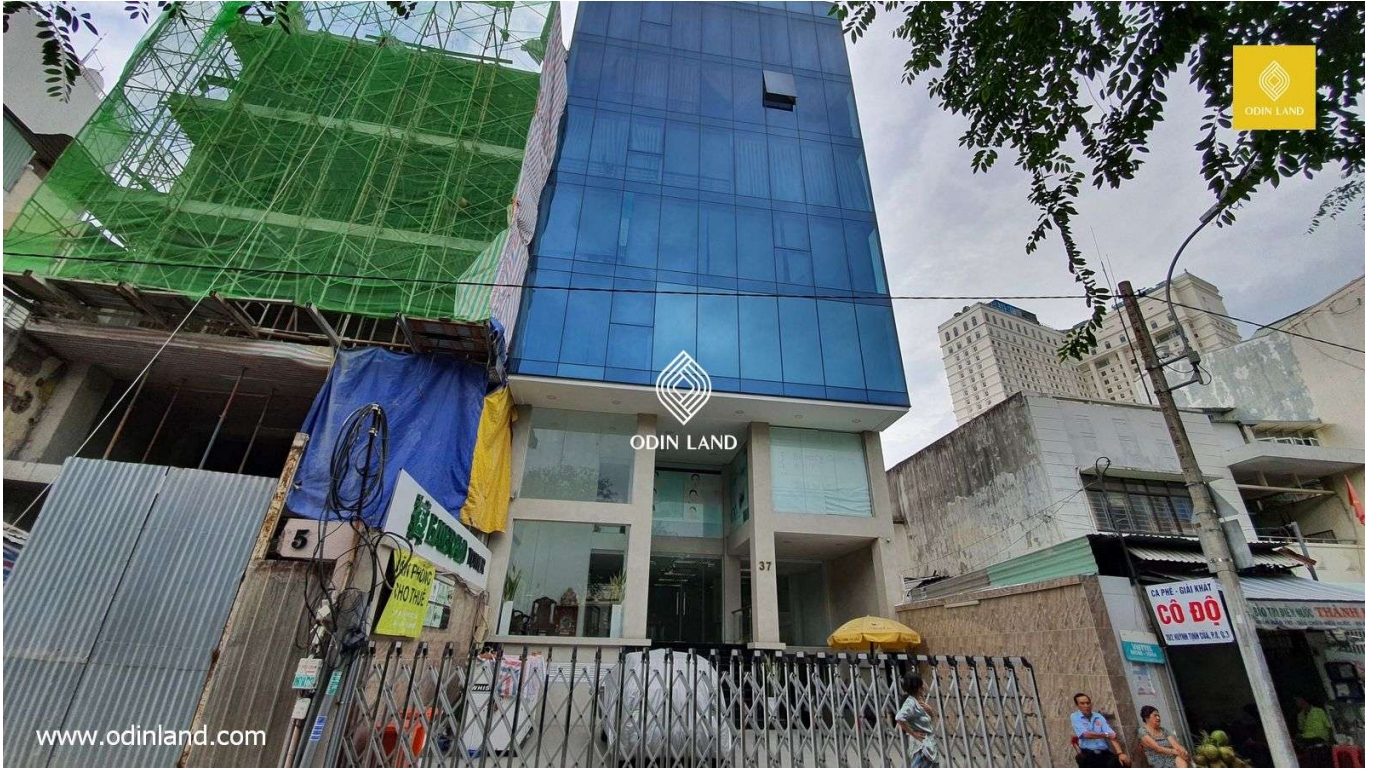

TÒA NHÀ EMERALD TOWER

Thông tin cơ bản

Hạng văn phòng: **Hạng C**

Cập nhật mới nhất: 21/06/2024

Thông tin chỉ có giá trị tham khảo tại thời điểm cung cấp

Xem Bản đồ

Hà Nội

Địa chỉ: Tầng 3B, Tòa nhà Sông Đà, Phạm Hùng, Nam Từ Liêm