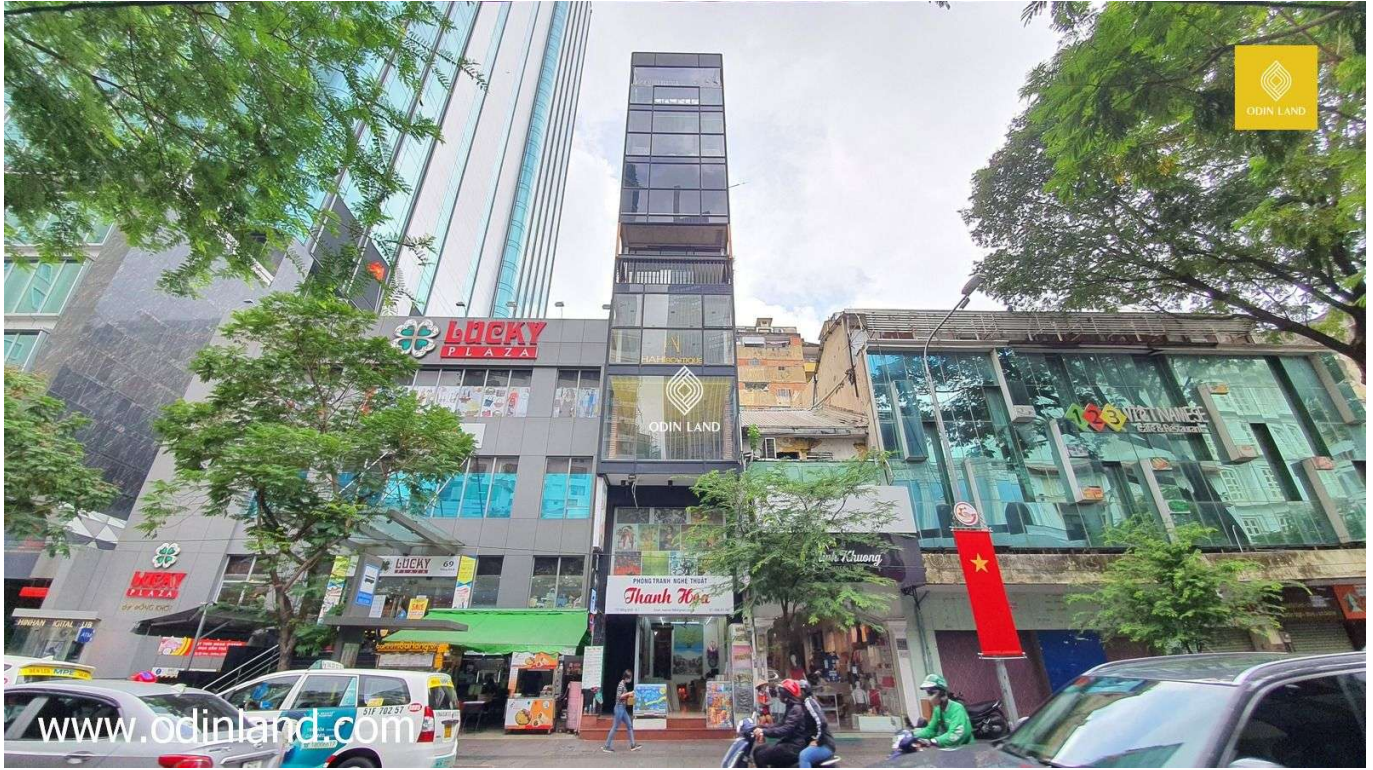

## TÒA NHÀ FIMEXCO BUILDING

### Nổi bật

Tòa nhà sở hữu vị trí huyết mạch khi tọa lạc tại khu vực trung tâm, sầm uất của quận 1.

Tòa nhà Fimexco Building được đánh giá cao về thiết kế hiện đại, sáng tạo với kiến trúc hình khối lạ mắt với thiết kế chủ đạo là kính chống chói giúp tận dụng tối đa nguồn sáng.

Fimexco Building có khuôn viên rộng rãi, mặt tiền đất giá, dễ dàng lưu thông sang các quận lân cận.

Giá thuê phù hợp hơn so với các văn phòng cho thuê cùng hạng mục.