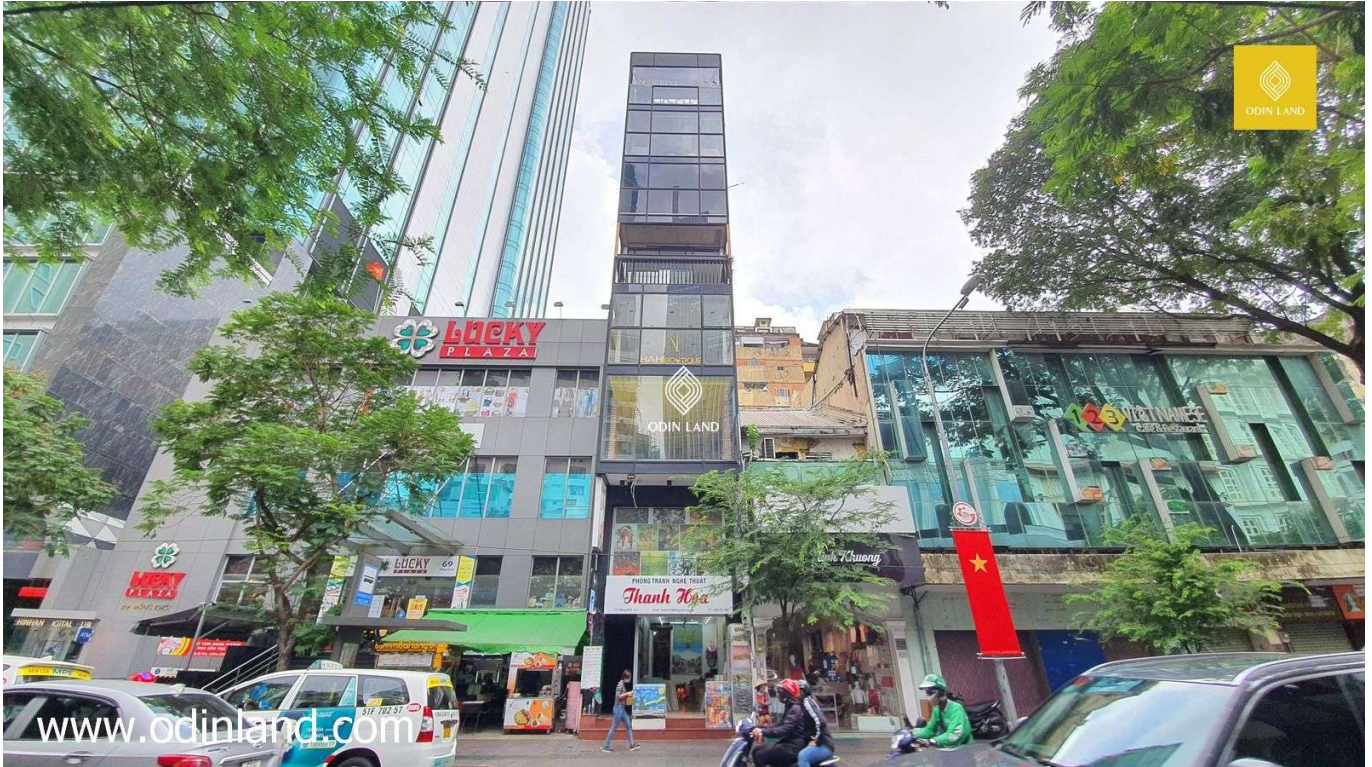

TÒA NHÀ FIMEXCO BUILDING

Nổi bật

Tòa nhà sở hữu vị trí huyết mạch khi tọa lạc tại khu vực trung tâm, sầm uất của quận 1.

Tòa nhà Fimexco Building được đánh giá cao về thiết kế hiện đại, sáng tạo với kiến trúc hình khối lạ mắt với thiết kế chủ đạo là kính chống chói giúp tận dụng tối đa nguồn sáng.

Fimexco Building có khuôn viên rộng rãi, mặt tiền đất giá, dễ dàng lưu thông sang các quận lân cận.

Giá thuê phù hợp hơn so với các văn phòng cho thuê cùng hạng mục.

Thông tin cơ bản

Hạng văn phòng: **Hạng C**