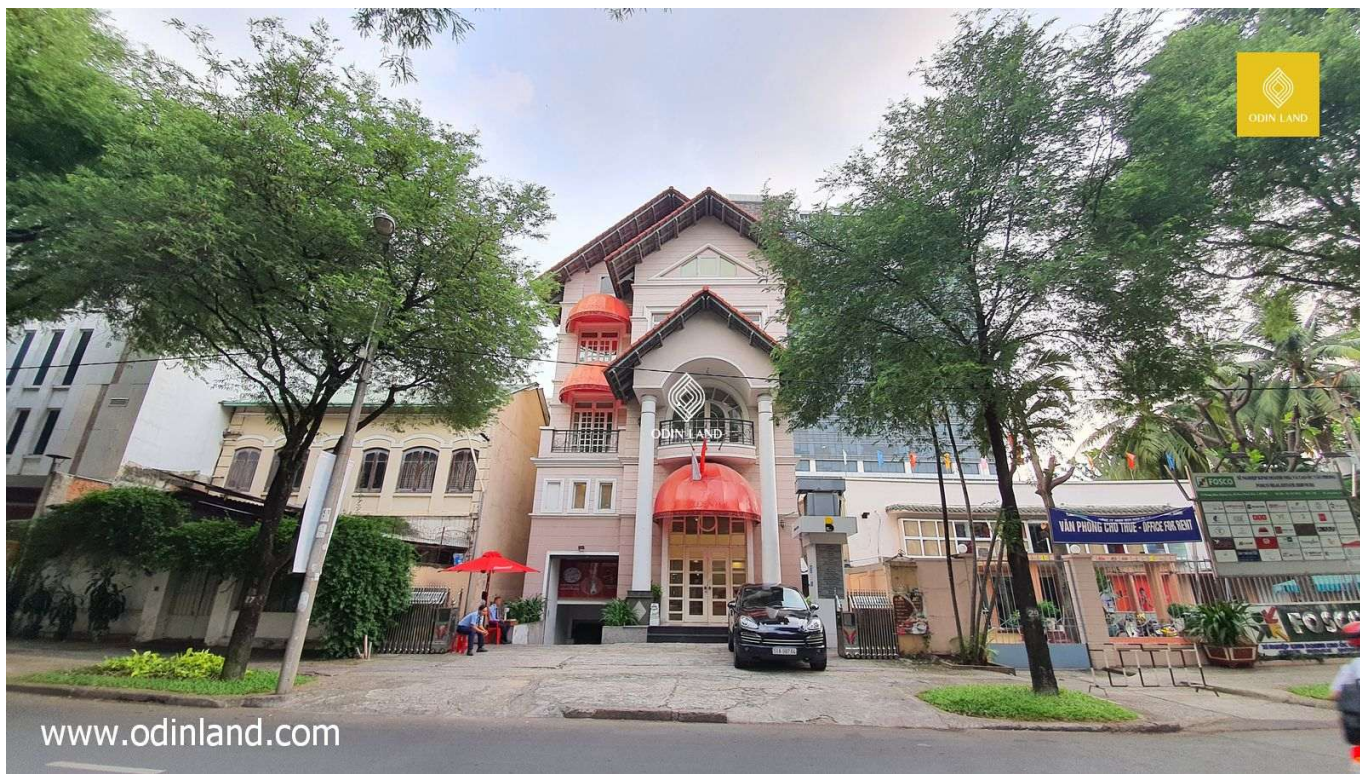

TÒA NHÀ GARDEN HOUSE

Nổi bật

Đa dạng diện cắt thuê.

Giá thuê cạnh tranh trong khu vực.

Thiết kế độc đáo giữa trung tâm quận 1.

Có nhiều lợi thế về vị trí địa lý, nhiều tiện ích xung quanh tòa nhà

Thông tin cơ bản