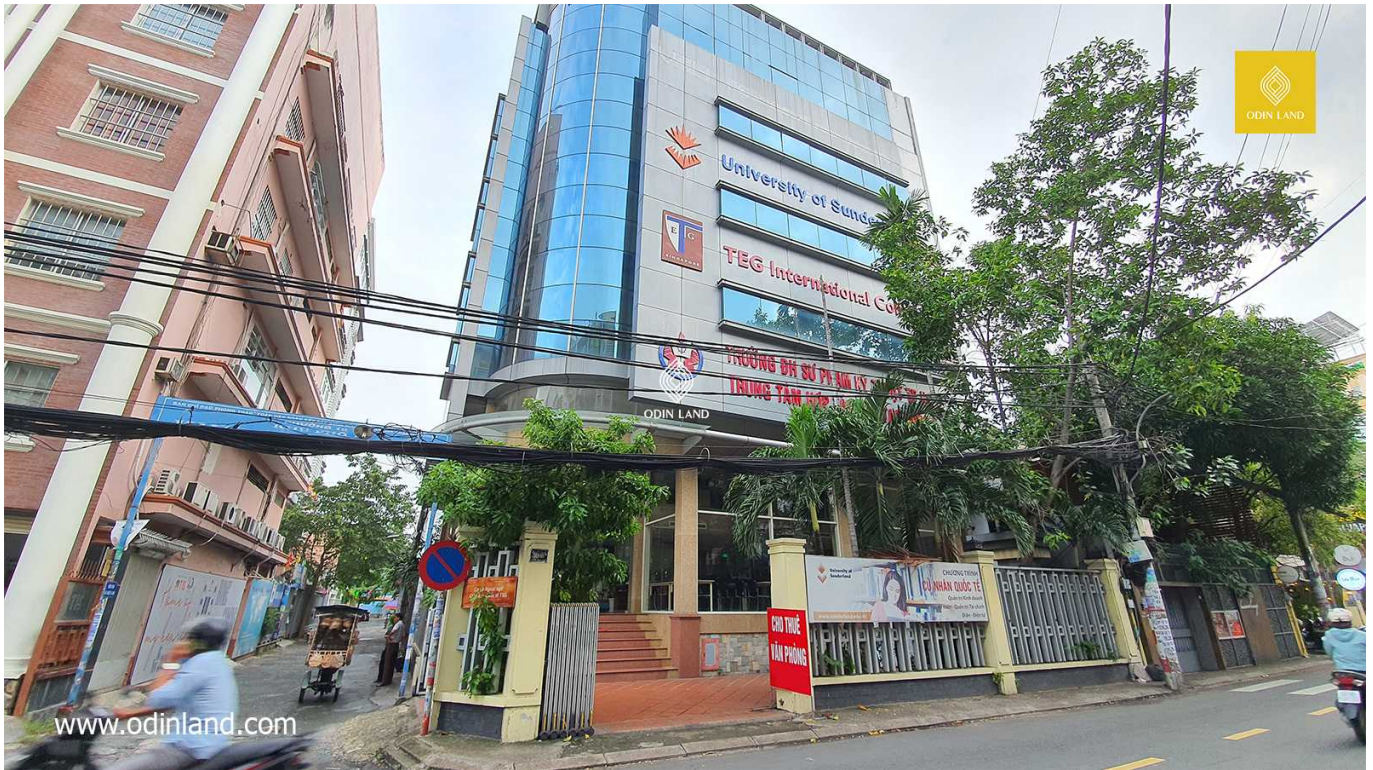

## TÒA NHÀ GEM OFFICE NGUYỄN TRỌNG TUYẾN

### Nổi bật

Tọa lạc tại khu vực có tốc độ phát triển cao.

Không gian xanh, thoáng mát.

Thiết kế hiện đại nổi bật tại khu vực.