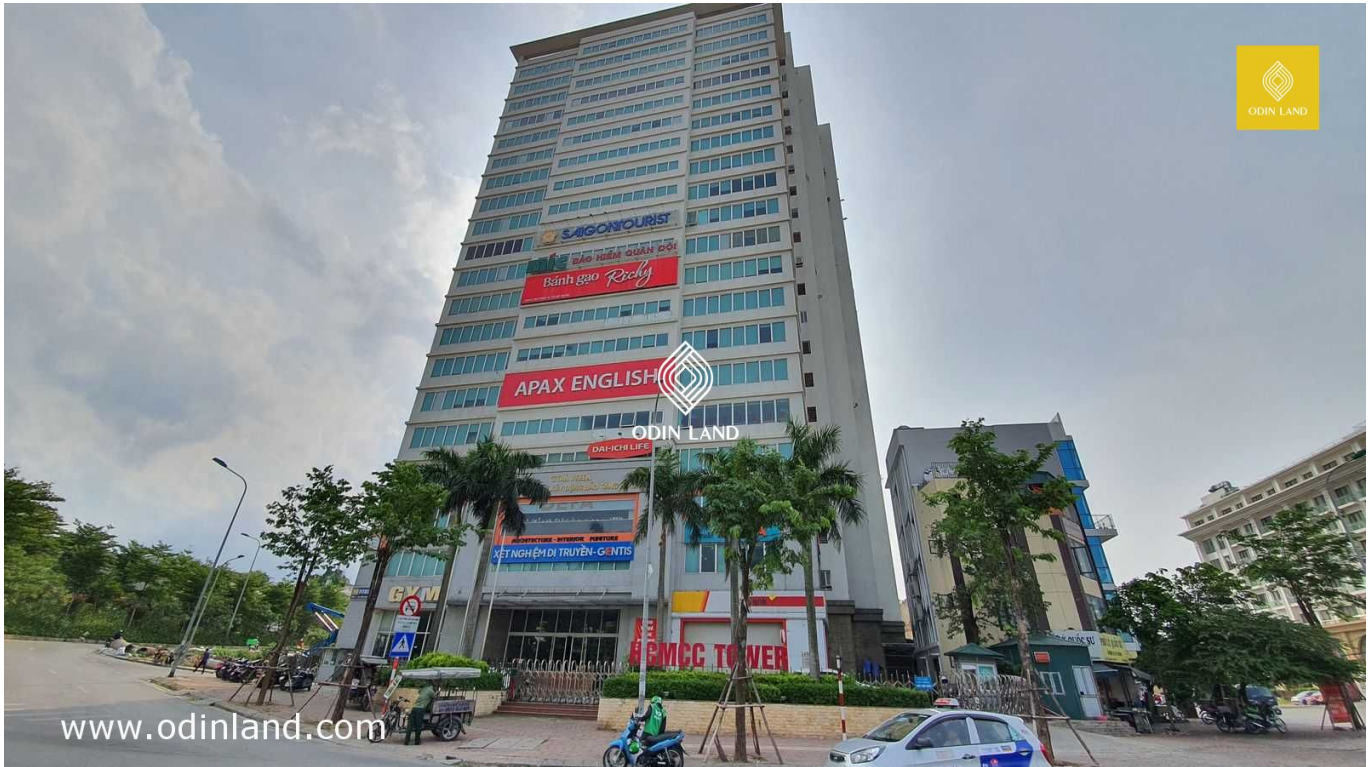

TÒA NHÀ HCMCC TOWER

Nổi bật

Tòa nhà được thiết kế có tầm nhìn thoáng ra Hồ Tây

Là văn phòng cho thuê đường Thụy Khuê hạng C có vị trí giao thông thuận tiện

Thông tin cơ bản

Chủ đầu tư: **CTCP Xây dựng Bảo tàng Hồ Chí Minh**