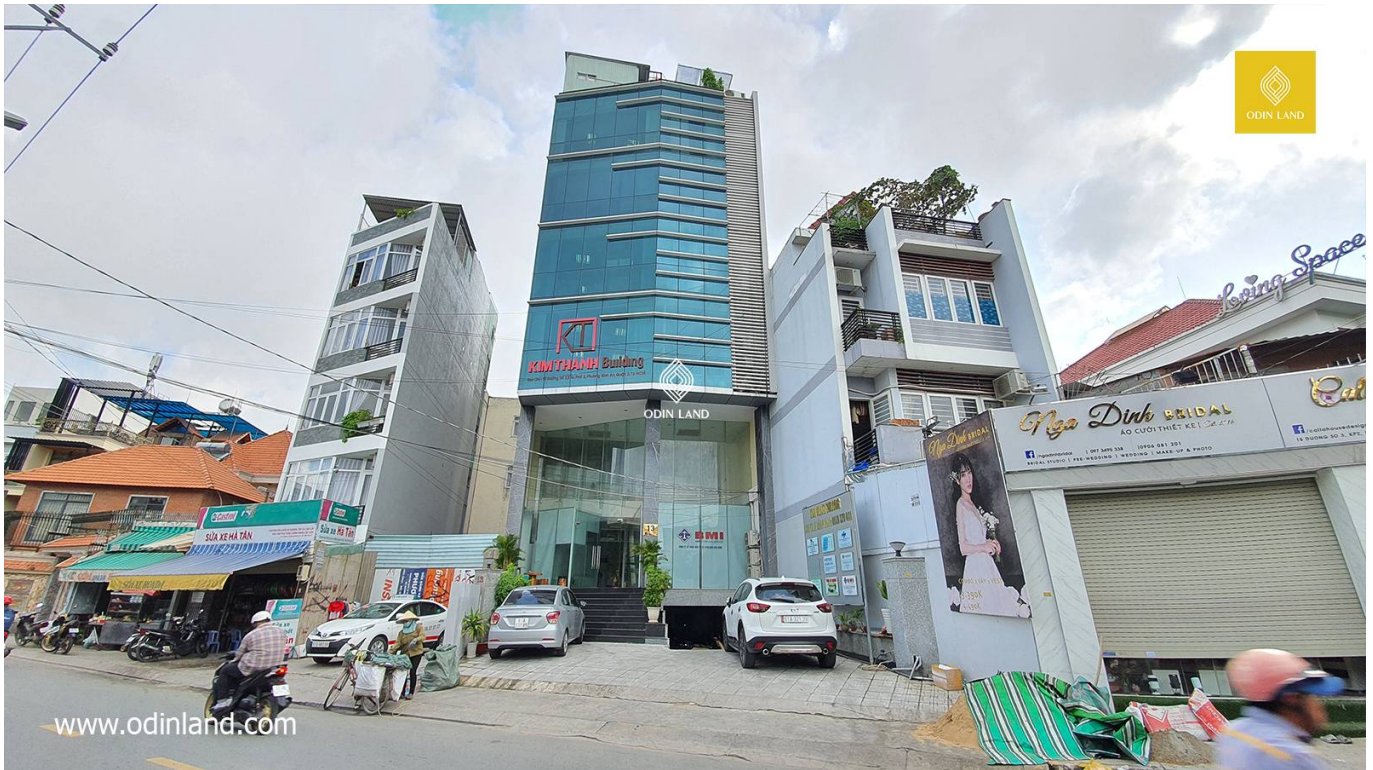

## TÒA NHÀ KIM THANH BUILDING

### Nổi bật

Vị trí địa lý thuận lợi, có tiềm năng phát triển lớn.

Tòa nhà hạng C với các tiện ích tiêu chuẩn.

Thiết kế hiện đại, nổi bật tại khu vực.

Sở hữu mặt tiền rộng rãi, thoáng đãng.