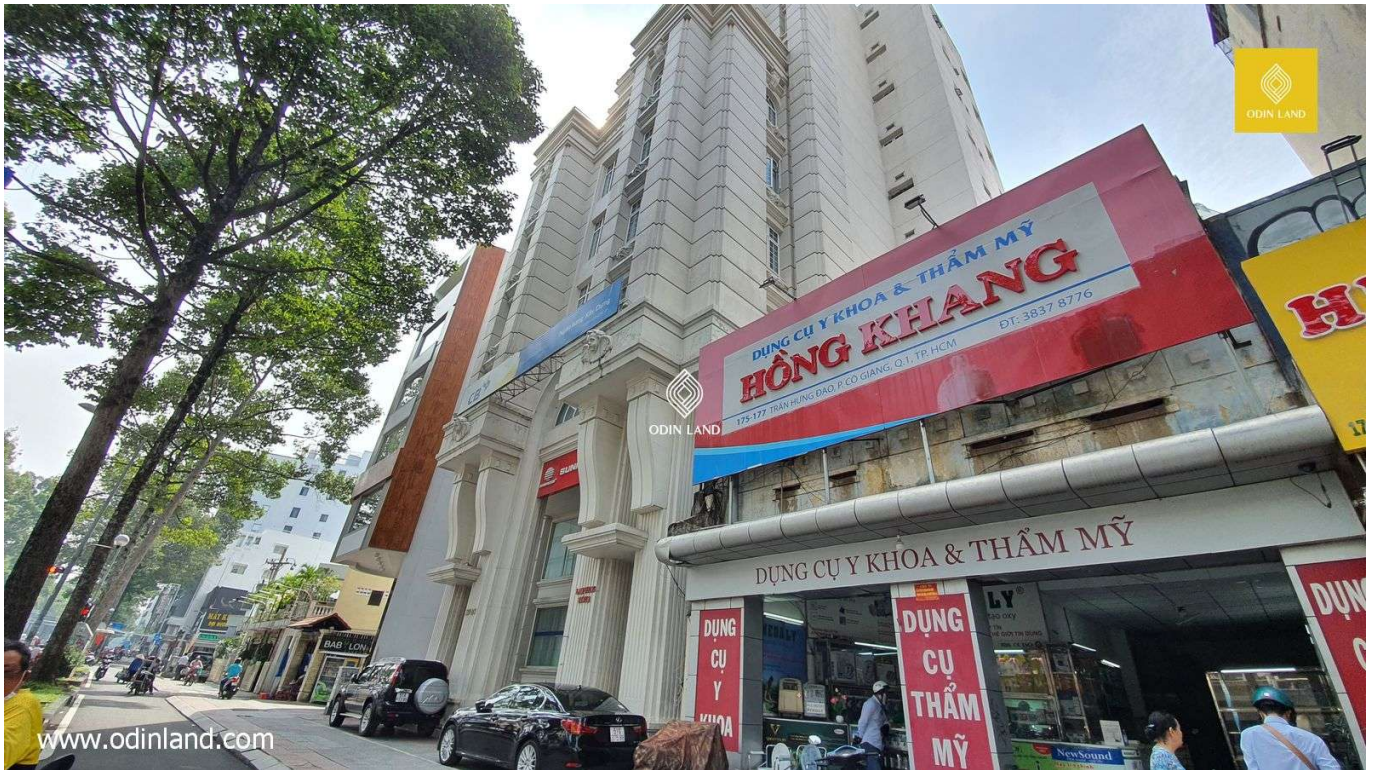

## TÒA NHÀ LÂM GIANG TOWER

### Nổi bật

Mặt tiền đường Trần Hưng Đạo gần Phố Tây Bùi Viện.

Diện tích thuê linh hoạt từ 50 - 200m<sup>2</sup>.

Giá thuê tốt nhất trong chuỗi văn phòng cùng hạng Quận 1.