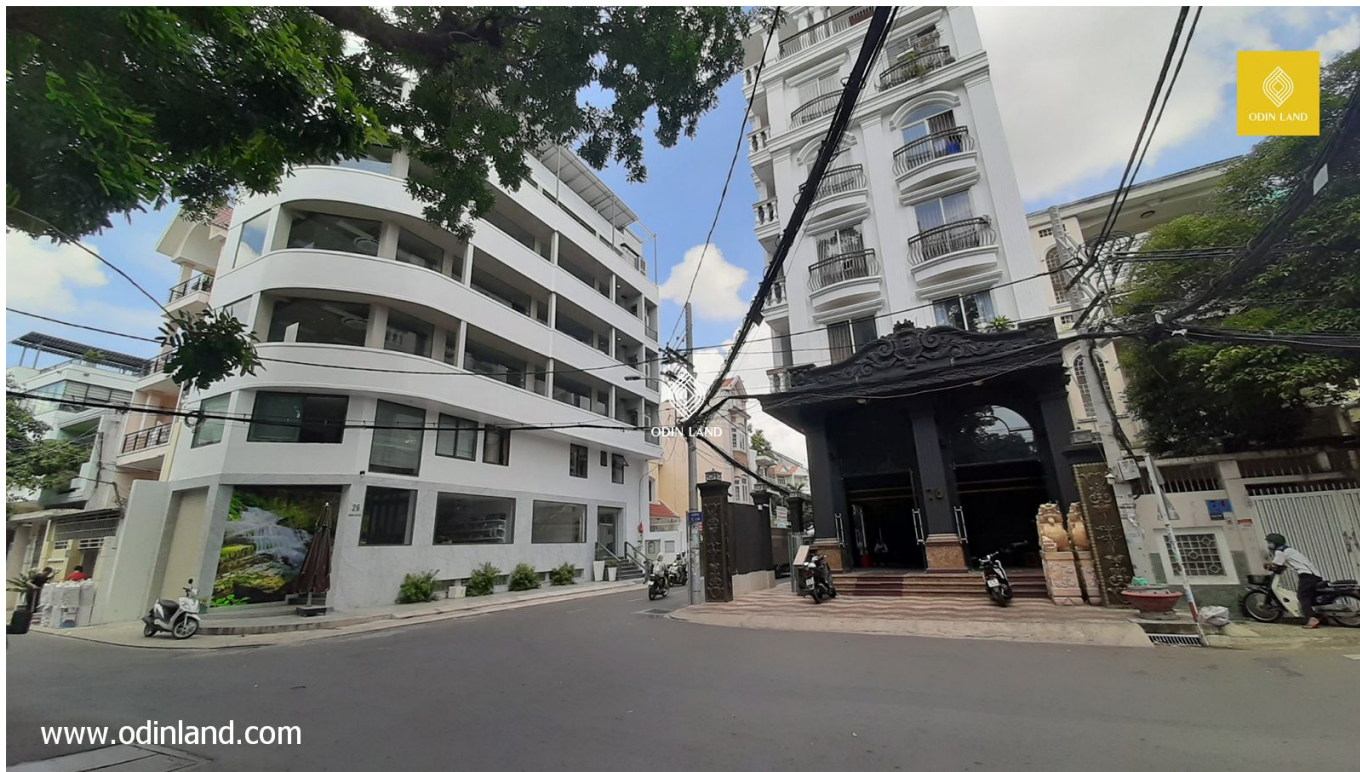

TÒA NHÀ M.G BUILDING HOÀNG KẾ VIÊM

Nổi bật

Nằm kế cạnh sân bay Tân Sơn Nhất, có hoạt động lưu thông nội địa và quốc tế diễn ra nhộn nhịp.

Có nhiều diện tích cho thuê đa dạng.

Giá thuê cạnh tranh so với các tòa nhà cùng khu vực.