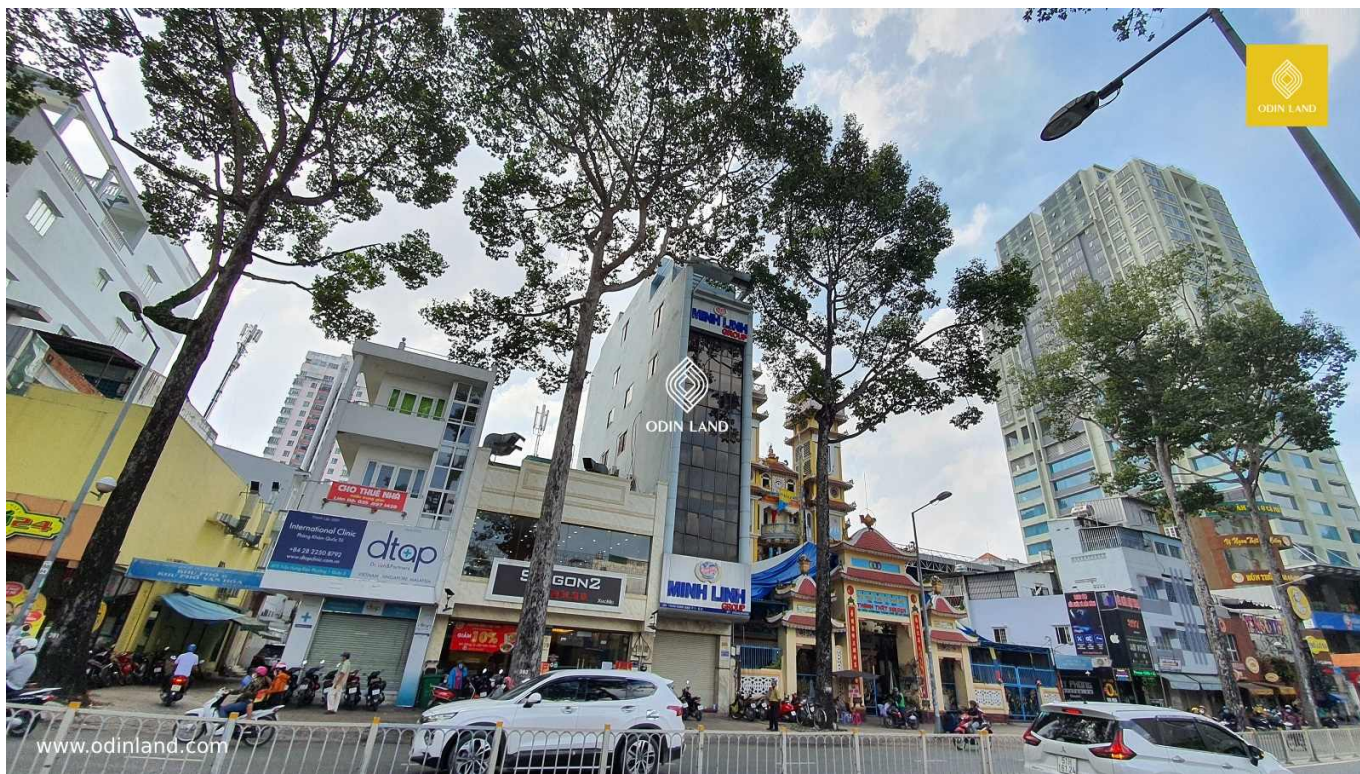

TÒA NHÀ MINH LINH BUILDING

Nổi bật

Nằm trong khu dân cư sầm uất, phương tiện giao thông qua lại nhiều

Tọa lạc trên tuyến đường lớn và gần các nút giao thông quan trọng

Hưởng lợi từ nhiều tiện ích xung quanh như quán ăn, cafe...

Thông tin cơ bản

Hạng văn phòng: **Hạng C**

Cập nhật mới nhất: 12/06/2024

Thông tin chỉ có giá trị tham khảo tại thời điểm cung cấp

Xem Bản đồ

Hà Nội

Địa chỉ: Tầng 3B, Tòa nhà Sông Đà, Phạm Hùng, Nam Từ Liêm