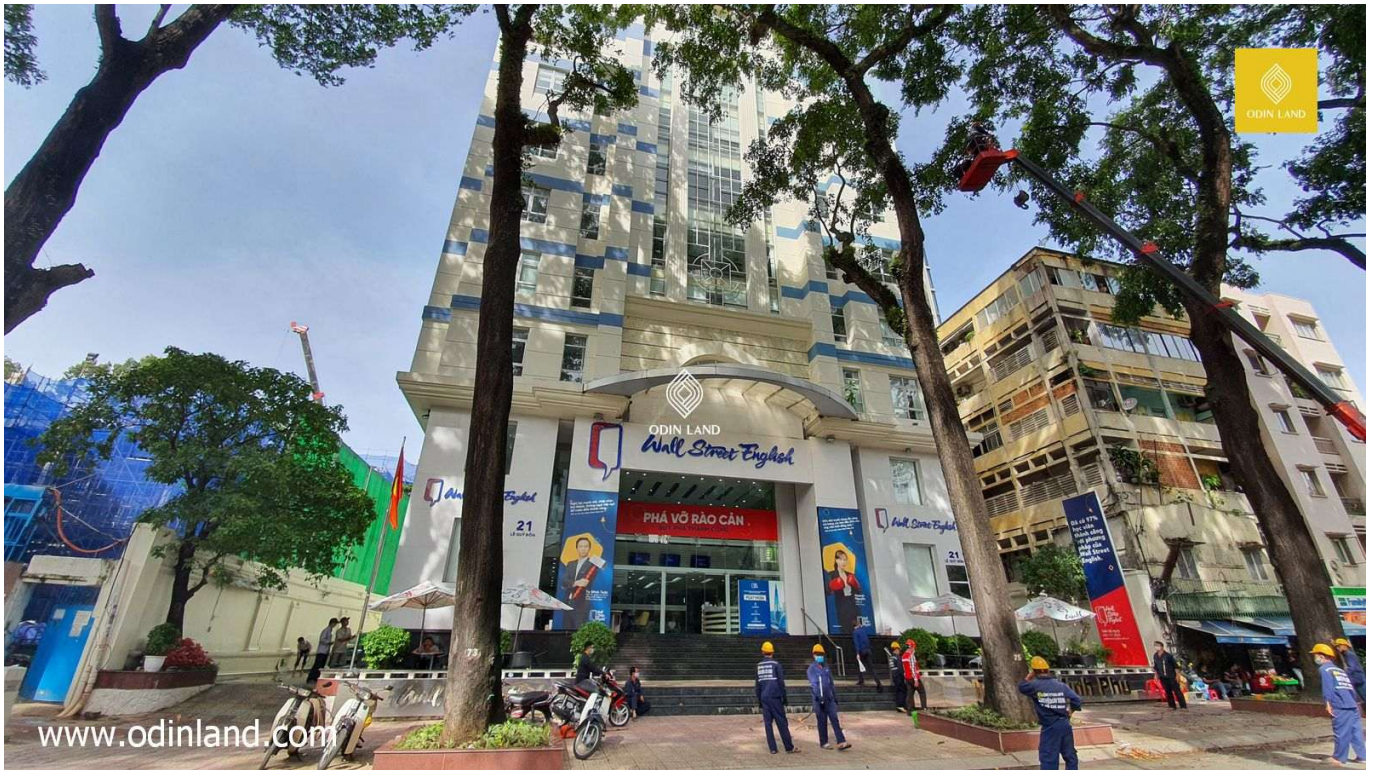

TÒA NHÀ MINH PHÚ BUILDING

Nổi bật

Tọa lạc tại khu vực trung tâm của thành phố Hồ Chí Minh

Là tòa văn phòng cho thuê được xếp hạng C của quận 3

Gần nhiều văn phòng cho thuê khác của khu vực.

Thông tin cơ bản

Chủ đầu tư: Công ty Cổ phần Đầu tư Long Phụng

Chỗ để xe: 2 hầm

Số tầng: 2 hầm - 1 trệt - 8 tầng

Thang máy: 3 thang máy

Chiều cao trần: 2,85m

Điều hòa: Hệ thống điều hòa trung tâm

Diện tích Sử dụng/tầng: 902m²