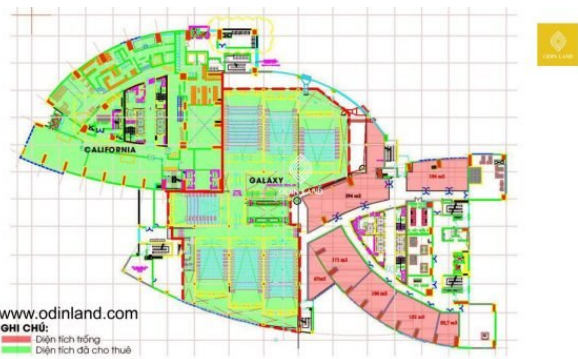

Hoàn thành: **2016**

Cập nhật mới nhất: 07/11/2024

Hạng văn phòng: **Hạng B**

Thông tin chỉ có giá trị tham khảo tại thời điểm cung cấp

Điều kiện Thuê

Giá chào thuê: **10$/m2/tháng**

Phí dịch vụ: **Đã bao gồm trong giá thuê**

Phí dịch vụ bao gồm: **Dọn dẹp khu công cộng, WC, Hệ thống chiếu sáng khu công cộng, An ninh, bảo vệ chuyên nghiệp 24/7, Phí bảo trì, vận hành, sửa chữa các trang thiết bị sử dụng chung, Nước sử dụng trong tòa nhà**

Thanh toán: **Theo kỳ 3 tháng**

Điều kiện Bàn giao: **Bàn giao trần, sàn, tường, hệ thống chiếu sáng đầy đủ**

Phí gửi Xe máy: **100.000đ/xe/tháng**

Ngoài giờ làm việc: **22.500đ/m2/giờ**

Hợp đồng tối thiểu: **3 năm**

Tiền điện: **Tính theo giá điện nhà nước**

Thời gian Bàn giao: **Bàn giao luôn**

Phí gửi Ôtô: **1.800.000đ/xe/tháng**

Diện tích trống

Sơ đồ mặt bằng tầng 6.1

Tiện ích

Luogo Cafe

Siêu thị Co.opmart

Thế giới giải trí Amazing Town

Siêu thị điện máy Pico

Golden Kids

Apax Leaders

Xem Bản đồ

Hà Nội

Đà Nẵng

Hồ Chí Minh