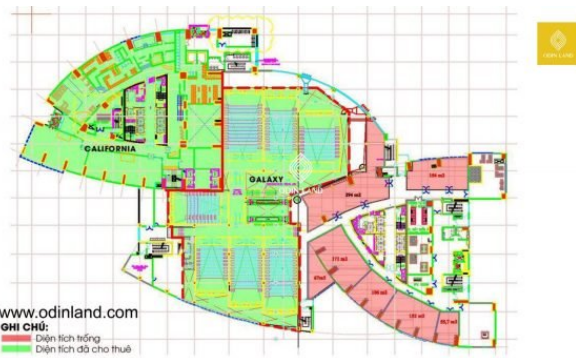

TÒA NHÀ MIPEC RIVERSIDE

Nổi bật

Tọa lạc tại vị trí đắc địa tại 3 mặt phố: Long Biên 1, Long Biên 2, Đê Ngọc Thụy.

Mipec Riverside thiết kế theo mô hình tổ hợp thương mại hiện đại, đẳng cấp

Thiết kế đẳng cấp hướng tới không gian thoáng mát và sang trọng

Thông tin cơ bản

Hạng văn phòng: **Hạng B**

Cập nhật mới nhất: 13/06/2024

Thông tin chỉ có giá trị tham khảo tại thời điểm cung cấp

Diện tích trống

Sơ đồ mặt bằng tầng 6.1

Tiện ích

Luogo Cafe