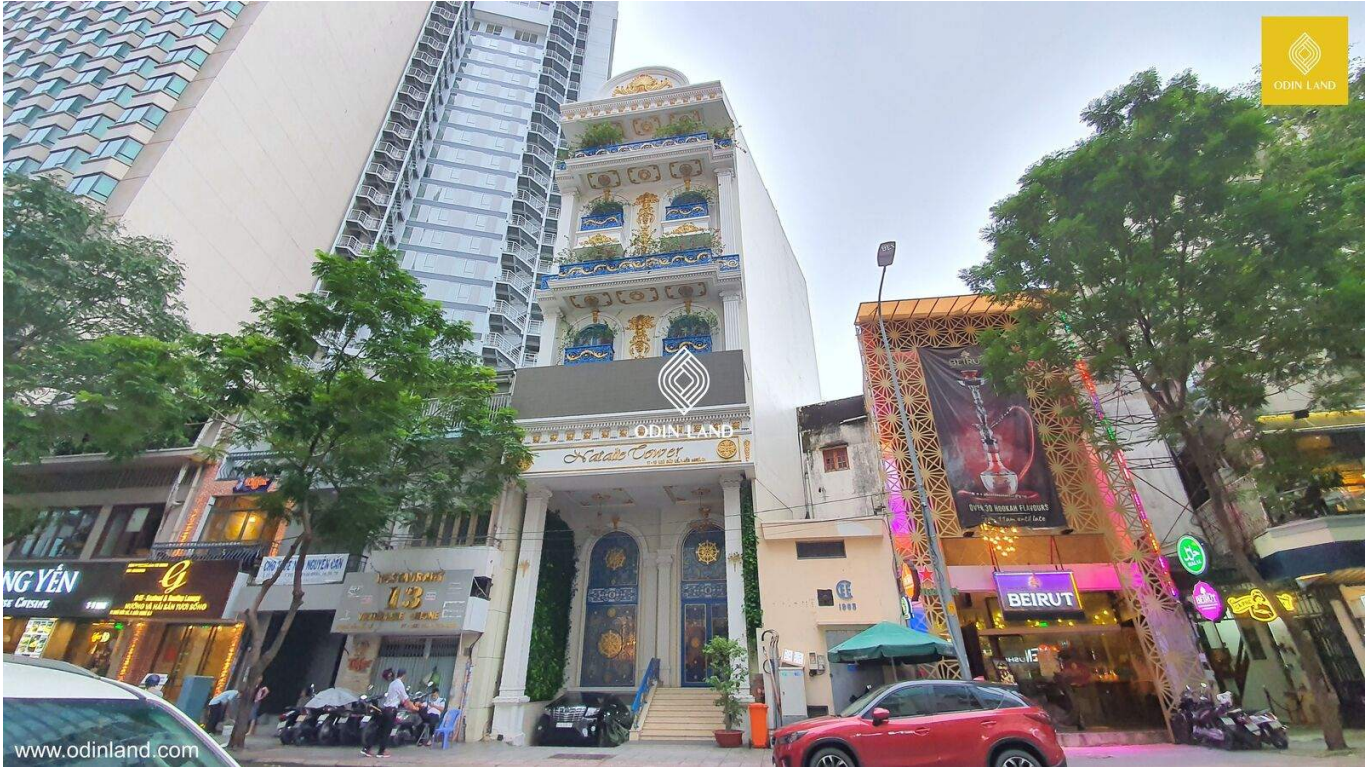

## TÒA NHÀ NATALIE TOWER

### Nổi bật

Thiết kế sang trọng, hiện đại và không gian thoáng đãng.

Tọa lạc tại mặt tiền đắc địa nằm tại quận trung tâm thương mại, tài chính và là cửa ngõ vào thành phố Hồ Chí Minh.

Hệ thống báo cháy tự động, nhiều tiện ích hiện đại.