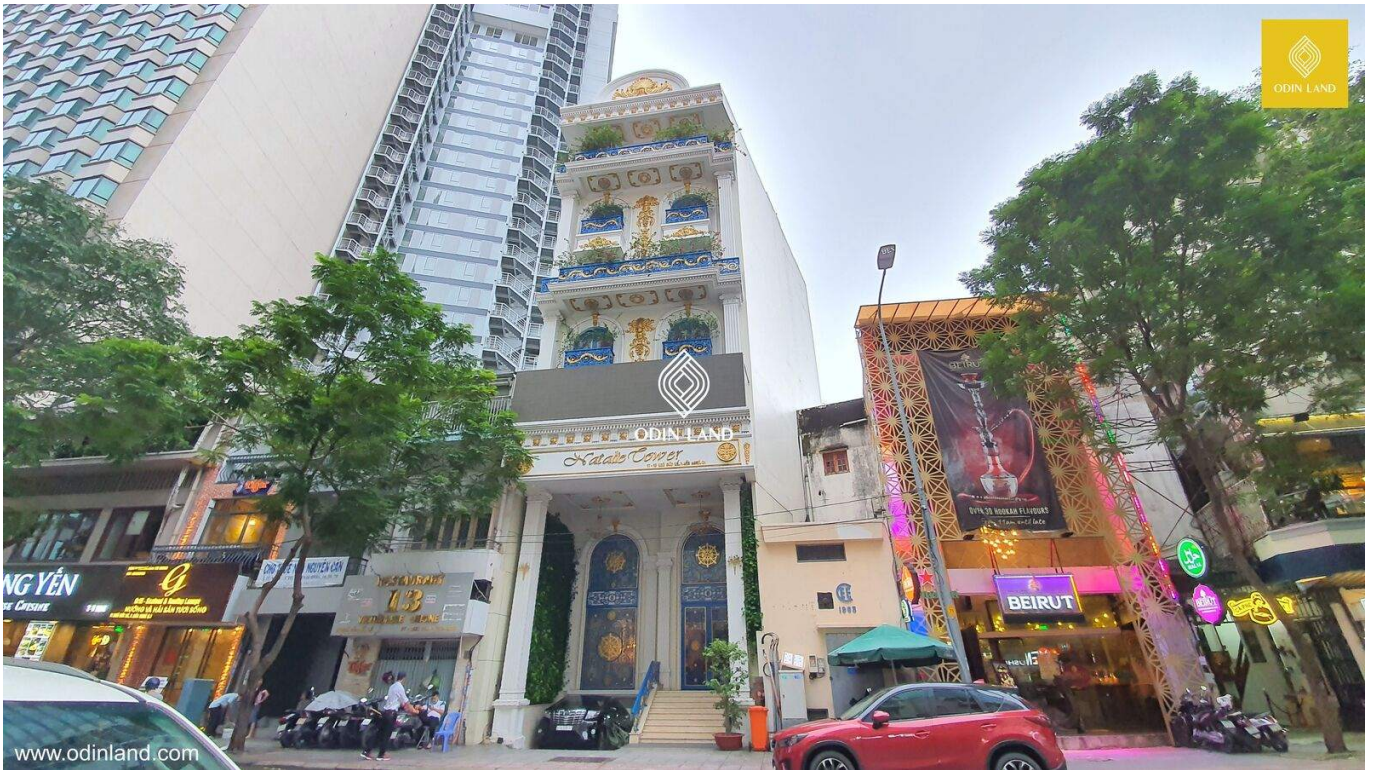

## TÒA NHÀ NATALIE TOWER

### Nổi bật

Thiết kế sang trọng, hiện đại và không gian thoáng đãng.

Tọa lạc tại mặt tiền đắc địa nằm tại quận trung tâm thương mại, tài chính và là cửa ngõ vào thành phố Hồ Chí Minh.

Hệ thống báo cháy tự động, nhiều tiện ích hiện đại.