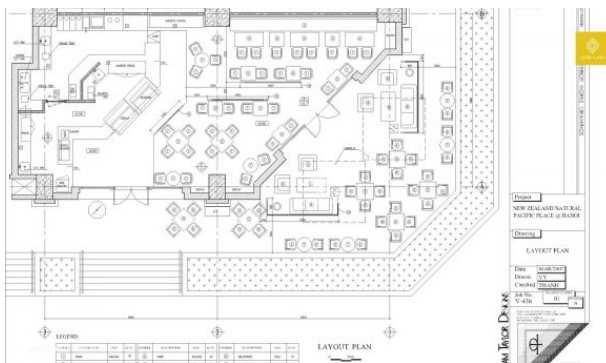

Điều kiện Thuê

Giá chào thuê: **37.3$/m2/tháng**

Ngoài giờ làm việc: **$0.22/m2/giờ**

Phí dịch vụ: **7.3$/m2/tháng (Đã bao gồm trong giá thuê)**

Hợp đồng tối thiểu: **3 năm**

Phí dịch vụ bao gồm: **Hệ thống camera giám sát, an ninh, bảo vệ., Hệ thống PCCC, ánh sáng, thang máy, điều hòa., Hệ thống xử lý vệ sinh chung, dịch vụ công cộng.**

Tiền điện: **Tính theo giá điện Nhà nước**

Thanh toán: **3 tháng/lần**

Thời gian Bàn giao: **Bàn giao luôn**

Điều kiện Bàn giao: **Thang máy, điều hòa, máy phát điện, kính chắn tường, sàn bê tông cán phẳng, tường và vách ngăn điện tích thuê, trần thả, ánh sáng**

Phí gửi Ôtô: **3.300.000 đồng/xe/tháng**

Phí gửi Xe máy: **155.000 đồng/xe/tháng**

Diện tích trống

Văn phòng cho thuê tòa nhà Pacific Place.

Tiện ích

Tích hợp nhiều ngân hàng, cửa hàng mua sắm, dịch vụ, ăn uống: HSBC, Highland Coffee.

Bể bơi dành cho khách VIP.

Xem Bản đồ

Hà Nội

Địa chỉ: Tầng 3B, Tòa nhà Sông Đà, Phạm Hùng, Nam Từ Liêm

Điện thoại: [024.66609700](tel:024.66609700) - [0937967700](tel:0937967700)

Đà Nẵng

Địa chỉ: Tầng 5, 167 Phan Châu Trinh, Đà Nẵng

Điện thoại: [02363555919](tel:02363555919) - [0933.248.000](tel:0933.248.000)

Hồ Chí Minh

Địa chỉ: Tầng 6, Tòa nhà HBT, 458 Hai Bà Trưng, Quận 1

Điện thoại: [02822677700](tel:02822677700) - [0933248000](tel:0933248000)