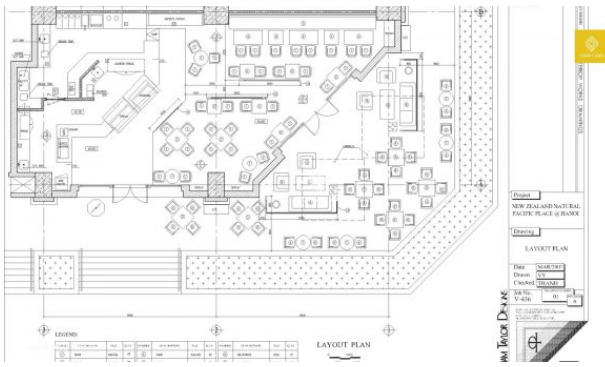

Văn phòng cho thuê tòa nhà Pacific Place.

Tiện ích

Tích hợp nhiều ngân hàng, cửa hàng mua sắm, dịch vụ, ăn uống: HSBC, Highland Coffee.

Bể bơi dành cho khách VIP.