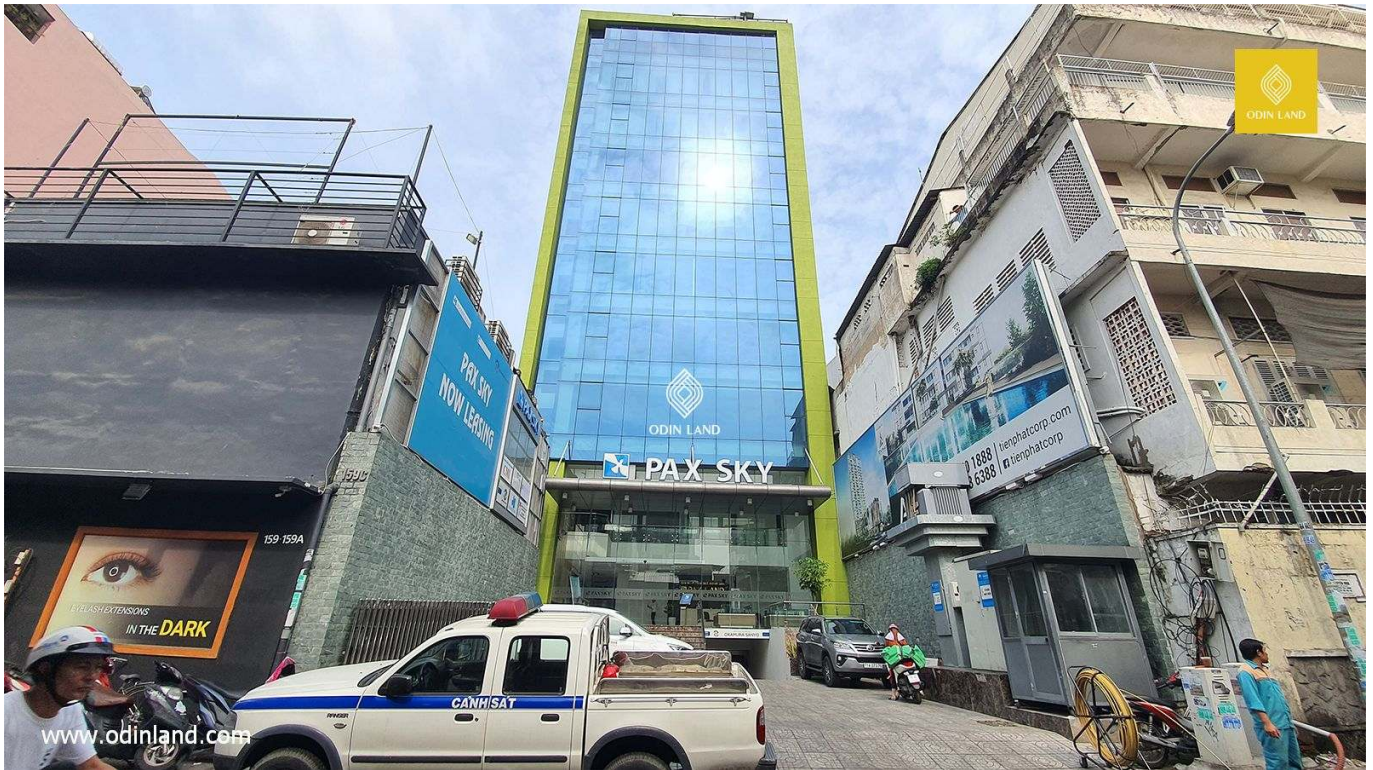

## TÒA NHÀ PAX SKY ĐỀ THĂM

### Nổi bật

Thiết kế hiện đại, kiến trúc hợp lý tạo nên môi trường làm việc lý tưởng.

Giá thuê hợp lý.

Nằm trong trục đường chính của TP.HCM.