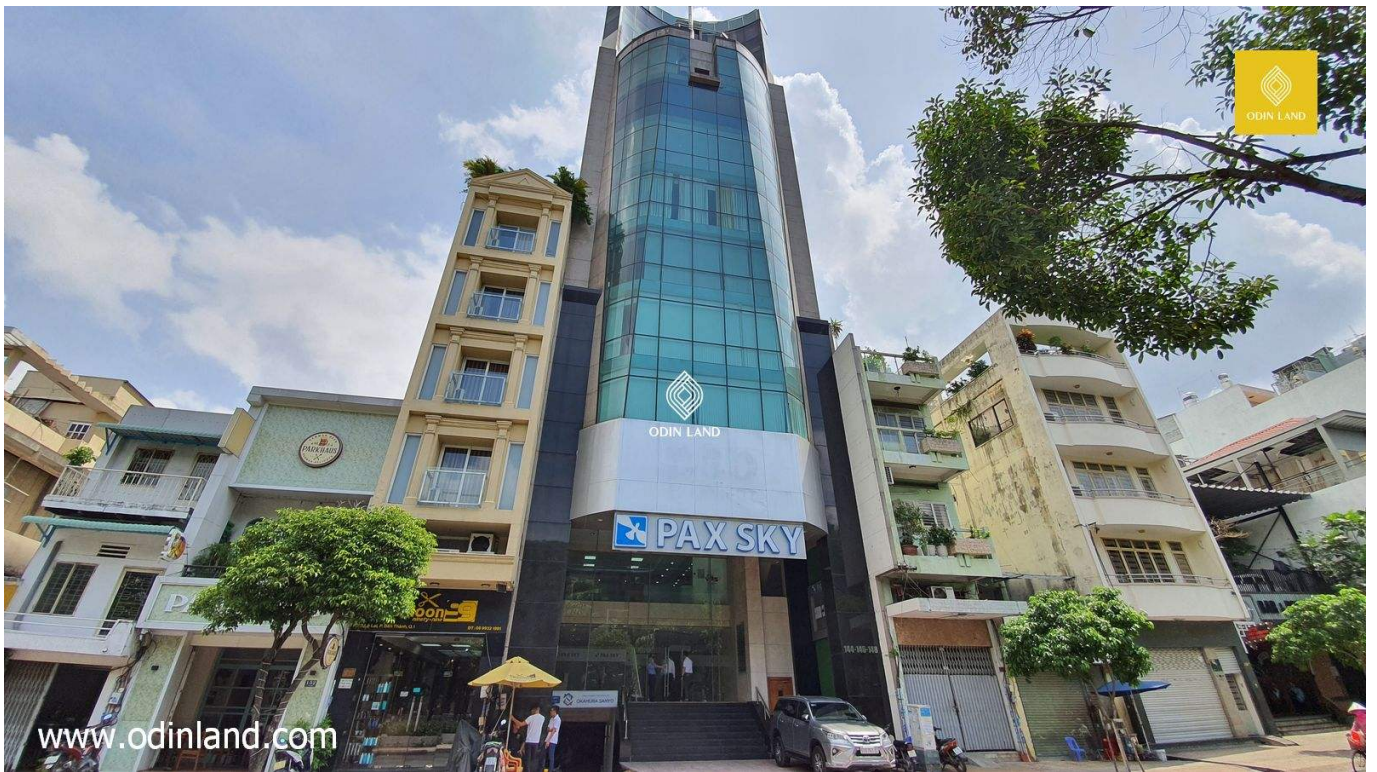

TÒA NHÀ PAX SKY LÊ LAI

Nổi bật

Tọa lạc tại vị trí "vàng" - ngay trung tâm kinh tế tài chính của thành phố Hồ Chí Minh.

Thuộc chuỗi văn phòng cho thuê hạng B tại quận 1.

Thông tin cơ bản

Hạng văn phòng: **Hạng B**