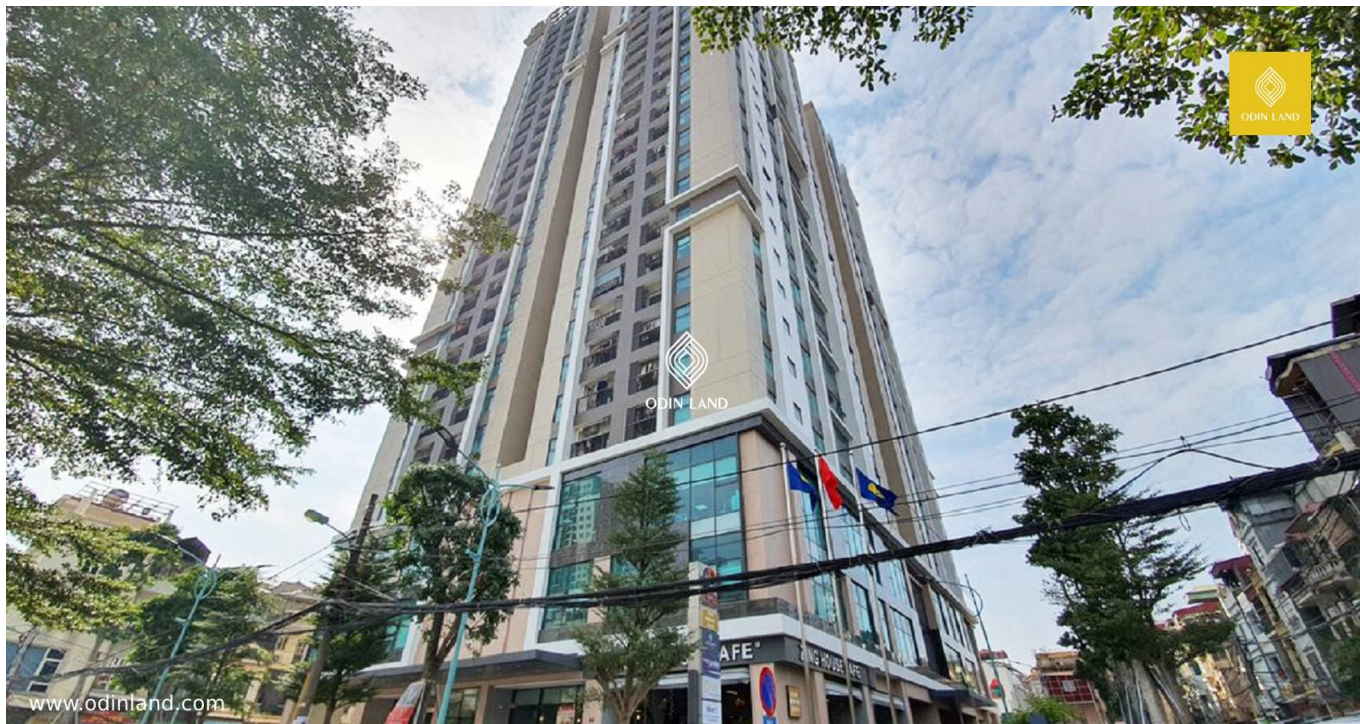

TÒA NHÀ PCC1 THANH XUÂN

Nổi bật

Đễ dàng tiếp cận với khu vực trung tâm thành phố, các trọng điểm chủ yếu của thủ đô.

Tiềm năng phát triển vượt trội.

Thiết kế hiện đại và sang trọng.

Thông tin cơ bản

Hạng văn phòng: **Hạng B**

Cập nhật mới nhất: 13/06/2024

Thông tin chỉ có giá trị tham khảo tại thời điểm cung cấp

Tiện ích

Zing House Cafe tầng 1

Bể bơi

Phòng tập gym

Rạp phim

Trung tâm thương mại