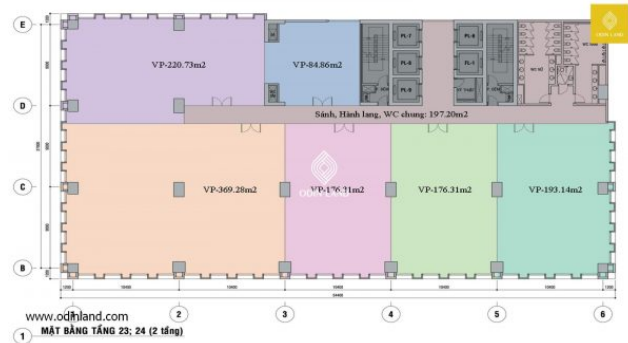

Thời gian Bàn giao: **Bàn giao luôn**

Phí gửi Ôtô: **120\$/xe/tháng**

Diện tích trống

Sơ đồ mặt bằng tầng 9; 11 đến 18 (9 tầng)

Sơ đồ mặt bằng tầng 27

Sơ đồ mặt bằng tầng 10; 19 (2 tầng)

Sơ đồ mặt bằng tầng 23; 24 (2 tầng)

Sơ đồ mặt bằng tầng 25; 26 (2 tầng)

Sơ đồ mặt bằng tầng 29;30 (2 tầng)

Sơ đồ mặt bằng tầng 20; 21; 22 (3 tầng)

Xem Bản đồ

Hà Nội

Địa chỉ: Tầng 3B, Tòa nhà Sông Đà, Phạm Hùng, Nam Từ Liêm

Điện thoại: [024.66609700](tel:024.66609700) - [0937967700](tel:0937967700)