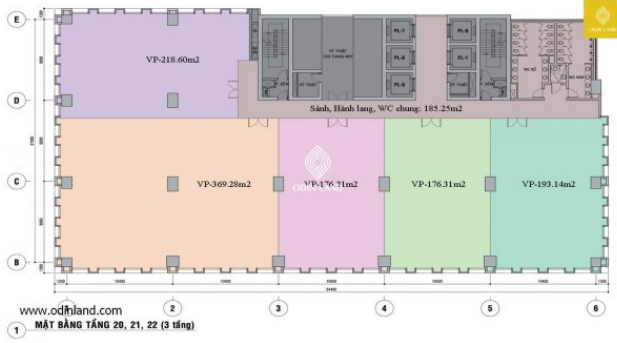

Giờ làm việc: **Thứ 2 đến thứ 6: 8h00 - 18h00, Thứ bảy: 8h00 - 12h00**

Chỗ để xe: **3 tầng hầm**

Thang máy: **6 thang máy**

Diện tích Sử dụng/tầng: **1.362m²**

Hướng tòa nhà: **Nam**

Hạng văn phòng: **Hạng A**

Thời gian Bàn giao: **Bàn giao luôn**

Phí gửi Ôtô: **120\$/xe/tháng**

Diện tích trống

Sơ đồ mặt bằng tầng 9; 11 đến 18 (9 tầng)

Sơ đồ mặt bằng tầng 27

Sơ đồ mặt bằng tầng 10; 19 (2 tầng)

Sơ đồ mặt bằng tầng 23; 24 (2 tầng)

Sơ đồ mặt bằng tầng 25; 26 (2 tầng)

Sơ đồ mặt bằng tầng 29;30 (2 tầng)

Sơ đồ mặt bằng tầng 20; 21; 22 (3 tầng)

Xem Bản đồ

Hà Nội

Địa chỉ: Tầng 3B, Tòa nhà Sông Đà, Phạm Hùng, Nam Từ Liêm

Điện thoại: [024.66609700](tel:024.66609700) - [0937967700](tel:0937967700)