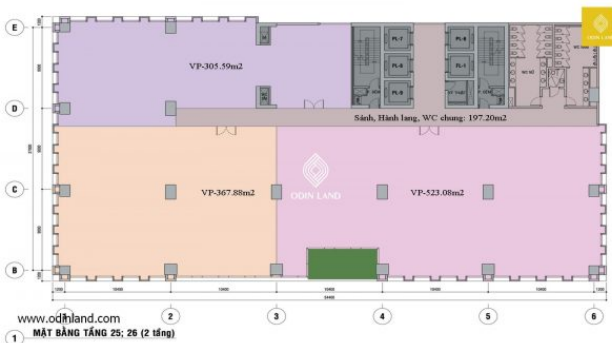

Giờ làm việc: **Thứ 2 đến thứ 6: 8h00 - 18h00, Thứ bảy: 8h00 - 12h00**

Chỗ để xe: **3 tầng hầm**

Thang máy: **6 thang máy**

Diện tích Sử dụng/tầng: **1.362m²**

Hướng tòa nhà: **Nam**

Hạng văn phòng: **Hạng A**

Thời gian Bàn giao: **Bàn giao luôn**

Phí gửi Ôtô: **120\$/xe/tháng**

Diện tích trống

Sơ đồ mặt bằng tầng 9; 11 đến 18 (9 tầng)

Sơ đồ mặt bằng tầng 27

Sơ đồ mặt bằng tầng 10; 19 (2 tầng)

Sơ đồ mặt bằng tầng 23; 24 (2 tầng)

Sơ đồ mặt bằng tầng 25; 26 (2 tầng)

Sơ đồ mặt bằng tầng 29;30 (2 tầng)

Sơ đồ mặt bằng tầng 20; 21; 22 (3 tầng)

Xem Bản đồ

Hà Nội

Địa chỉ: Tầng 3B, Tòa nhà Sông Đà, Phạm Hùng, Nam Từ Liêm

Điện thoại: [024.66609700](tel:024.66609700) - [0937967700](tel:0937967700)