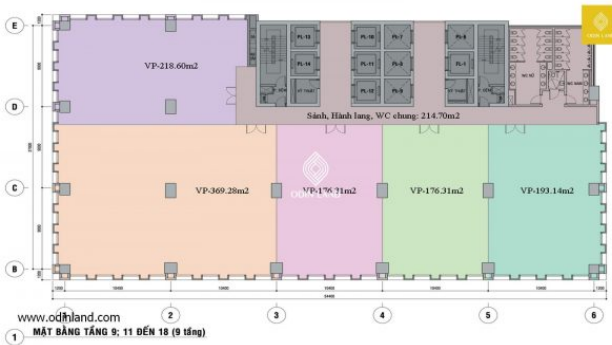

Thời gian Bàn giao: **Bàn giao luôn**

Phí gửi Ôtô: **120\$/xe/tháng**

Diện tích trống

Sơ đồ mặt bằng tầng 9; 11 đến 18 (9 tầng)

Sơ đồ mặt bằng tầng 27

Sơ đồ mặt bằng tầng 10; 19 (2 tầng)

Sơ đồ mặt bằng tầng 23; 24 (2 tầng)