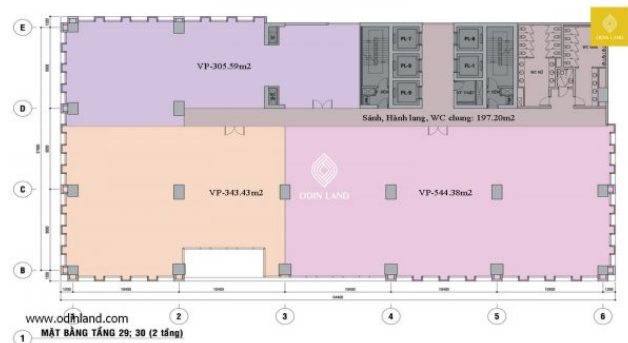

Thời gian Bàn giao: **Bàn giao luôn**

Phí gửi Ôtô: **120\$/xe/tháng**

Diện tích trống

Sơ đồ mặt bằng tầng 9; 11 đến 18 (9 tầng)

Sơ đồ mặt bằng tầng 27

Sơ đồ mặt bằng tầng 10; 19 (2 tầng)

Sơ đồ mặt bằng tầng 23; 24 (2 tầng)

Sơ đồ mặt bằng tầng 25; 26 (2 tầng)

Sơ đồ mặt bằng tầng 29;30 (2 tầng)

Sơ đồ mặt bằng tầng 20; 21; 22 (3 tầng)

Xem Bản đồ

Hà Nội

Địa chỉ: Tầng 3B, Tòa nhà Sông Đà, Phạm Hùng, Nam Từ Liêm

Điện thoại: [024.66609700](tel:024.66609700) - [0937967700](tel:0937967700)