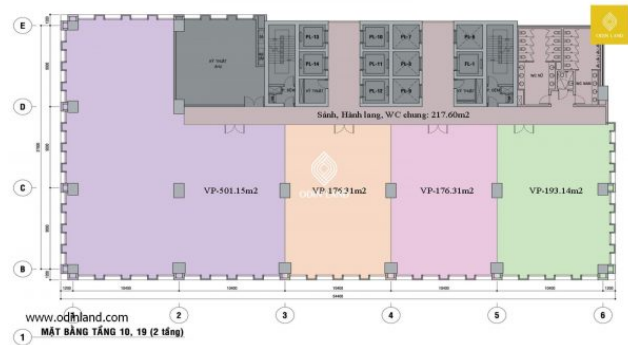

Thời gian Bàn giao: **Bàn giao luôn**

Phí gửi Ôtô: **120\$/xe/tháng**

Diện tích trống

Sơ đồ mặt bằng tầng 9; 11 đến 18 (9 tầng)

Sơ đồ mặt bằng tầng 27

Sơ đồ mặt bằng tầng 10; 19 (2 tầng)

Sơ đồ mặt bằng tầng 23; 24 (2 tầng)

Sơ đồ mặt bằng tầng 25; 26 (2 tầng)

Sơ đồ mặt bằng tầng 29;30 (2 tầng)

Sơ đồ mặt bằng tầng 20; 21; 22 (3 tầng)

Xem Bản đồ

Hà Nội

Địa chỉ: Tầng 3B, Tòa nhà Sông Đà, Phạm Hùng, Nam Từ Liêm

Điện thoại: [024.66609700](tel:024.66609700) - [0937967700](tel:0937967700)