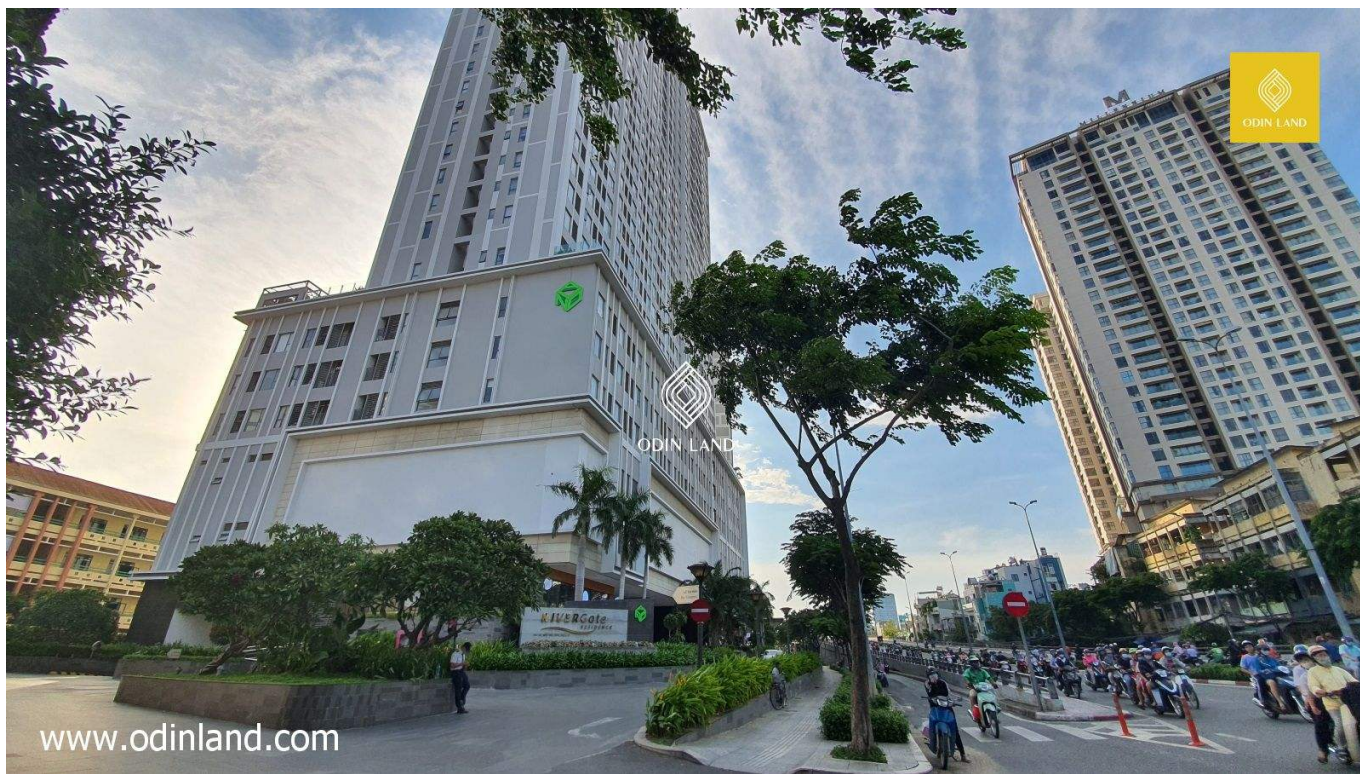

TÒA NHÀ RIVERGATE RESIDENCE

Nổi bật

Vị trí đắc địa, giao thông thuận lợi.

Đa dạng diện tích cho thuê phù hợp với nhu cầu doanh nghiệp.

Có nhiều tiện ích nội khu như hồ bơi ngoài trời, phòng gym, khu nướng BBQ.