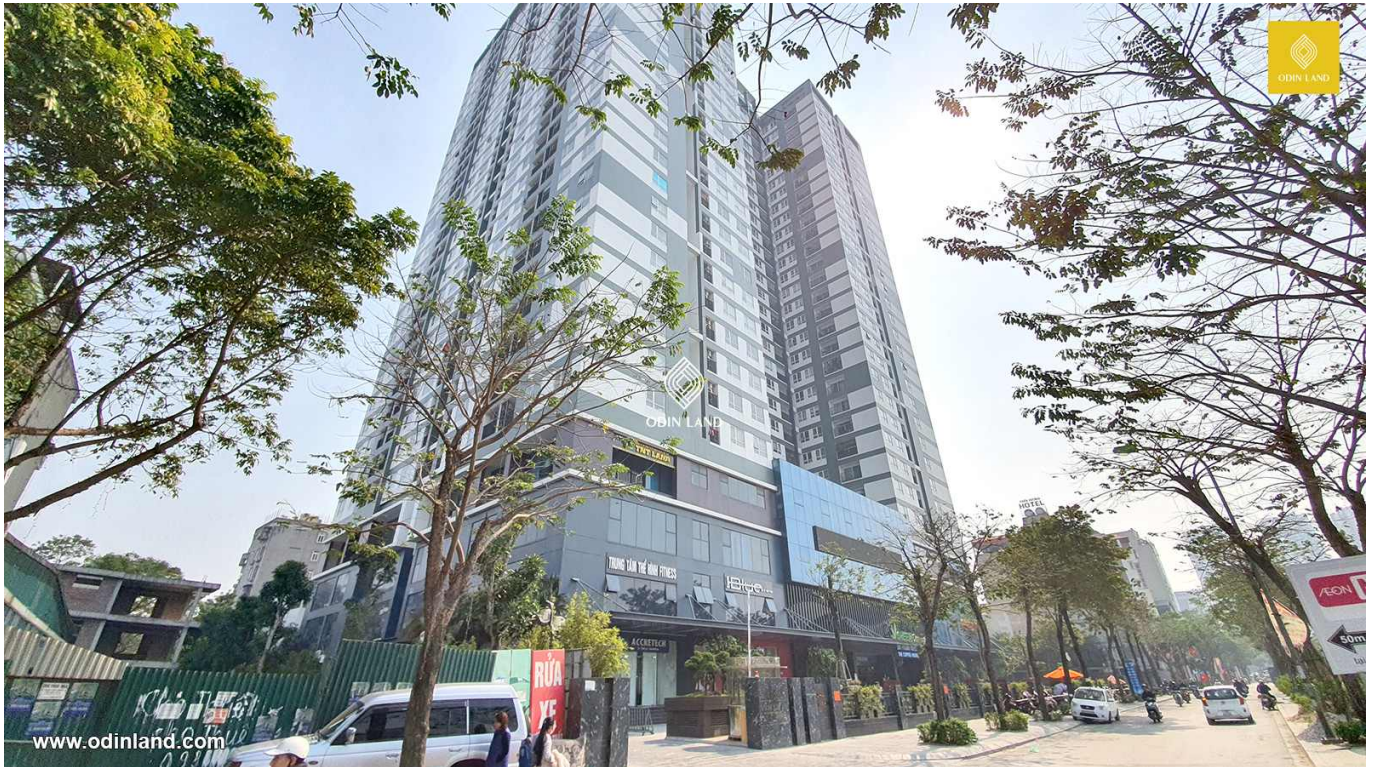

TÒA NHÀ RIVERSIDE GARDEN

Nổi bật

Tọa lạc tại vị trí đắc địa của thành phố Hà Nội.

Giá cho thuê cạnh tranh trong khu vực

Thông tin cơ bản

Hạng văn phòng: **Hạng B**

Cập nhật mới nhất: 17/06/2024

Thông tin chỉ có giá trị tham khảo tại thời điểm cung cấp