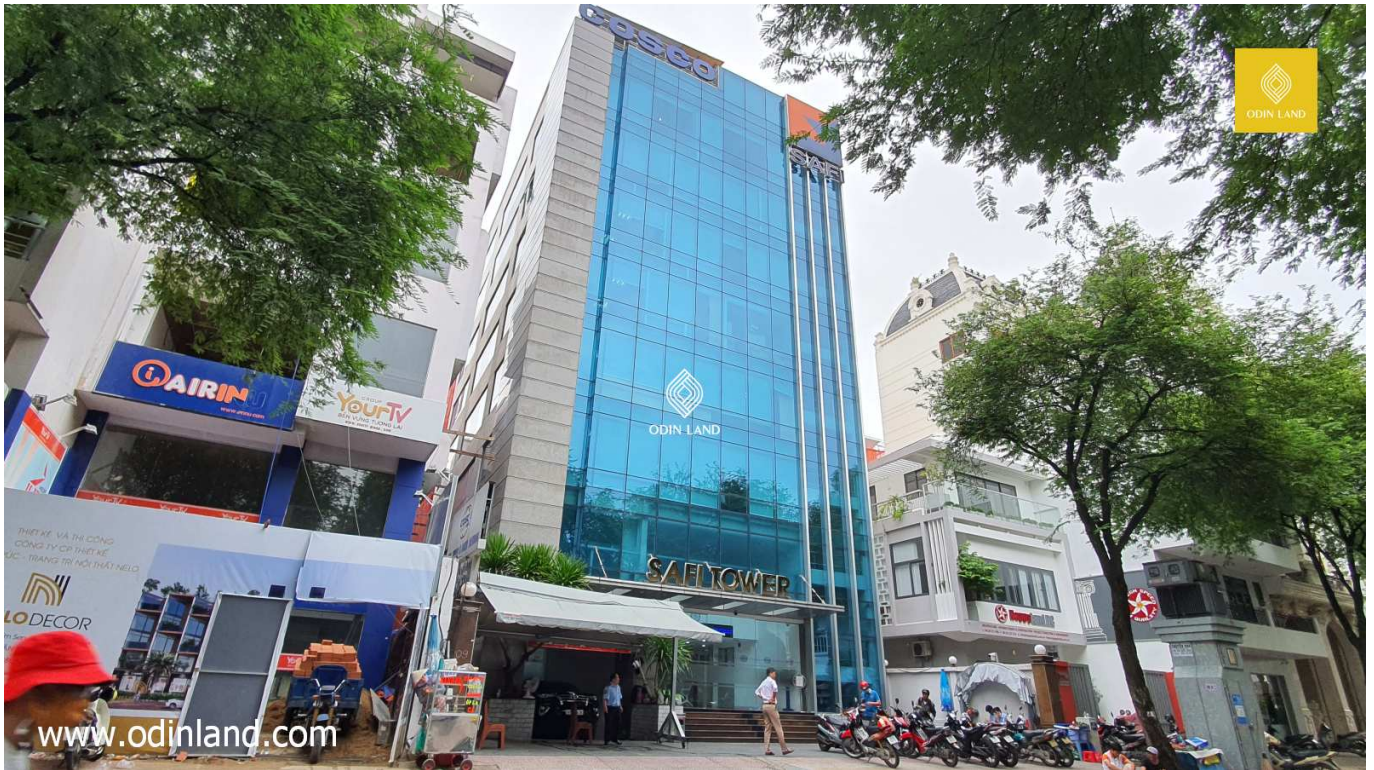

## TÒA NHÀ SAFI TOWER

### Nổi bật

Tọa lạc tại 209 Nguyễn Văn Thủ - tuyến đường kết nối Quận 1 và Quận 3.

Khu vực được xem như “trái tim” của thành phố.

Thuộc chuỗi văn phòng cho thuê hạng C của Quận 1.