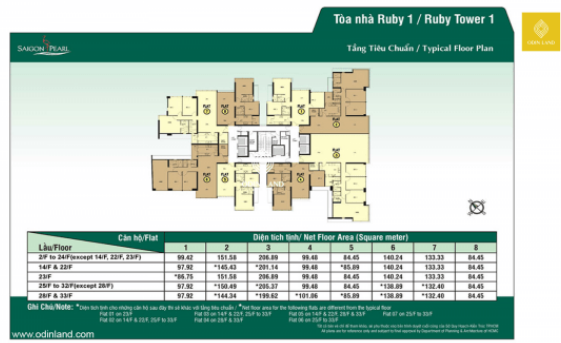

TÒA NHÀ SÀI GÒN PEARL BUILDING

Nổi bật

Vị trí vô cùng thuận lợi, tọa lạc tại vị trí cửa ngõ đi vào trung tâm quận 1

Trang bị đầy đủ các dịch vụ tiện ích

Thông tin cơ bản

Hạng văn phòng: **Hạng B**

Cập nhật mới nhất: 12/06/2024

Thông tin chỉ có giá trị tham khảo tại thời điểm cung cấp

Diện tích trống

Ảnh toàn khu Sài Gòn Pearl Building

Sơ đồ mặt bằng tòa nhà Ruby Tower 1

Sơ đồ mặt bằng tòa nhà Ruby Tower 2

Sơ đồ mặt bằng tòa nhà Sapphire Tower 1