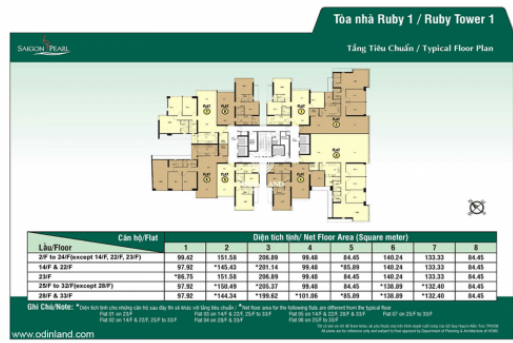

TÒA NHÀ SÀI GÒN PEARL BUILDING

Nổi bật

Vị trí vô cùng thuận lợi, tọa lạc tại vị trí cửa ngõ đi vào trung tâm quận 1

Trang bị đầy đủ các dịch vụ tiện ích

Thông tin cơ bản

Hạng văn phòng: **Hạng B**

Cập nhật mới nhất: 12/06/2024

Thông tin chỉ có giá trị tham khảo tại thời điểm cung cấp

Diện tích trống

Ảnh toàn khu Sài Gòn Pearl Building

Sơ đồ mặt bằng tòa nhà Ruby Tower 1

Sơ đồ mặt bằng tòa nhà Ruby Tower 2

Sơ đồ mặt bằng tòa nhà Sapphire Tower 1