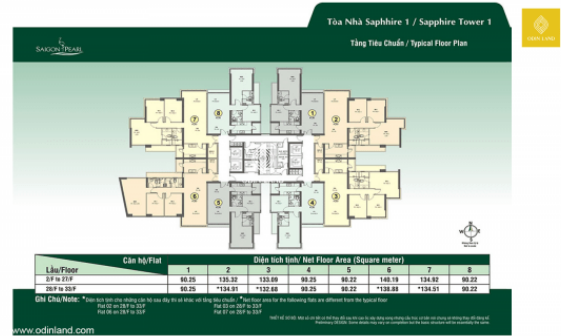

TÒA NHÀ SÀI GÒN PEARL BUILDING

Nổi bật

Vị trí vô cùng thuận lợi, tọa lạc tại vị trí cửa ngõ đi vào trung tâm quận 1

Trang bị đầy đủ các dịch vụ tiện ích

Thông tin cơ bản

Hạng văn phòng: **Hạng B**

Cập nhật mới nhất: 12/06/2024

Thông tin chỉ có giá trị tham khảo tại thời điểm cung cấp

Diện tích trống

Ảnh toàn khu Sài Gòn Pearl Building

Sơ đồ mặt bằng tòa nhà Ruby Tower 1

Sơ đồ mặt bằng tòa nhà Ruby Tower 2

Sơ đồ mặt bằng tòa nhà Sapphire Tower 1

Sơ đồ mặt bằng tòa nhà Sapphire Tower 2

Sơ đồ mặt bằng tòa nhà Topaz Tower 1

Sơ đồ mặt bằng tòa nhà Topaz Tower 2

Sơ đồ mặt bằng tòa nhà Opal Tower

Xem Bản đồ

Hà Nội

Địa chỉ: Tầng 3B, Tòa nhà Sông

Đà Nẵng