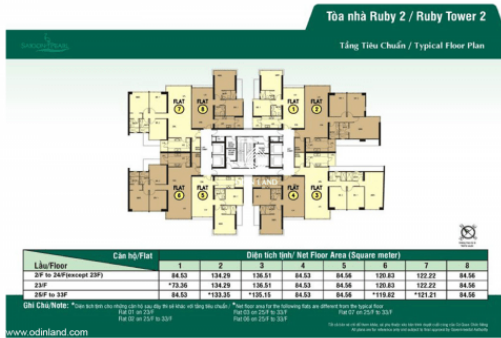

TÒA NHÀ SÀI GÒN PEARL BUILDING

Nổi bật

Vị trí vô cùng thuận lợi, tọa lạc tại vị trí cửa ngõ đi vào trung tâm quận 1

Trang bị đầy đủ các dịch vụ tiện ích

Thông tin cơ bản

Hạng văn phòng: **Hạng B**

Cập nhật mới nhất: 12/06/2024

Thông tin chỉ có giá trị tham khảo tại thời điểm cung cấp

Diện tích trống

Ảnh toàn khu Sài Gòn Pearl Building

Sơ đồ mặt bằng tòa nhà Ruby Tower 1

Sơ đồ mặt bằng tòa nhà Ruby Tower 2

Sơ đồ mặt bằng tòa nhà Sapphire Tower 1

Sơ đồ mặt bằng tòa nhà Sapphire Tower 2

Sơ đồ mặt bằng tòa nhà Topaz Tower 1

Sơ đồ mặt bằng tòa nhà Topaz Tower 2

Sơ đồ mặt bằng tòa nhà Opal Tower

Xem Bản đồ

Hà Nội

Địa chỉ: Tầng 3B, Tòa nhà Sông Đà, Phạm Hùng, Nam Từ Liêm