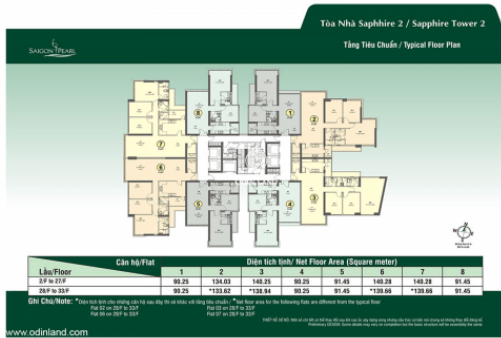

TÒA NHÀ SÀI GÒN PEARL BUILDING

Nổi bật

Vị trí vô cùng thuận lợi, tọa lạc tại vị trí cửa ngõ đi vào trung tâm quận 1

Trang bị đầy đủ các dịch vụ tiện ích

Thông tin cơ bản

Hạng văn phòng: **Hạng B**

Cập nhật mới nhất: 12/06/2024

Thông tin chỉ có giá trị tham khảo tại thời điểm cung cấp

Diện tích trống

Ảnh toàn khu Sài Gòn Pearl Building

Sơ đồ mặt bằng tòa nhà Ruby Tower 1

Sơ đồ mặt bằng tòa nhà Ruby Tower 2

Sơ đồ mặt bằng tòa nhà Sapphire Tower 1

Sơ đồ mặt bằng tòa nhà Sapphire Tower 2

Sơ đồ mặt bằng tòa nhà Topaz Tower 1

Sơ đồ mặt bằng tòa nhà Topaz Tower 2

Sơ đồ mặt bằng tòa nhà Opal Tower

Xem Bản đồ

Hà Nội

Địa chỉ: Tầng 3B, Tòa nhà Sông Đà, Phạm Hùng, Nam Từ Liêm