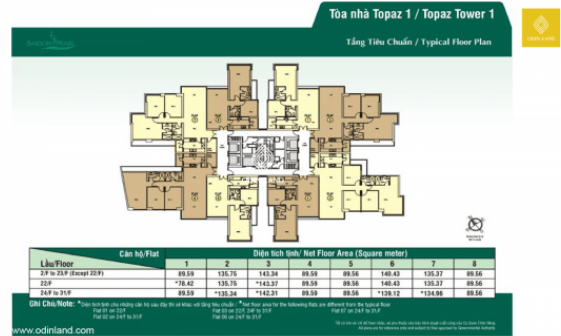

TÒA NHÀ SÀI GÒN PEARL BUILDING

Nổi bật

Vị trí vô cùng thuận lợi, tọa lạc tại vị trí cửa ngõ đi vào trung tâm quận 1

Trang bị đầy đủ các dịch vụ tiện ích

Thông tin cơ bản

Hạng văn phòng: **Hạng B**

Cập nhật mới nhất: 12/06/2024

Thông tin chỉ có giá trị tham khảo tại thời điểm cung cấp

Diện tích trống

Ảnh toàn khu Sài Gòn Pearl Building

Sơ đồ mặt bằng tòa nhà Ruby Tower 1

Sơ đồ mặt bằng tòa nhà Ruby Tower 2

Sơ đồ mặt bằng tòa nhà Sapphire Tower 1

Sơ đồ mặt bằng tòa nhà Sapphire Tower 2

Sơ đồ mặt bằng tòa nhà Topaz Tower 1

Sơ đồ mặt bằng tòa nhà Topaz Tower 2

Sơ đồ mặt bằng tòa nhà Opal Tower

Xem Bản đồ

Hà Nội

Địa chỉ: Tầng 3B, Tòa nhà Sông

Đà Nẵng