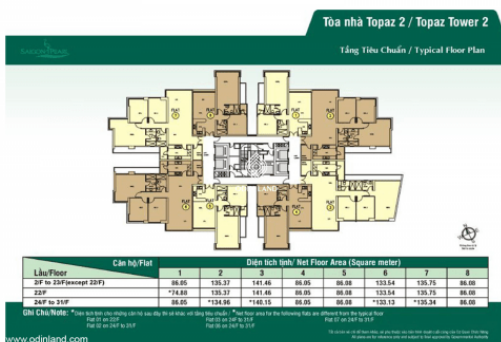

TÒA NHÀ SÀI GÒN PEARL BUILDING

Nổi bật

Vị trí vô cùng thuận lợi, tọa lạc tại vị trí cửa ngõ đi vào trung tâm quận 1

Trang bị đầy đủ các dịch vụ tiện ích

Thông tin cơ bản

Hạng văn phòng: **Hạng B**

Cập nhật mới nhất: 12/06/2024

Thông tin chỉ có giá trị tham khảo tại thời điểm cung cấp

Diện tích trống

Ảnh toàn khu Sài Gòn Pearl Building

Sơ đồ mặt bằng tòa nhà Ruby Tower 1

Sơ đồ mặt bằng tòa nhà Ruby Tower 2

Sơ đồ mặt bằng tòa nhà Sapphire Tower 1

Sơ đồ mặt bằng tòa nhà Sapphire Tower 2

Sơ đồ mặt bằng tòa nhà Topaz Tower 1

Sơ đồ mặt bằng tòa nhà Topaz Tower 2

Sơ đồ mặt bằng tòa nhà Opal Tower

Xem Bản đồ

Hà Nội

Địa chỉ: Tầng 3B, Tòa nhà Sông Đà, Phạm Hùng, Nam Từ Liêm