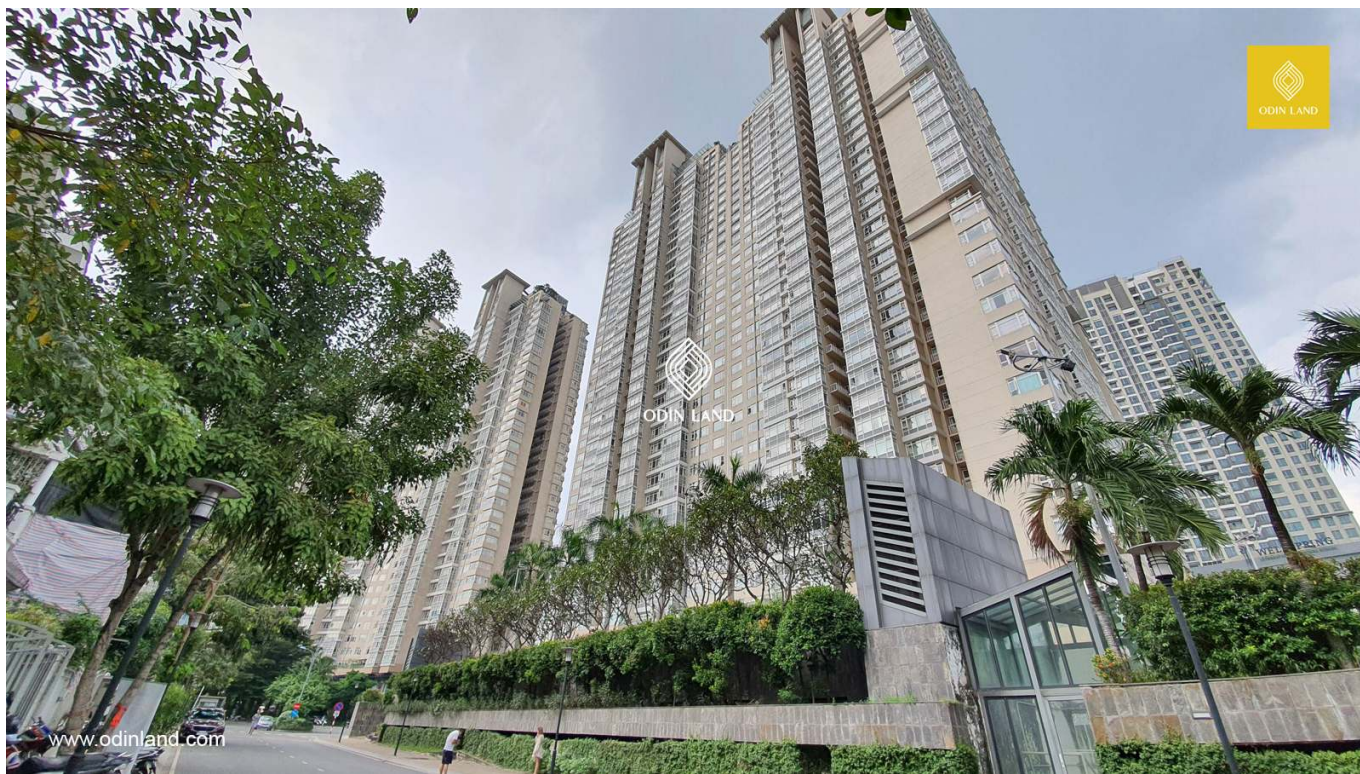

TÒA NHÀ SÀI GÒN PEARL BUILDING

Nổi bật

Vị trí vô cùng thuận lợi, tọa lạc tại vị trí cửa ngõ đi vào trung tâm quận 1

Trang bị đầy đủ các dịch vụ tiện ích

Thông tin cơ bản

Hạng văn phòng: **Hạng B**

Cập nhật mới nhất: 12/06/2024

Thông tin chỉ có giá trị tham khảo tại thời điểm cung cấp

Diện tích trống

Ảnh toàn khu Sài Gòn Pearl Building

Sơ đồ mặt bằng tòa nhà Ruby Tower 1

Sơ đồ mặt bằng tòa nhà Ruby Tower 2

Sơ đồ mặt bằng tòa nhà Sapphire Tower 1