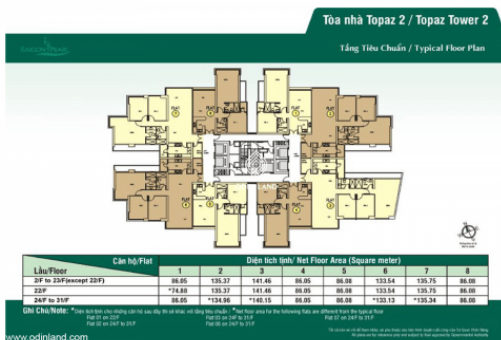

TÒA NHÀ SÀI GÒN PEARL BUILDING

Nổi bật

Vị trí vô cùng thuận lợi, tọa lạc tại vị trí cửa ngõ đi vào trung tâm quận 1

Trang bị đầy đủ các dịch vụ tiện ích

Thông tin cơ bản

Hạng văn phòng: **Hạng B**

Cập nhật mới nhất: 12/06/2024

Thông tin chỉ có giá trị tham khảo tại thời điểm cung cấp

Diện tích trống

Ảnh toàn khu Sài Gòn Pearl Building

Sơ đồ mặt bằng tòa nhà Ruby Tower 1

Sơ đồ mặt bằng tòa nhà Ruby Tower 2

Sơ đồ mặt bằng tòa nhà Sapphire Tower 1

Sơ đồ mặt bằng tòa nhà Sapphire Tower 2

Sơ đồ mặt bằng tòa nhà Topaz Tower 1

Sơ đồ mặt bằng tòa nhà Topaz Tower 2

Sơ đồ mặt bằng tòa nhà Opal Tower

Xem Bản đồ

Hà Nội

Địa chỉ: Tầng 3B, Tòa nhà Sông

Đà Nẵng