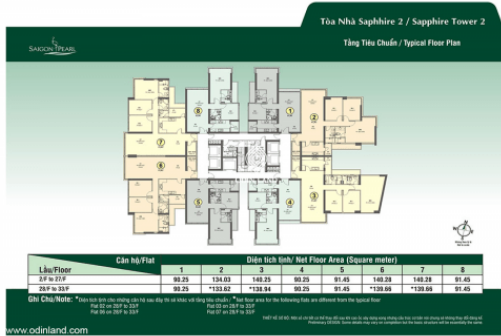

TÒA NHÀ SÀI GÒN PEARL BUILDING

Nổi bật

Vị trí vô cùng thuận lợi, tọa lạc tại vị trí cửa ngõ đi vào trung tâm quận 1

Trang bị đầy đủ các dịch vụ tiện ích

Thông tin cơ bản

Hạng văn phòng: **Hạng B**

Cập nhật mới nhất: 12/06/2024

Thông tin chỉ có giá trị tham khảo tại thời điểm cung cấp

Diện tích trống

Ảnh toàn khu Sài Gòn Pearl Building

Sơ đồ mặt bằng tòa nhà Ruby Tower 1

Sơ đồ mặt bằng tòa nhà Ruby Tower 2

Sơ đồ mặt bằng tòa nhà Sapphire Tower 1

Sơ đồ mặt bằng tòa nhà Sapphire Tower 2

Sơ đồ mặt bằng tòa nhà Topaz Tower 1

Sơ đồ mặt bằng tòa nhà Topaz Tower 2

Sơ đồ mặt bằng tòa nhà Opal Tower

Xem Bản đồ

Hà Nội

Địa chỉ: Tầng 3B, Tòa nhà Sông

Đà Nẵng