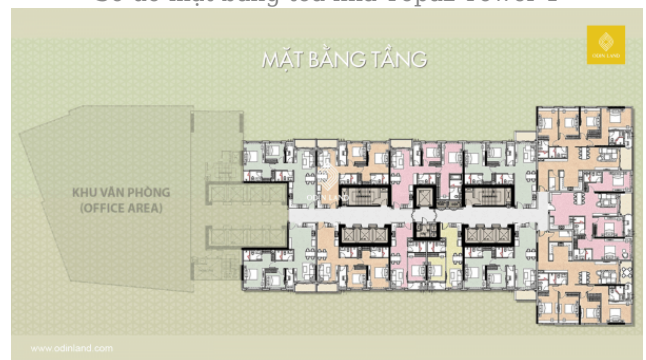

TÒA NHÀ SÀI GÒN PEARL BUILDING

Nổi bật

Vị trí vô cùng thuận lợi, tọa lạc tại vị trí cửa ngõ đi vào trung tâm quận 1

Trang bị đầy đủ các dịch vụ tiện ích

Thông tin cơ bản

Hạng văn phòng: **Hạng B**

Cập nhật mới nhất: 12/06/2024

Thông tin chỉ có giá trị tham khảo tại thời điểm cung cấp

Diện tích trống

Ảnh toàn khu Sài Gòn Pearl Building

Sơ đồ mặt bằng tòa nhà Ruby Tower 1

Sơ đồ mặt bằng tòa nhà Ruby Tower 2

Sơ đồ mặt bằng tòa nhà Sapphire Tower 1

Sơ đồ mặt bằng tòa nhà Sapphire Tower 2

Sơ đồ mặt bằng tòa nhà Topaz Tower 1

Sơ đồ mặt bằng tòa nhà Topaz Tower 2

Sơ đồ mặt bằng tòa nhà Opal Tower

Xem Bản đồ

Hà Nội

Địa chỉ: Tầng 3B, Tòa nhà Sông

Đà Nẵng