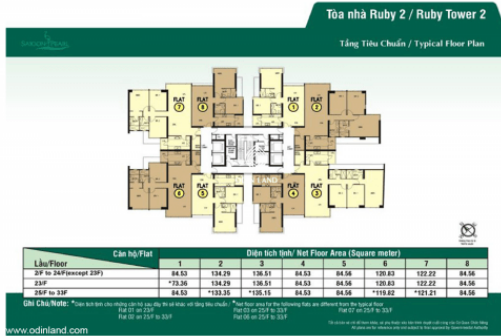

TÒA NHÀ SÀI GÒN PEARL BUILDING

Nổi bật

Vị trí vô cùng thuận lợi, tọa lạc tại vị trí cửa ngõ đi vào trung tâm quận 1

Trang bị đầy đủ các dịch vụ tiện ích

Thông tin cơ bản

Hạng văn phòng: **Hạng B**

Cập nhật mới nhất: 12/06/2024

Thông tin chỉ có giá trị tham khảo tại thời điểm cung cấp

Diện tích trống

Ảnh toàn khu Sài Gòn Pearl Building

Sơ đồ mặt bằng tòa nhà Ruby Tower 1

Sơ đồ mặt bằng tòa nhà Ruby Tower 2

Sơ đồ mặt bằng tòa nhà Sapphire Tower 1

Sơ đồ mặt bằng tòa nhà Sapphire Tower 2

Sơ đồ mặt bằng tòa nhà Topaz Tower 1

Sơ đồ mặt bằng tòa nhà Topaz Tower 2

Sơ đồ mặt bằng tòa nhà Opal Tower

Xem Bản đồ

Hà Nội

Địa chỉ: Tầng 3B, Tòa nhà Sông

Đà Nẵng