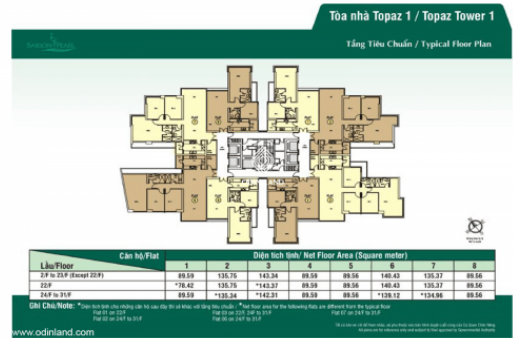

TÒA NHÀ SÀI GÒN PEARL BUILDING

Nổi bật

Vị trí vô cùng thuận lợi, tọa lạc tại vị trí cửa ngõ đi vào trung tâm quận 1

Trang bị đầy đủ các dịch vụ tiện ích

Thông tin cơ bản

Hạng văn phòng: **Hạng B**

Cập nhật mới nhất: 12/06/2024

Thông tin chỉ có giá trị tham khảo tại thời điểm cung cấp

Diện tích trống

Ảnh toàn khu Sài Gòn Pearl Building

Sơ đồ mặt bằng tòa nhà Ruby Tower 1

Sơ đồ mặt bằng tòa nhà Ruby Tower 2

Sơ đồ mặt bằng tòa nhà Sapphire Tower 1

Sơ đồ mặt bằng tòa nhà Sapphire Tower 2

Sơ đồ mặt bằng tòa nhà Topaz Tower 1

Sơ đồ mặt bằng tòa nhà Topaz Tower 2

Sơ đồ mặt bằng tòa nhà Opal Tower

Xem Bản đồ

Hà Nội

Địa chỉ: Tầng 3B, Tòa nhà Sông Đà, Phạm Hùng, Nam Từ Liêm