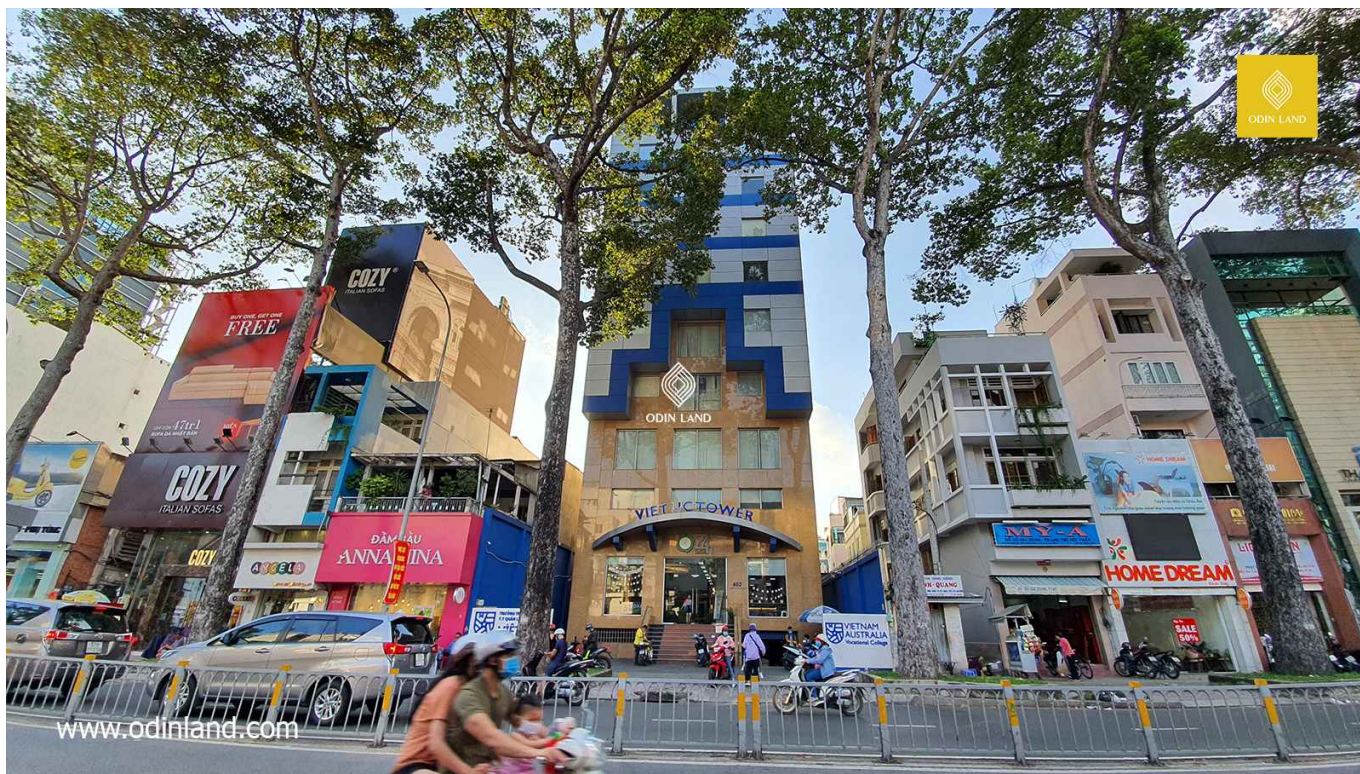

TÒA NHÀ SNA BUILDING

Nổi bật

Tọa lạc tại tuyến đường huyết mạch - Nguyễn Thị Minh Khai.

Thiết kế độc đáo, nổi bật.

Gần nhiều nhà hàng, khách sạn, ngân hàng lớn,...

Thông tin cơ bản

Hạng văn phòng: **Hạng C**