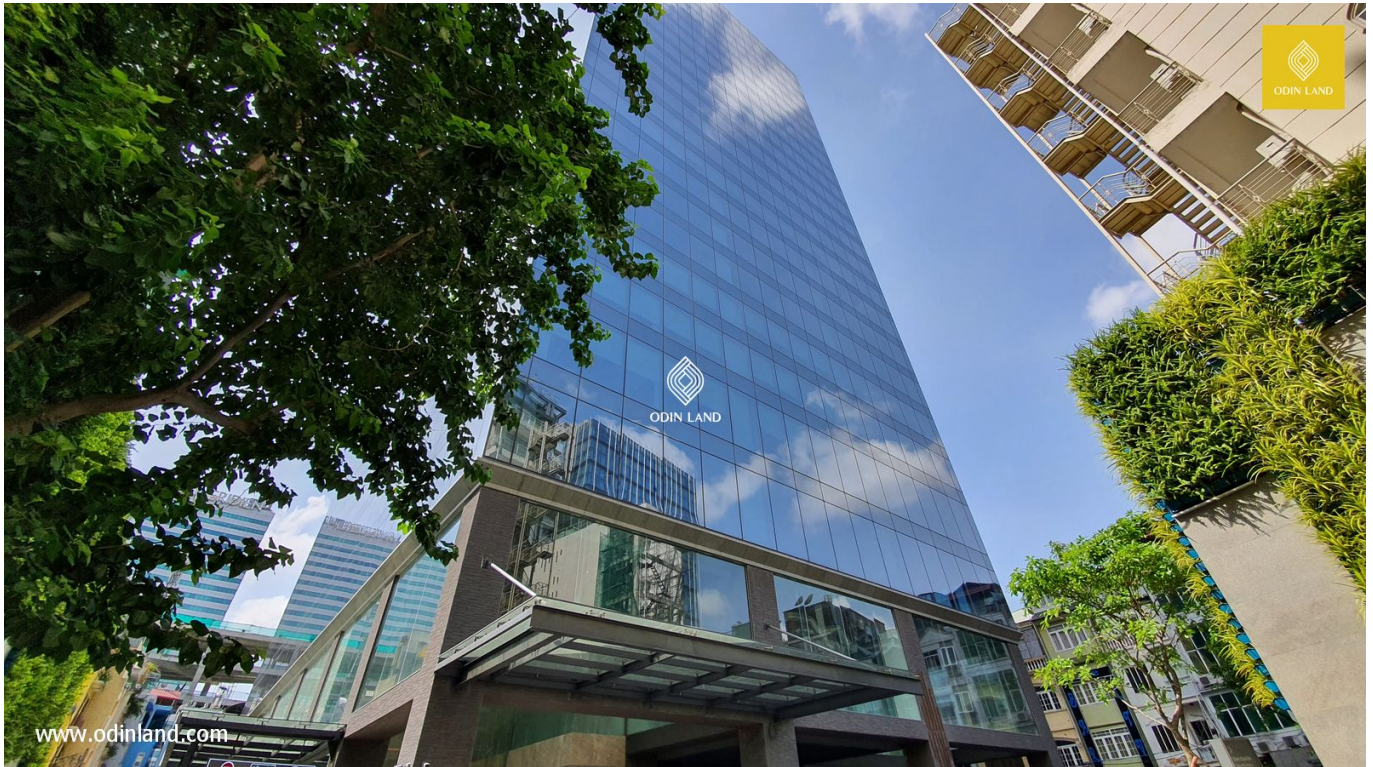

## TÒA NHÀ SONATUS TOWER

### Nổi bật

Tọa lạc tại 15 Lê Thánh Tôn - tuyến đường huyết mạch của quận 1

Thiết kế và nội thất sang trọng, tiện ích và dịch vụ đẳng cấp

Tòa nhà thuộc chuỗi văn phòng cho thuê hạng A của quận 1