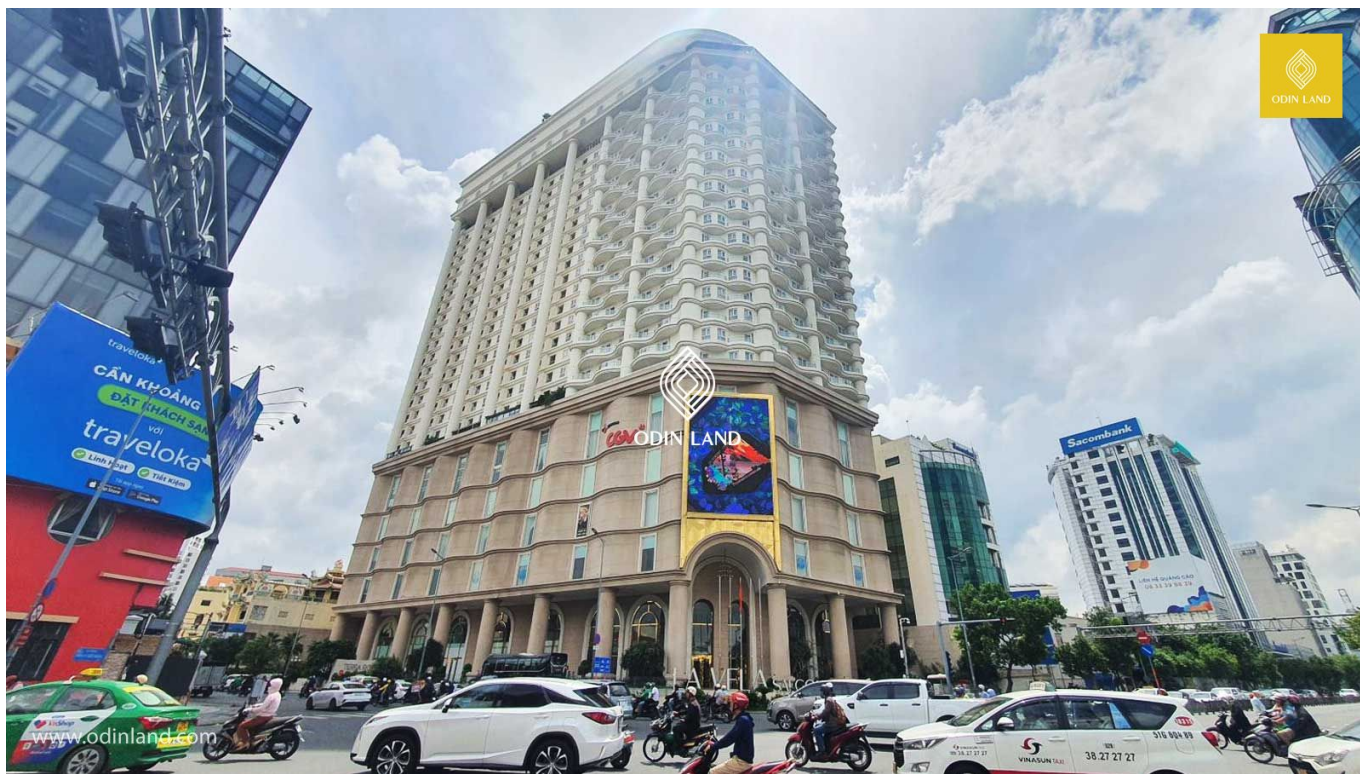

TÒA NHÀ TERRA ROYAL

Nổi bật

Tọa lạc tại vị trí đắc địa trên tuyến đường huyết mạch.

Giao thông thuận tiện giữa các khu vực trung tâm.

Thiết kế cổ điển, sang trọng.

Thông tin cơ bản

Hạng văn phòng: **Hạng B**