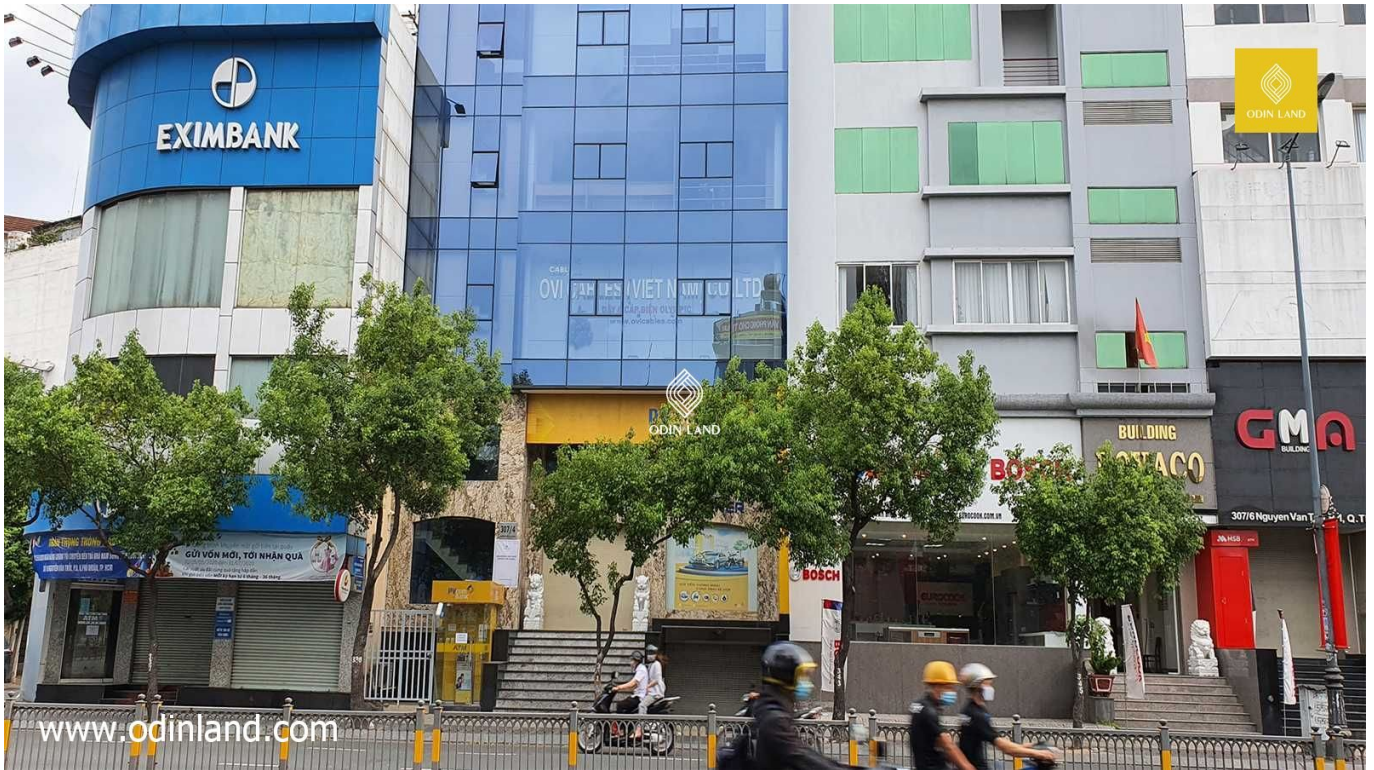

TÒA NHÀ THÁI HUY BUILDING

Nổi bật

Vị thế địa lý hấp dẫn.

Giá thuê tốt trong khu vực quận Tân Bình.

Đa dạng diện tích.

Nhiều tiện ích xung quanh.

Thông tin cơ bản

Chỗ để xe: **1 hầm**