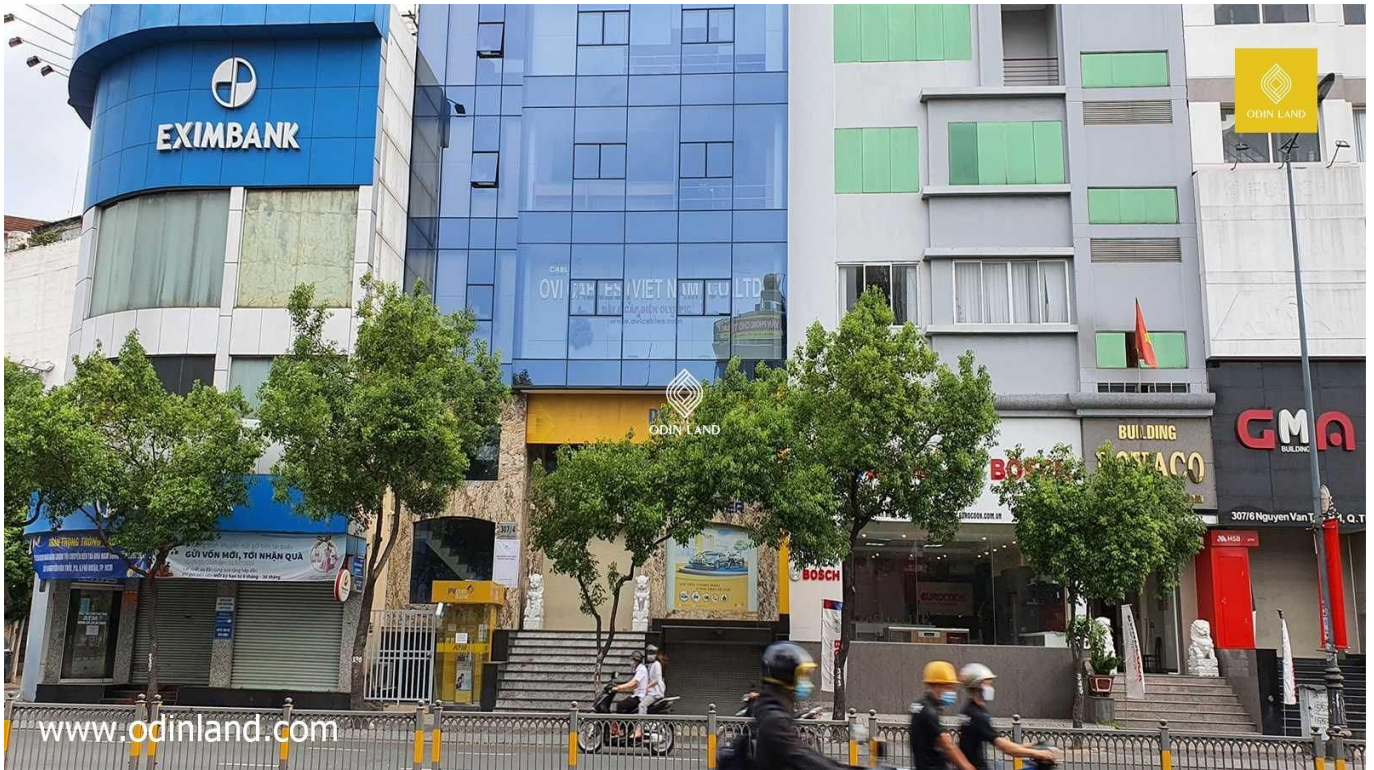

TÒA NHÀ THÁI HUY BUILDING

Nổi bật

Vị thế địa lý hấp dẫn.

Giá thuê tốt trong khu vực quận Tân Bình.

Đa dạng diện tích.

Nhiều tiện ích xung quanh.

Thông tin cơ bản

Chỗ để xe: **1 hầm**