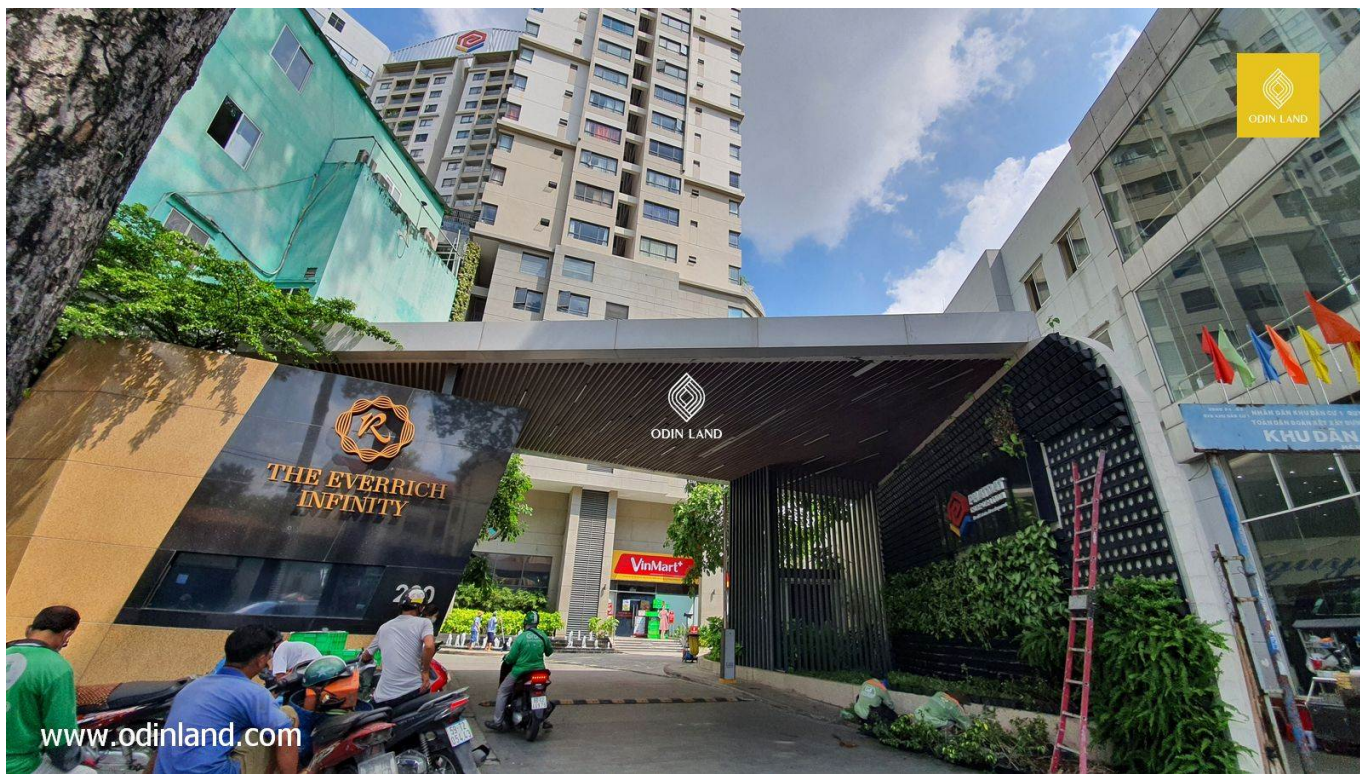

TÒA NHÀ THE EVERRICH INFINITY

Nổi bật

Sở hữu mặt tiền đắc địa đường An Dương Vương với mạng lưới giao thông cực kỳ thuận lợi.

Nằm kế cạnh nhiều phòng giao dịch của các ngân hàng uy tín.

Đầy đủ tiện nghi hiện đại.