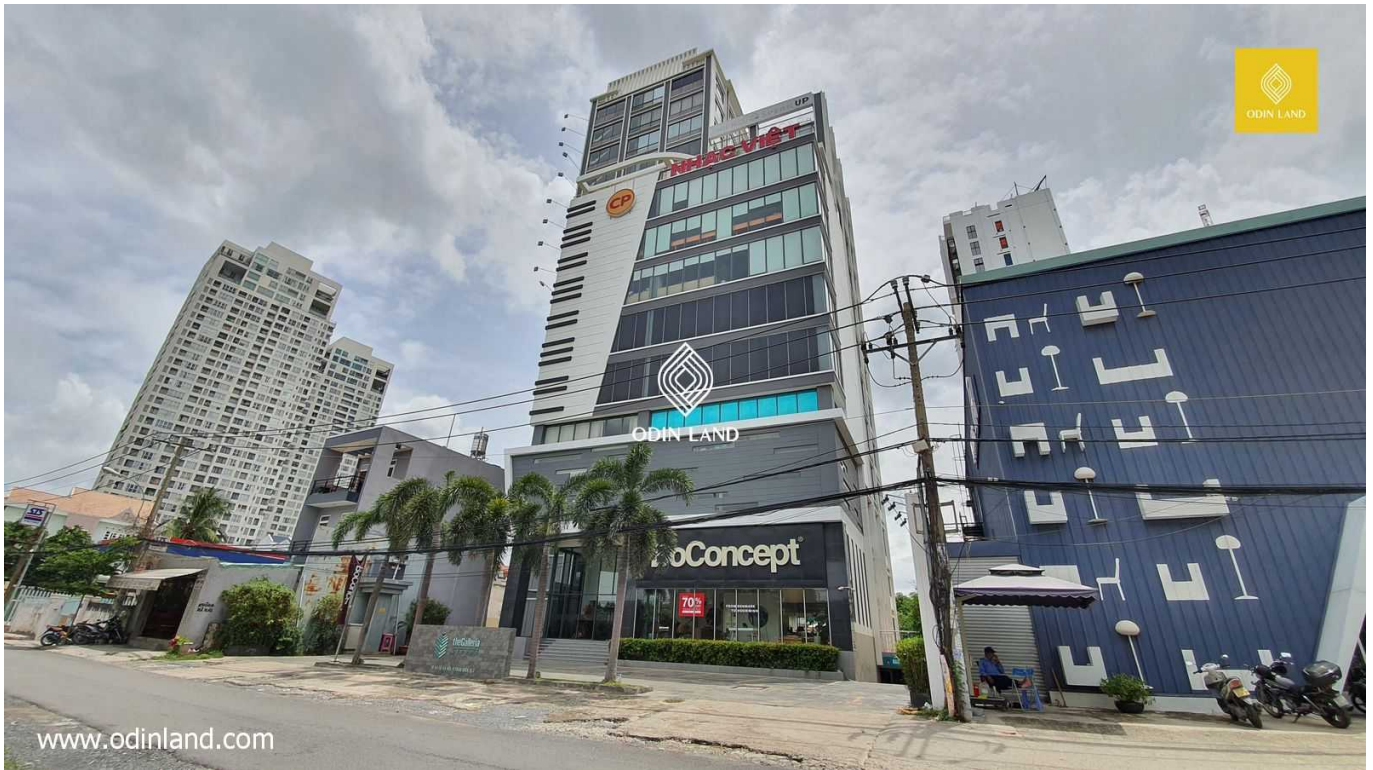

## TOÀ NHÀ THE GALLERIA METRO 6

### Nổi bật

Toạ lạc tại trục đường nối liền giữa Thành phố Hồ Chí Minh và Biên Hoà, Đồng Nai.

Văn phòng cho thuê hạng C ngay khu sầm uất Thảo Điền.

Vị trí tốt khi gần kề tuyến Metro Bến Thành - Suối Tiên