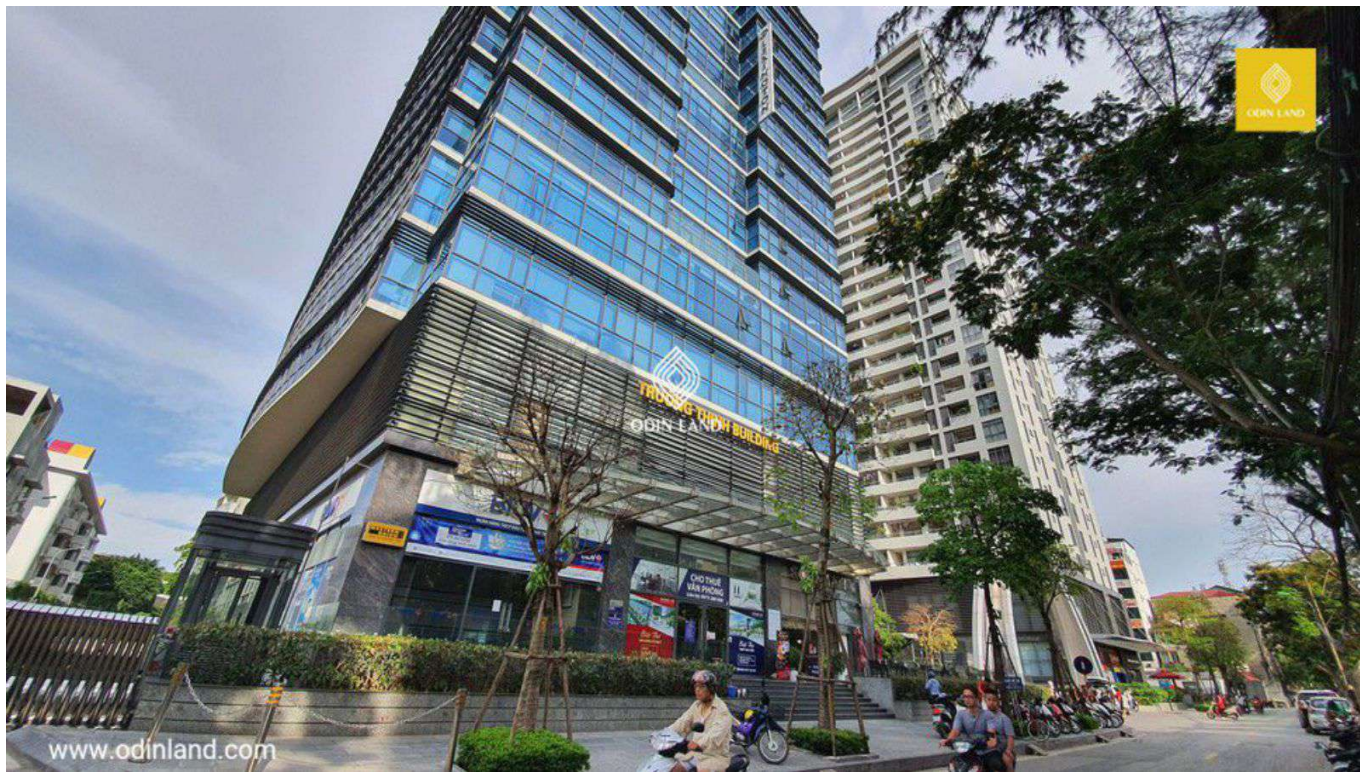

TÒA NHÀ TRÀNG AN COMPLEX

Nổi bật

Nằm trong quần thể dự án tổ hợp cao cấp.

Thiết kế hiện đại, sang trọng.

Tọa lạc nổi bật tại quận Cầu Giấy.

Thông tin cơ bản

Chủ đầu tư: **Công Ty Cổ phần Đầu tư Bất động sản Toàn Cầu (GP.INVEST)**