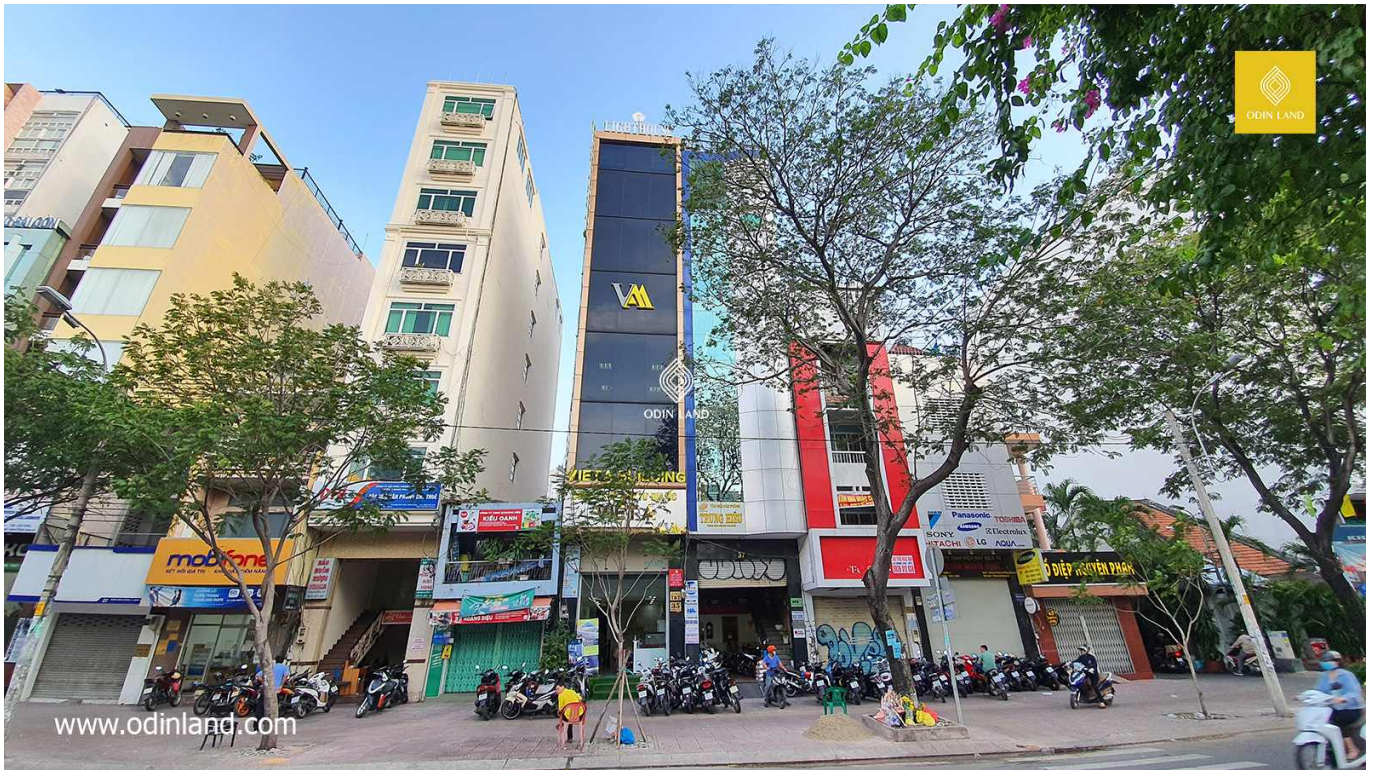

TÒA NHÀ TRUNG HIẾU BUILDING

Nổi bật

Tọa lạc tại tuyến đường quan trọng của khu vực.

Khu vực có các hoạt động giao thương sôi nổi.

Thiết kế độc đáo, nổi bật.

Thông tin cơ bản

Số tầng: **1 trệt - 1 lửng - 5 tầng**