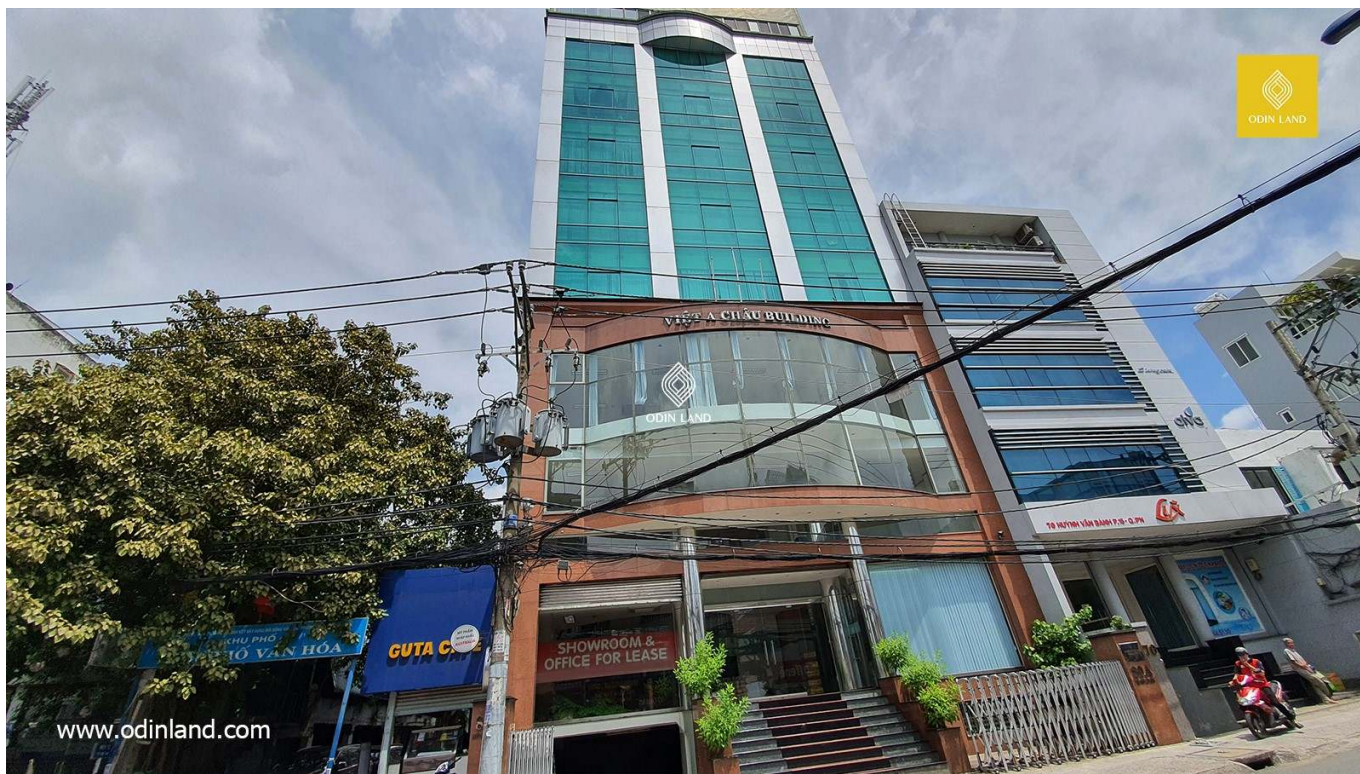

TÒA NHÀ VIỆT Á CHÂU BUILDING

Nổi bật

Tọa lạc tại khu vực phát triển nhanh của Phú Nhuận.

Giá thuê cạnh tranh tại khu vực.

Tòa nhà hạng C có thiết kế độc đáo.

Thông tin cơ bản

Chỗ để xe: **1 hầm**

Số tầng: **1 hầm - 1 trệt - 1 lửng - 7 tầng**