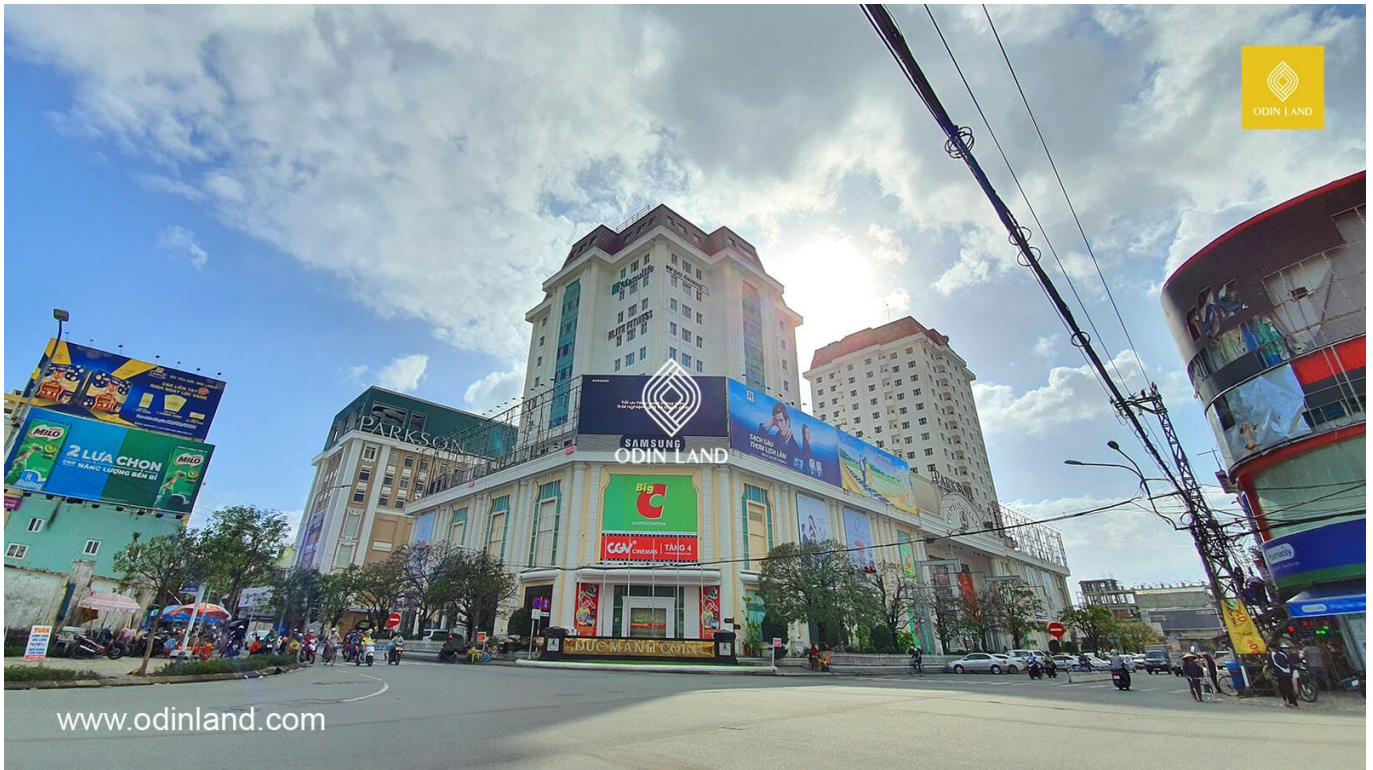

TÒA NHÀ VĨNH TRUNG PLAZA

Nổi bật

Tòa nhà được thiết kế theo phong cách Pháp cổ điển, tinh tế và sang trọng

Khu phức hợp với nhiều dịch vụ tiện ích

Thông tin cơ bản

Hạng văn phòng: **Hạng B**

Cập nhật mới nhất: 13/06/2024

Thông tin chỉ có giá trị tham khảo tại thời điểm cung cấp

Tiện ích

Siêu thị Big C

Trung tâm mua sắm Parkson

Rạp chiếu phim CGV

Xem Bản đồ

Hà Nội

Địa chỉ: Tầng 3B, Tòa nhà Sông Đà, Phạm Hùng, Nam Từ Liêm