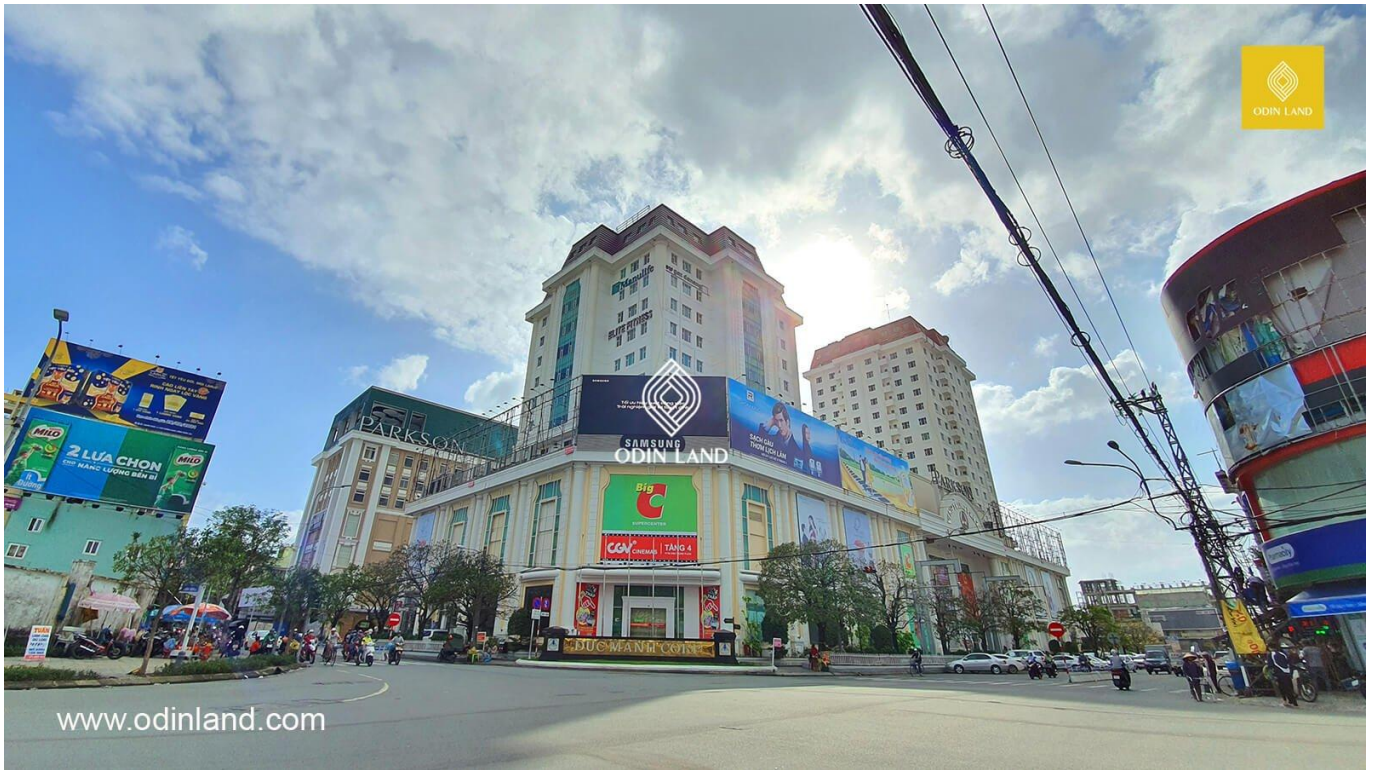

TÒA NHÀ VĨNH TRUNG PLAZA

Nổi bật

Tòa nhà được thiết kế theo phong cách Pháp cổ điển, tinh tế và sang trọng

Khu phức hợp với nhiều dịch vụ tiện ích

Thông tin cơ bản

Chỗ để xe: **2 hầm**

Số tầng: **12 tầng + 2 hầm**