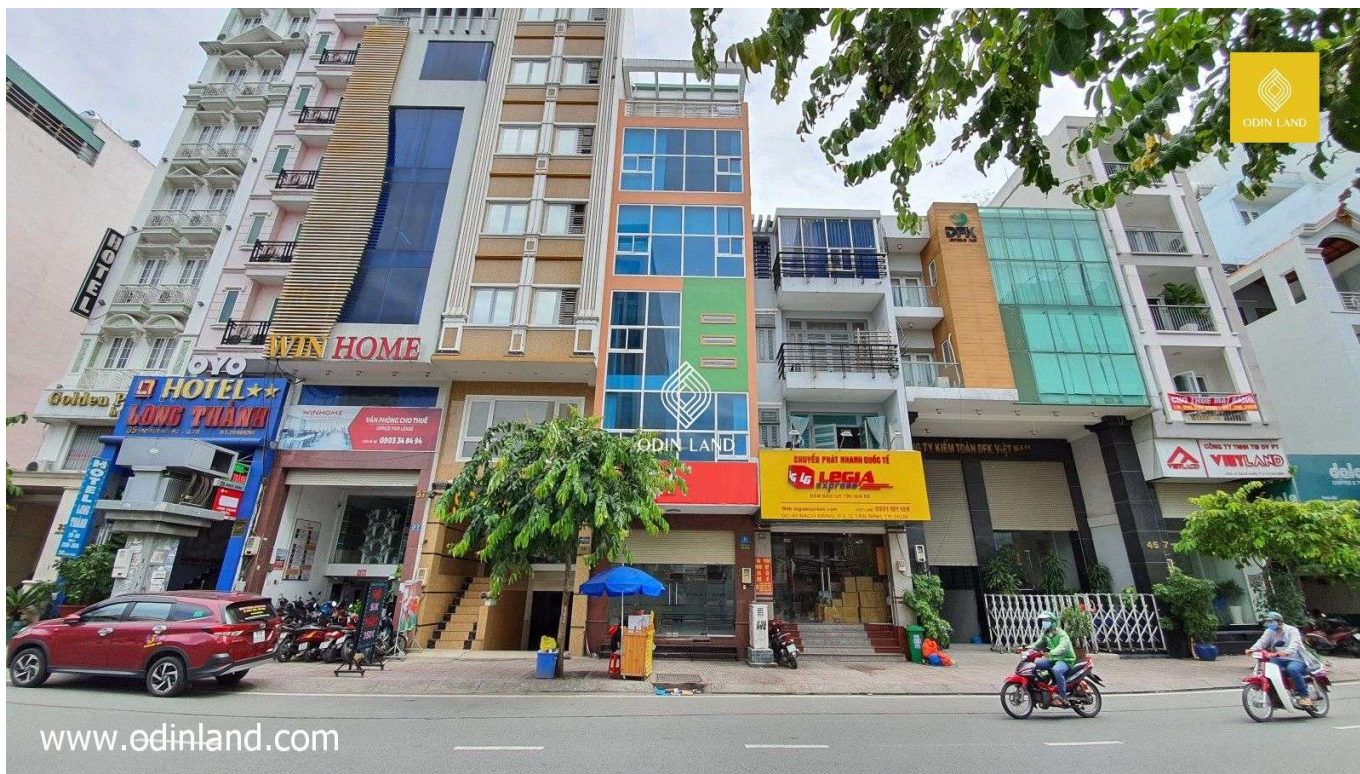

TÒA NHÀ WIN HOME

Nổi bật

Nằm trong khu vực gần kề sân bay.

Diện tích cho thuê đa dạng phù hợp với nhu cầu doanh nghiệp.

Giá thuê hợp lý.

Thông tin cơ bản

Hạng văn phòng: **Hạng C**

Cập nhật mới nhất: 18/06/2024