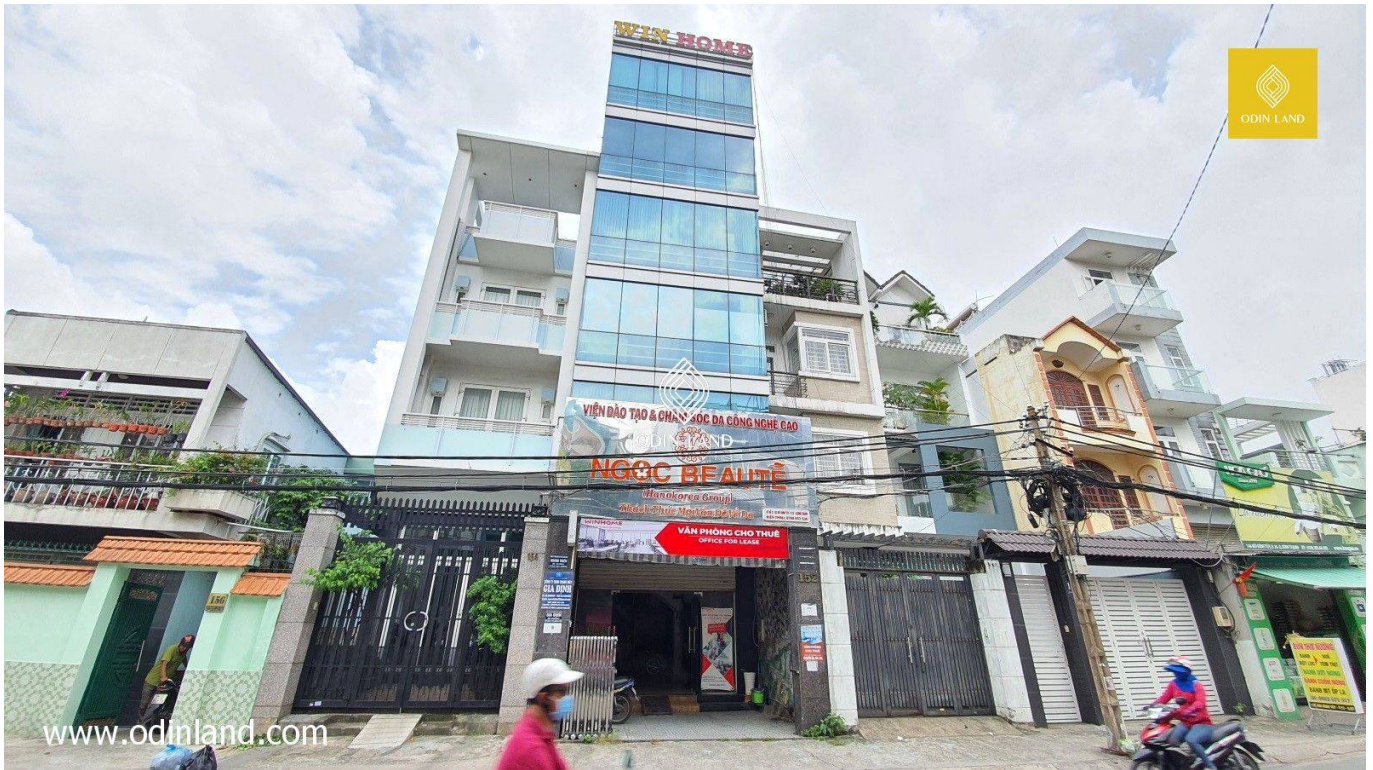

TÒA NHÀ WIN HOME BÙI ĐÌNH TÚY

Nổi bật

Vị trí đắc địa, giao thông thuận lợi.

Đa dạng diện tích cho thuê phù hợp với nhu cầu doanh nghiệp.

Giá cạnh tranh.

Thông tin cơ bản

Hạng văn phòng: **Hạng C**

Cập nhật mới nhất: 25/11/2024