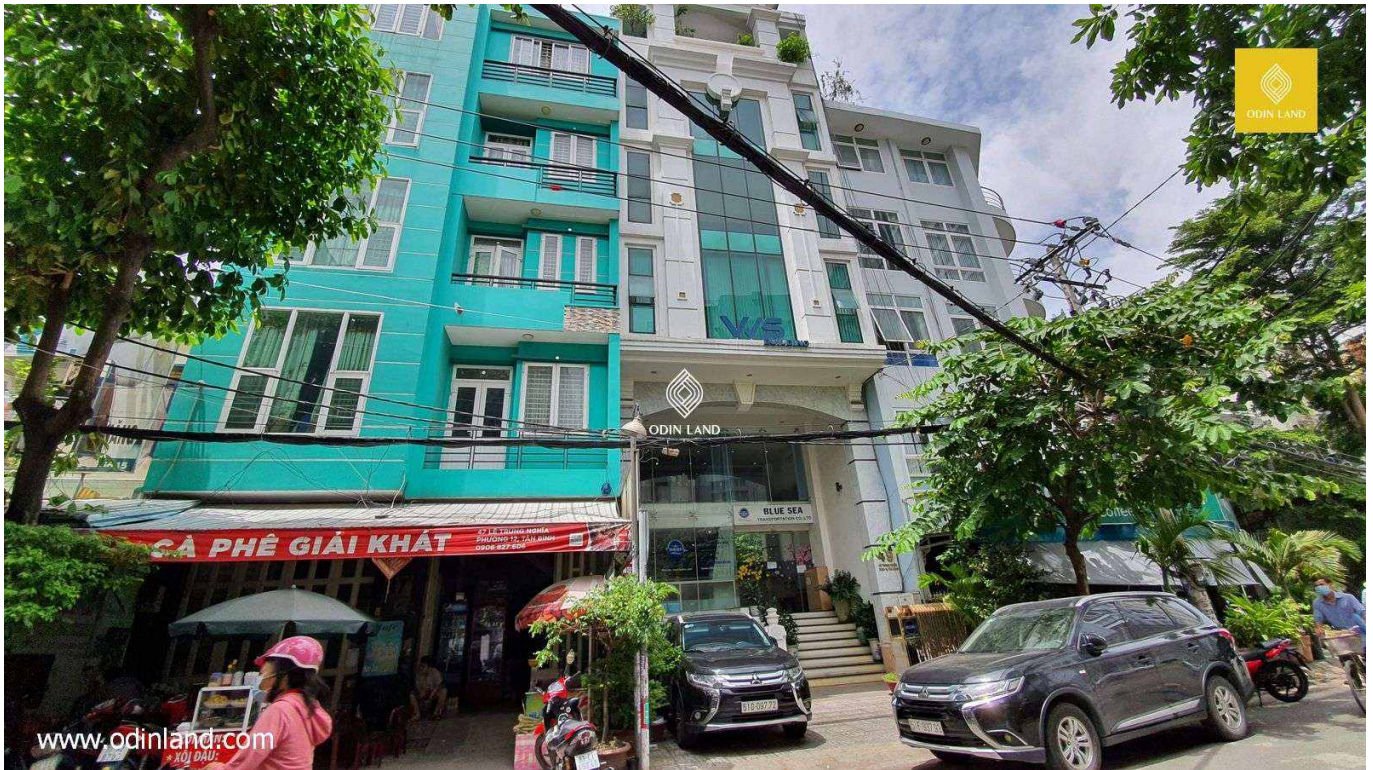

## TÒA NHÀ WS BUILDING

### Nổi bật

Khu trung tâm tài chính Quận Tân Bình.

Gần các khu TTTM, ngân hàng, cao ốc.

Cách sân bay Tân Sơn Nhất chỉ 15 phút đi xe.