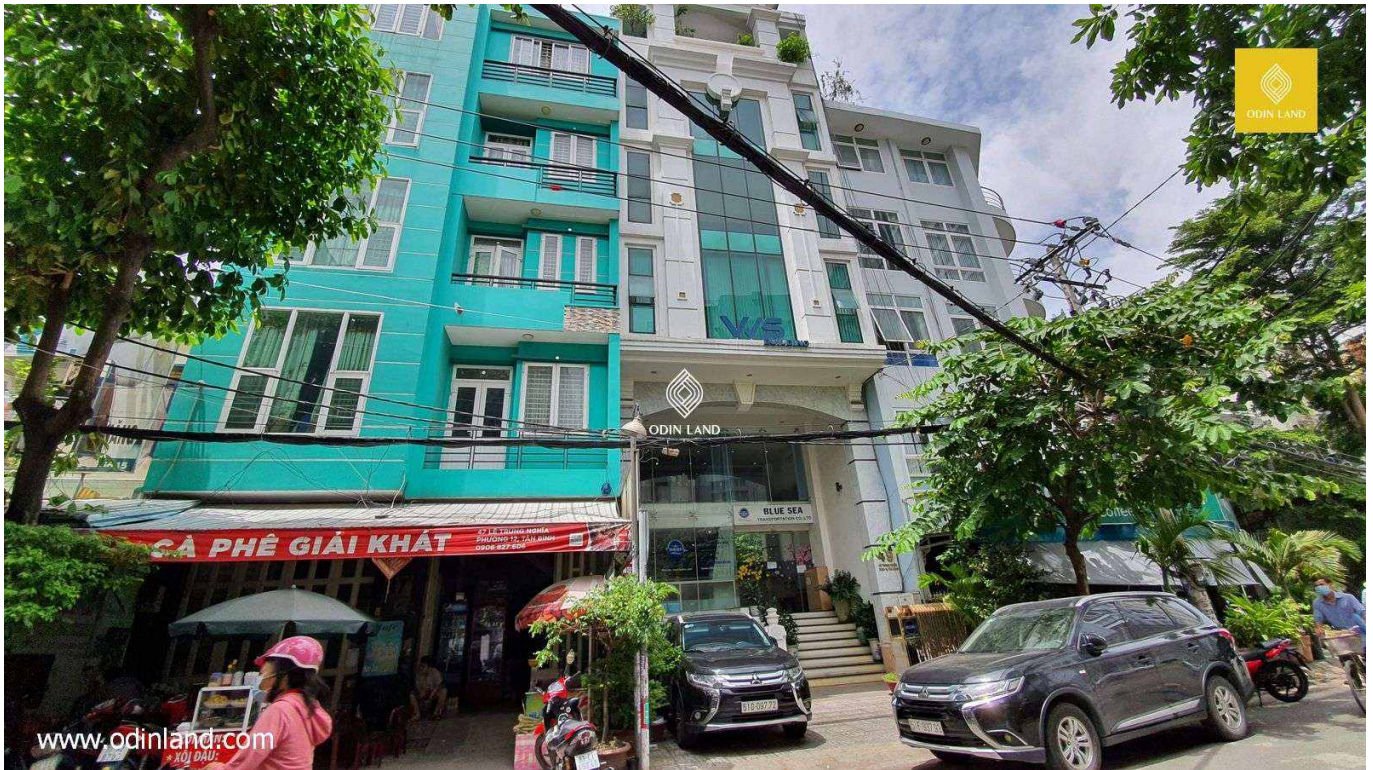

TÒA NHÀ WS BUILDING

Nổi bật

Khu trung tâm tài chính Quận Tân Bình.

Gần các khu TTTM, ngân hàng, cao ốc.

Cách sân bay Tân Sơn Nhất chỉ 15 phút đi xe.

Thông tin cơ bản

Hạng văn phòng: **Hạng C**

Cập nhật mới nhất: 17/06/2024