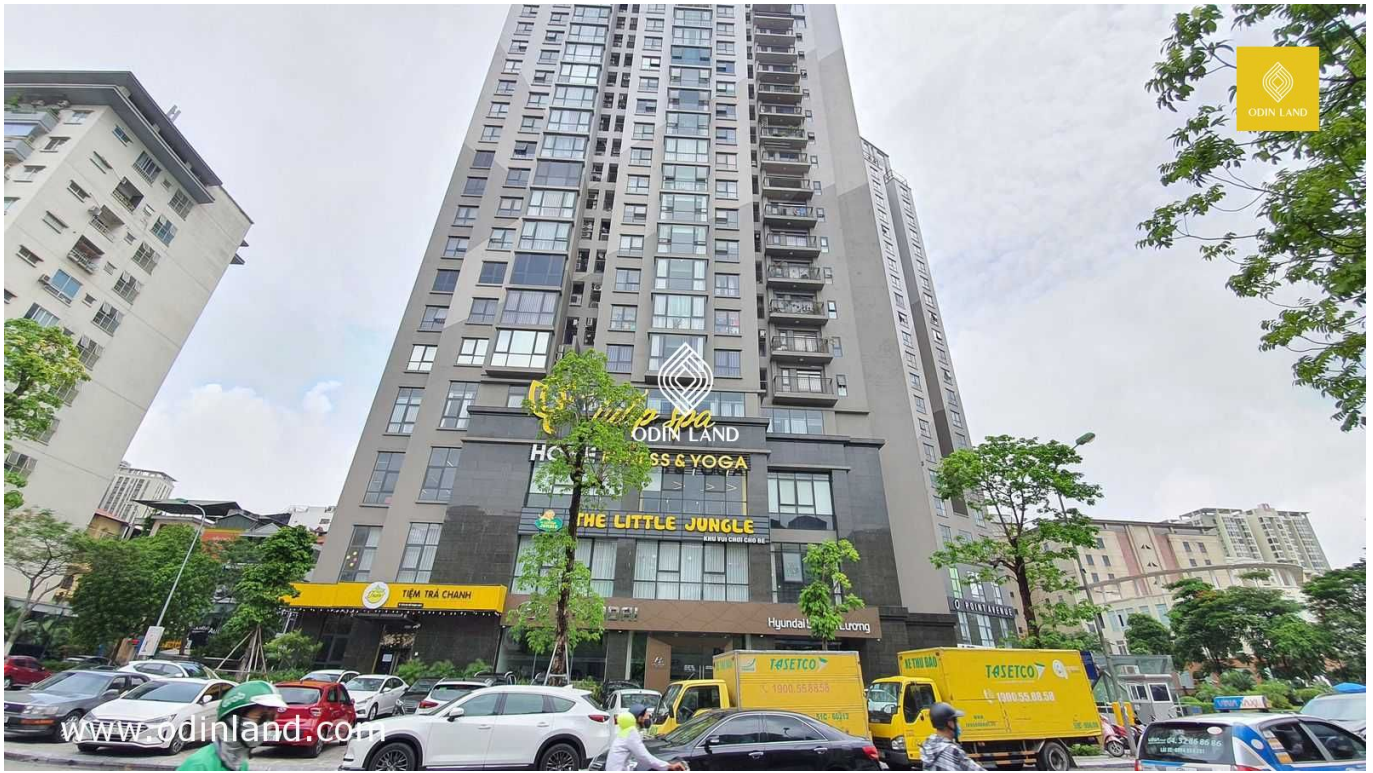

TÒA NHÀ YÊN HÒA PARK VIEW

Nổi bật

Dự án sang trọng và cao cấp nổi bật tại quận Cầu Giấy

Giá thuê lý tưởng trong phân khúc thuê

Thông tin cơ bản

Chủ đầu tư: **CTCP Đầu tư Xây dựng Dân dụng Hà Nội**

Chỗ để xe: **2 tầng hầm**