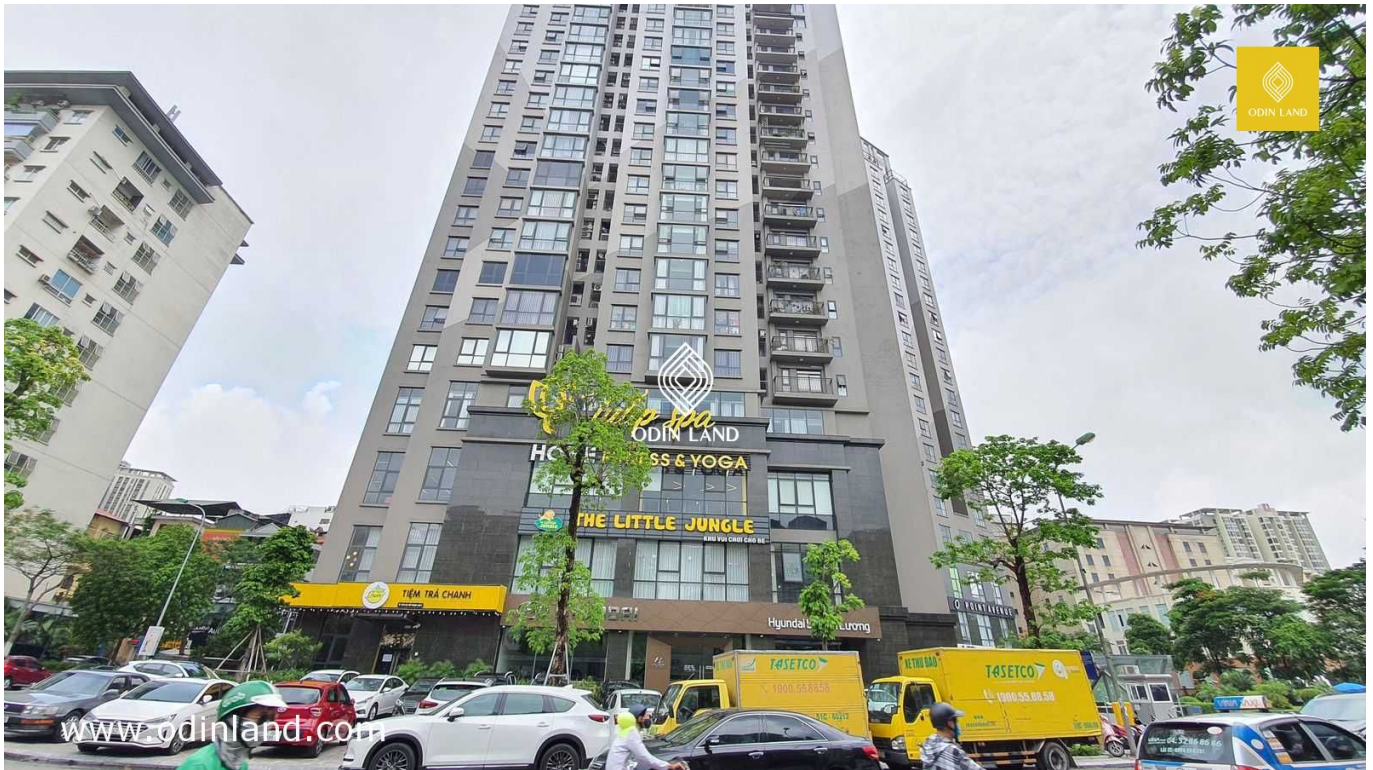

TÒA NHÀ YÊN HÒA PARK VIEW

Nổi bật

Dự án sang trọng và cao cấp nổi bật tại quận Cầu Giấy

Giá thuê lý tưởng trong phân khúc thuê

Thông tin cơ bản

Hạng văn phòng: **Hạng B**

Cập nhật mới nhất: 21/06/2024

Thông tin chỉ có giá trị tham khảo tại thời điểm cung cấp

Tiện ích

Hồ bơi

Ngân hàng ACB tầng 1 tòa CT1

Khu vui chơi the little jungle tầng 1

Công viên cây xanh

Trung tâm thương mại

Vườn nướng BBQ

Gym tầng 2