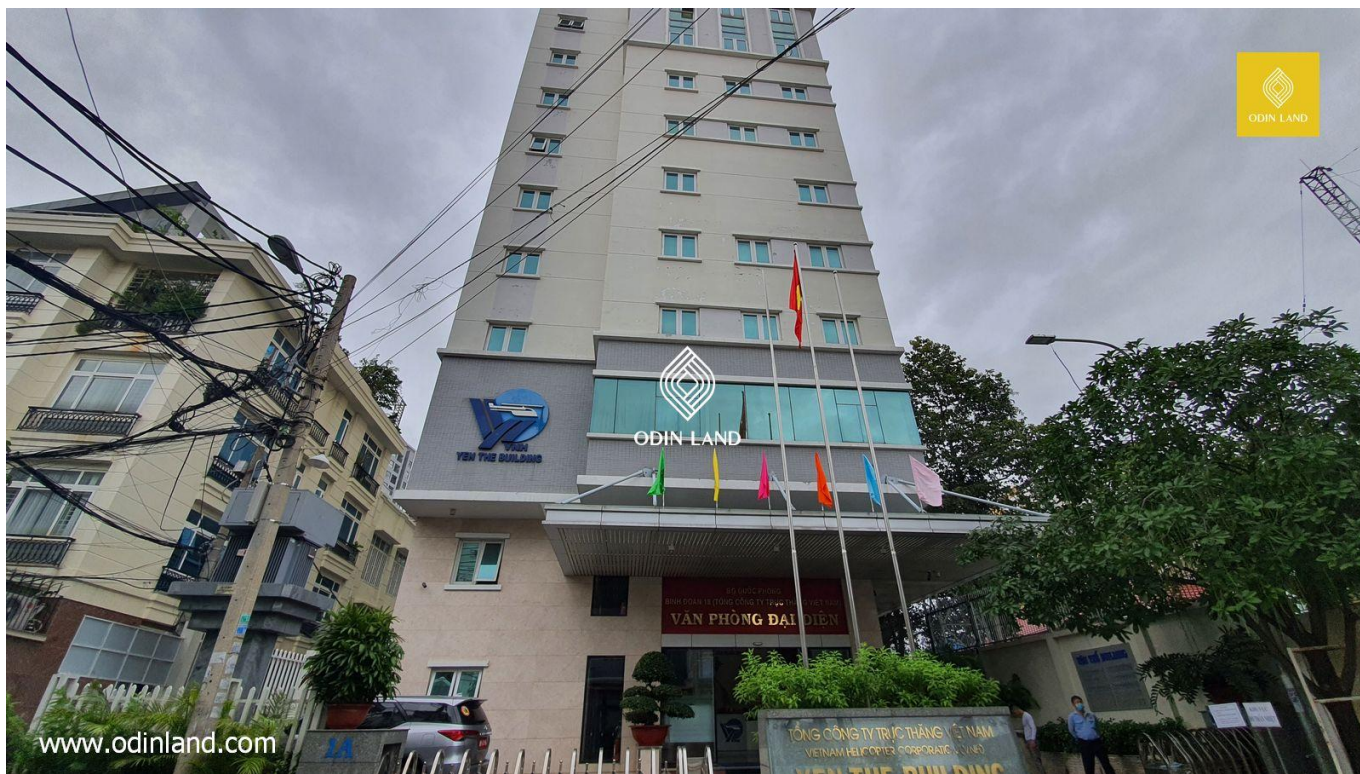

TOÀ NHÀ YÊN THẾ BUILDING

Nổi bật

Toạ lạc tại đường Trường Sơn, Quận Tân Bình.

Diện tích cho thuê đa dạng, linh hoạt.

Văn phòng cho thuê hạng C giá tốt.

Thông tin cơ bản

Chỗ để xe: **1 hầm**

Số tầng: **1 tầng hầm - 1 tầng trệt - 8 tầng cao**