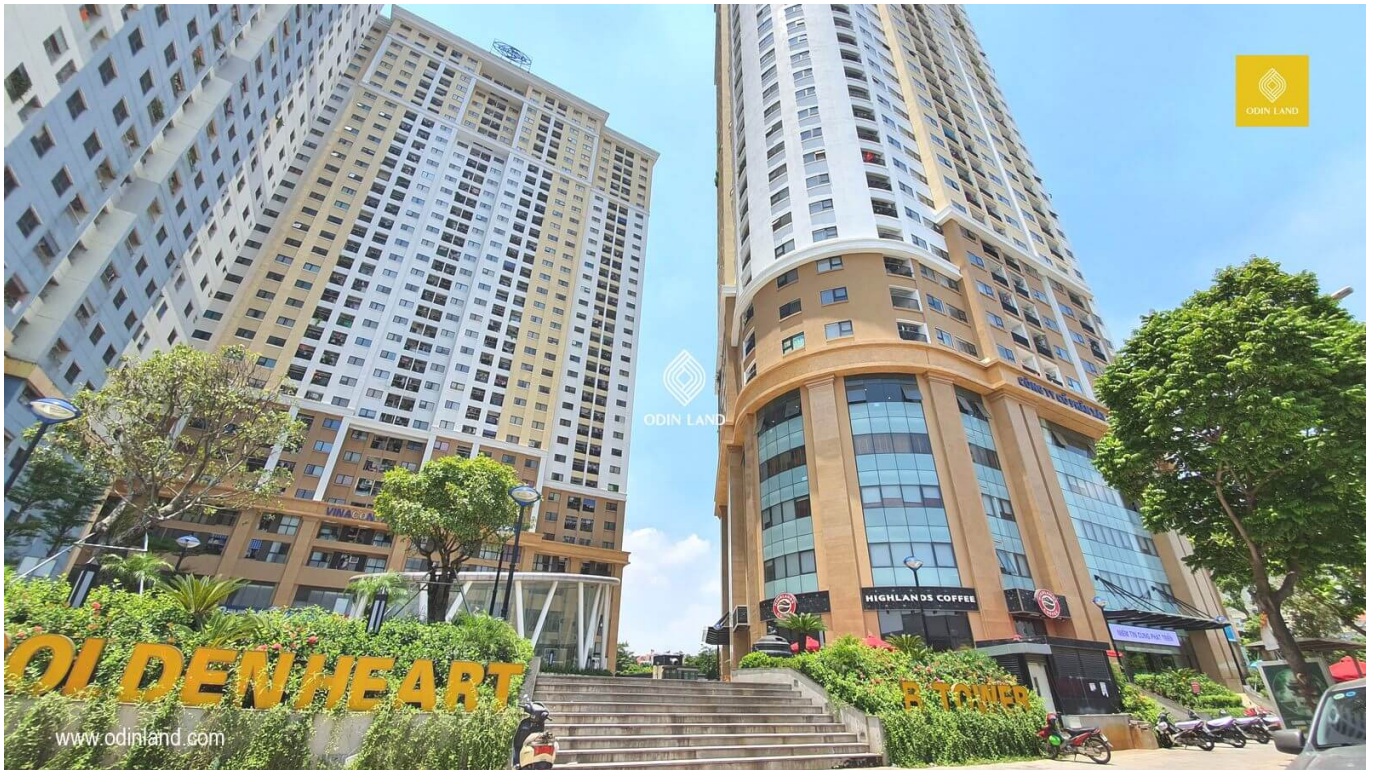

TÒA NHÀ VC2 GOLDEN HEART

Nổi bật

Thiết kế độc đáo với tòa nhà hình tam giác

Đầu tư tiện ích và trang thiết bị cao cấp, hiện đại

Vị trí đắc địa tại quận Hoàng Mai, dễ dàng di chuyển tới Nguyễn Xiển, Giải Phóng, Linh Đàm,...

Thông tin cơ bản

Chủ đầu tư: **Công ty CP Xây dựng số 2 - Vinaconex 2**

Chỗ để xe: **3 hầm để xe**

Số tầng: **15 tầng văn phòng/ 45 tầng + 3 hầm**

Thang máy: **5 thang máy Mitsubishi tốc độ cao**

Chiều cao trần: **2,7m**