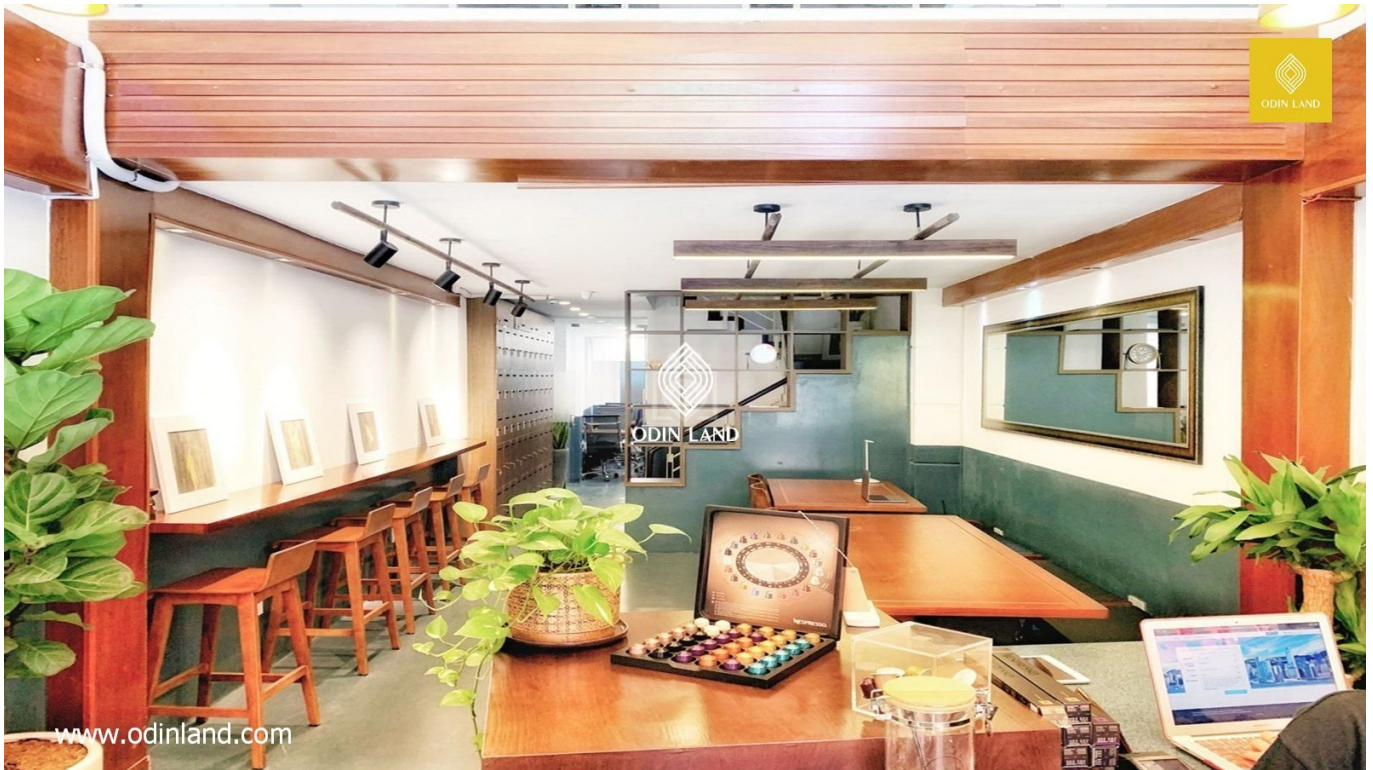

WOR.KAFÉ

Nổi bật

Đa dạng diện tích cho thuê.

Tích hợp không gian làm việc và cà phê.

Vị trí tại trung tâm quận 3, dễ dàng di chuyển.

Phí thành viên

LOẠI HÌNH	GIÁ	MIÊU TẢ
CHỖ NGỒI CỐ ĐỊNH	3.750.000VNĐ/tháng	Được miễn phí 10 đồ uống từ quầy bar, Trà và cà phê không giới hạn.
CHỖ NGỒI LINH HOẠT	2.500.000VNĐ/tháng	Được miễn phí 10 đồ uống từ quầy bar, trà và cà phê không giới hạn.
VĂN PHÒNG TRỌN GÓI.	12.000.000VNĐ/tháng	Được miễn phí 40 đồ uống từ quầy bar, 10 giờ phòng họp, 4 tủ để đồ, in ấn không giới hạn