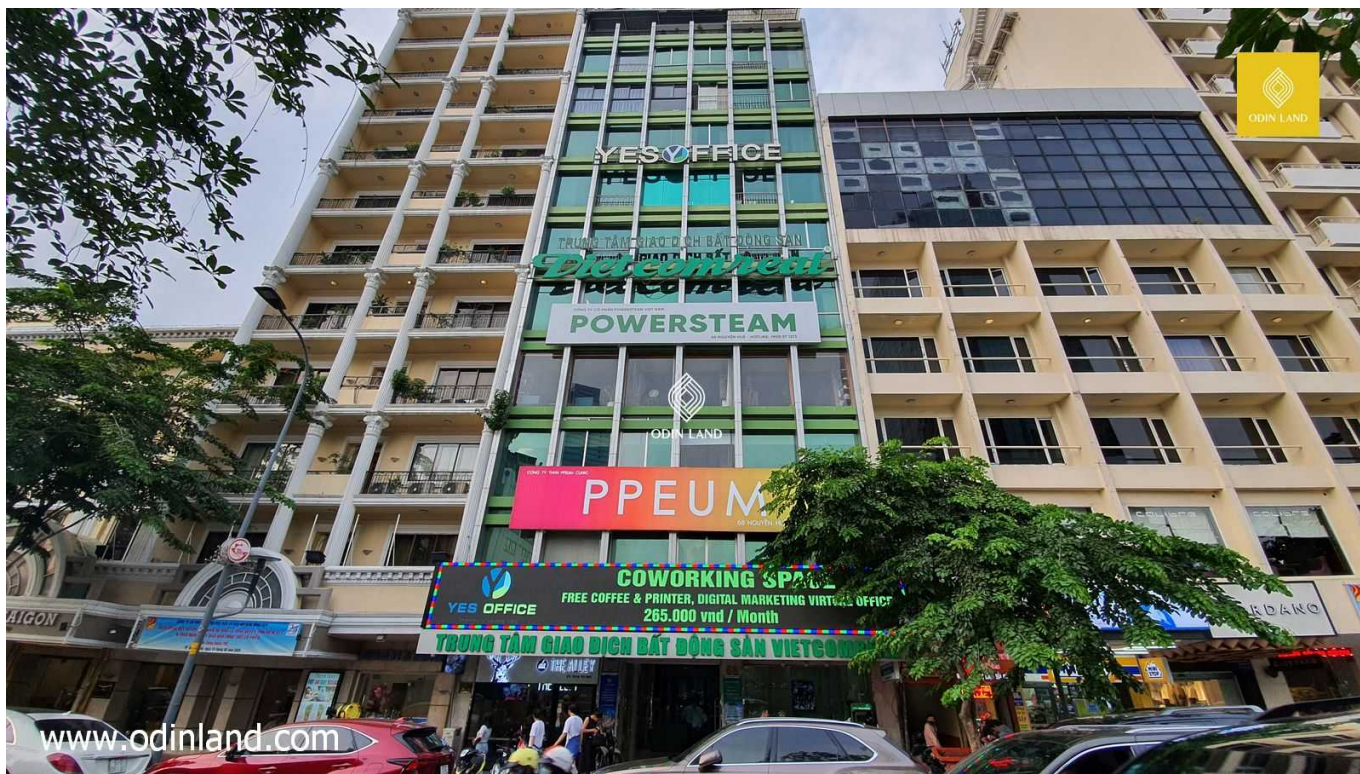

## YES OFFICE

### Nổi bật

Vị trí đắc địa - ngay Phố đi bộ Nguyễn Huệ.

Đa dạng diện tích cho thuê.

Cung cấp nhiều tiện ích và thiết bị cho hoạt động văn phòng.