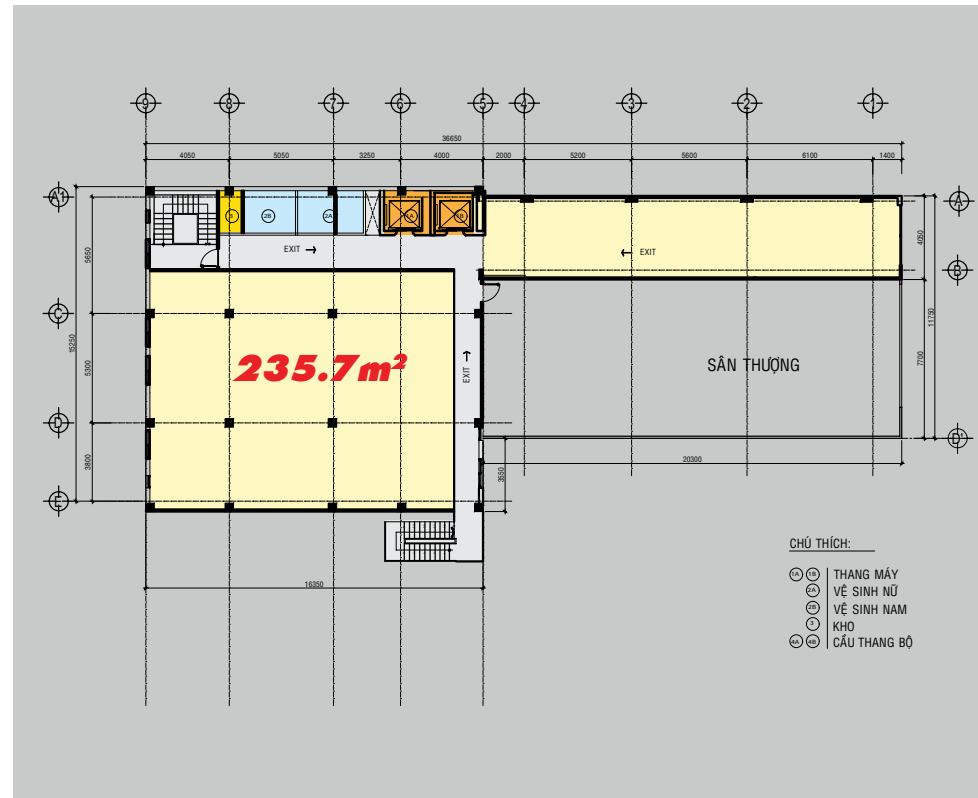

VINATAFS

OFFICE BUILDING

KHÁCH SẠN
VĂN PHÒNG
CHO THUÊ

53-55-57 Phó Đức Chính, P. Nguyễn Thái Bình, Quận 1, TP.HCM

Tổng DT sàn sử dụng sau khi trừ các DT chung: Cầu thang, thang máy, WC, Kho...

5,000m²

TỔNG DT SÀN:	6,000 m²
TẦNG HẦM 1,2:	1,180m² (590m² x 2 Tầng)
TẦNG TRỆT:	449.9m²
TẦNG 1:	383.6m²
TẦNG 2,3,4:	1,542.4m² (514.13m² x 3 Tầng)
TẦNG 5:	387.4m²
TẦNG 6:	235.7m²
TẦNG 7,8:	471.5m² (235.75m² x 2 Tầng)
TẦNG 9:	81.5m²
SÂN THƯỢNG:	452m²

MẶT BẰNG TẦNG 2,3,4

ODIN LAND

Diện tích sử dụng

VINATAFS

OFFICE BUILDING

MẶT BẰNG TẦNG 5

MẶT BẰNG TẦNG 6

MẶT BẰNG TẦNG 7,8