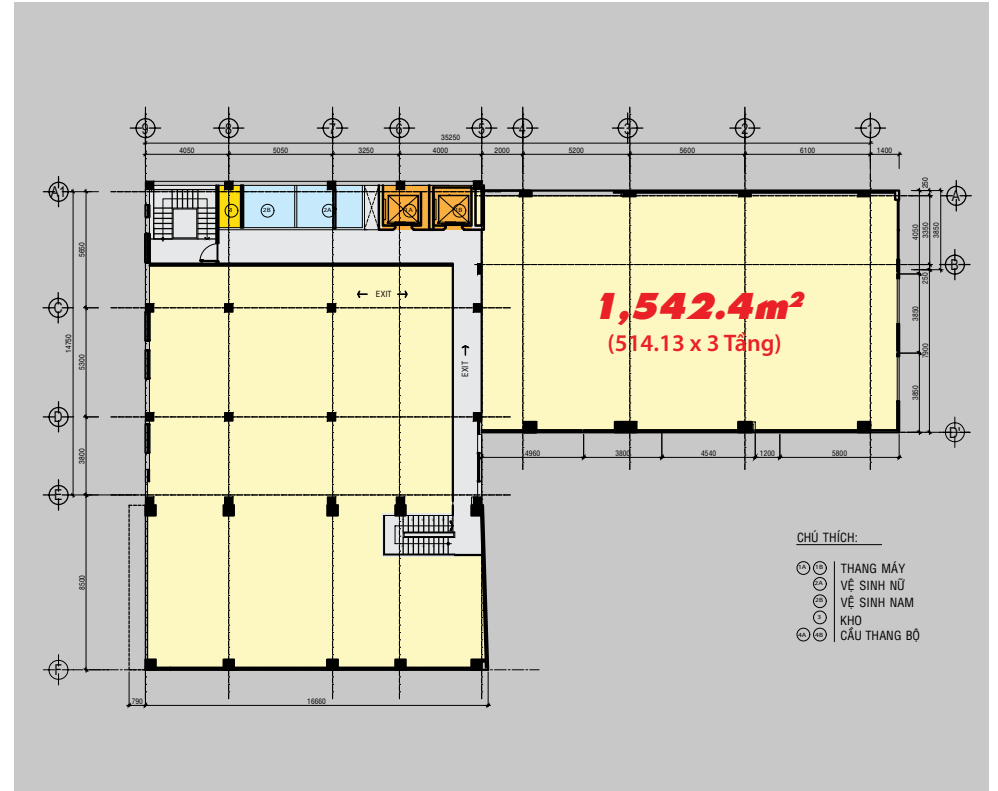

VINATAFS

OFFICE BUILDING

KHÁCH SẠN
VĂN PHÒNG
CHO THUÊ

53-55-57 Phó Đức Chính, P. Nguyễn Thái Bình, Quận 1, TP.HCM

Tổng DT sàn sử dụng sau khi trừ các DT chung: Cầu thang, thang máy, WC, Kho...

5,000m²

TỔNG DT SÀN:	6,000 m²
TẦNG HẦM 1,2:	1,180m² (590m² x 2 Tầng)
TẦNG TRỆT:	449.9m²
TẦNG 1:	383.6m²
TẦNG 2,3,4:	1,542.4m² (514.13m² x 3 Tầng)
TẦNG 5:	387.4m²
TẦNG 6:	235.7m²
TẦNG 7,8:	471.5m² (235.75m² x 2 Tầng)
TẦNG 9:	81.5m²
SÂN THƯỢNG:	452m²

CÔNG NĂNG TÒA NHÀ VĂN PHÒNG VÀ KHÁCH SẠN 4 SAO

- 2 thang máy
- 2 thang bộ
- 1 trung thế điện 250 kA
- 1 máy phát điện 250 kA

GIÁ THUÊ NGUYÊN CĂN: USD 90,000
GIÁ THUÊ LẺ:

- Tầng trệt: USD39
 - Các tầng trên: USD28
 - Tầng thượng: USD30
- (Giá chưa bao gồm VAT và các dịch vụ khác)*

THỜI GIAN GIAO NHÀ THÁNG 10/2019

MẶT BẰNG HẦM 1,2

MẶT BẰNG TẦNG TRỆT

ODIN LAND

Diện tích sử dụng

VINATAFS

OFFICE BUILDING

MẶT BẰNG TẦNG 1

MẶT BẰNG TẦNG 2,3,4

ODIN LAND

Diện tích sử dụng

VINATAFS

OFFICE BUILDING

MẶT BẰNG TẦNG 5

MẶT BẰNG TẦNG 6

MẶT BẰNG TẦNG 7,8