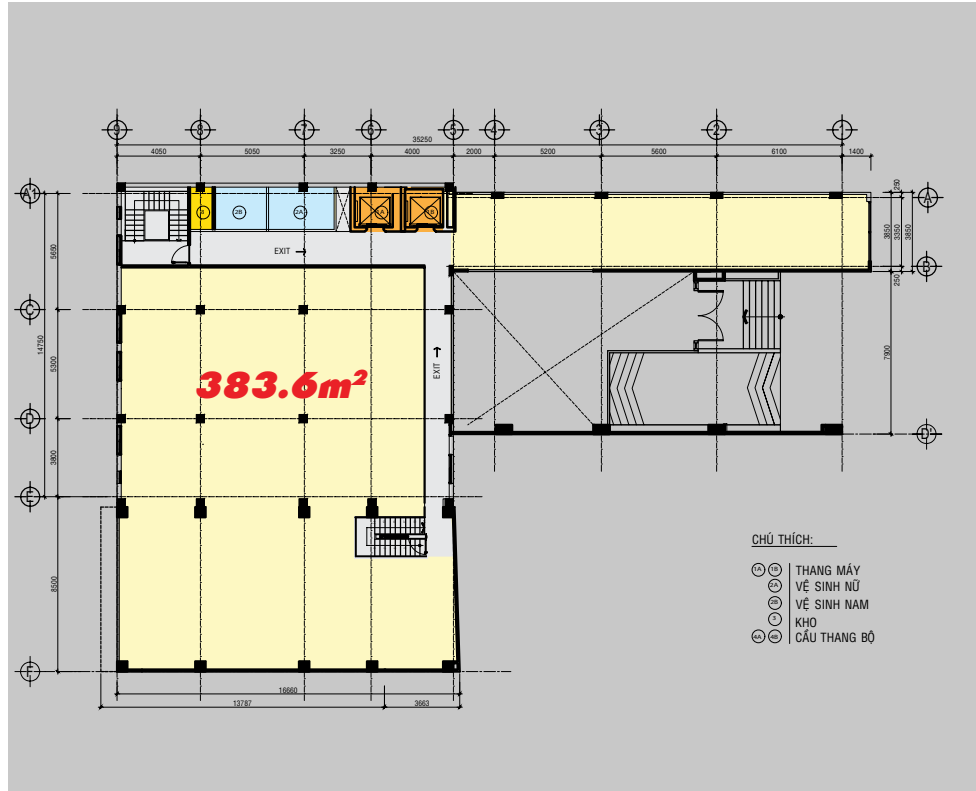

VINATAFS

OFFICE BUILDING

KHÁCH SẠN
VĂN PHÒNG
CHO THUÊ

53-55-57 Phó Đức Chính, P. Nguyễn Thái Bình, Quận 1, TP.HCM

Tổng DT sàn sử dụng sau khi trừ các DT chung: Cầu thang, thang máy, WC, Kho...

5,000m²

TỔNG DT SÀN:	6,000 m²
TẦNG HẦM 1,2:	1,180m² (590m² x 2 Tầng)
TẦNG TRỆT:	449.9m²
TẦNG 1:	383.6m²
TẦNG 2,3,4:	1,542.4m² (514.13m² x 3 Tầng)
TẦNG 5:	387.4m²
TẦNG 6:	235.7m²
TẦNG 7,8:	471.5m² (235.75m² x 2 Tầng)
TẦNG 9:	81.5m²
SÂN THƯỢNG:	452m²

CÔNG NĂNG TÒA NHÀ VĂN PHÒNG VÀ KHÁCH SẠN 4 SAO

- 2 thang máy
- 2 thang bộ
- 1 trung thế điện 250 kA
- 1 máy phát điện 250 kA

GIÁ THUÊ NGUYÊN CĂN: USD 90,000
GIÁ THUÊ LẺ:

- Tầng trệt: USD39
 - Các tầng trên: USD28
 - Tầng thượng: USD30
- (Giá chưa bao gồm VAT và các dịch vụ khác)*

MẶT BẰNG TẦNG 2,3,4

ODIN LAND

Diện tích sử dụng

VINATAFS

OFFICE BUILDING

MẶT BẰNG TẦNG 5

MẶT BẰNG TẦNG 6

MẶT BẰNG TẦNG 7,8