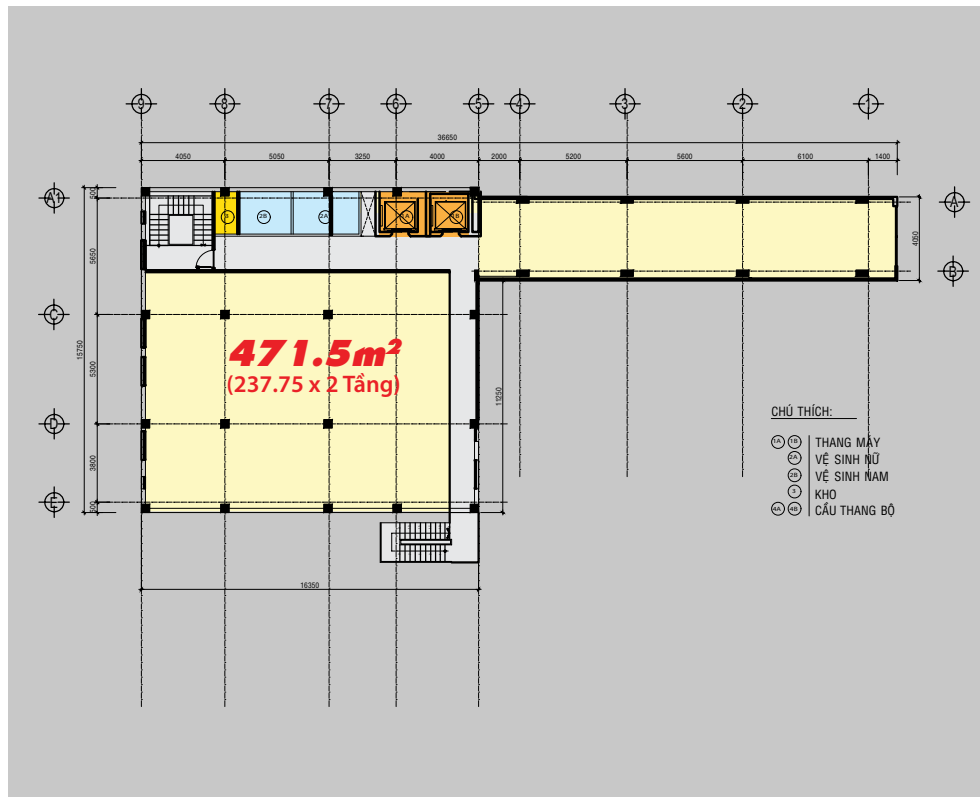

VINATAFS

OFFICE BUILDING

KHÁCH SẠN
VĂN PHÒNG
CHO THUÊ

53-55-57 Phó Đức Chính, P. Nguyễn Thái Bình, Quận 1, TP.HCM

Tổng DT sàn sử dụng sau khi trừ các DT chung: Cầu thang, thang máy, WC, Kho...

5,000m²

TỔNG DT SÀN:	6,000 m²
TẦNG HẦM 1,2:	1,180m² (590m² x 2 Tầng)
TẦNG TRỆT:	449.9m²
TẦNG 1:	383.6m²
TẦNG 2,3,4:	1,542.4m² (514.13m² x 3 Tầng)
TẦNG 5:	387.4m²
TẦNG 6:	235.7m²
TẦNG 7,8:	471.5m² (235.75m² x 2 Tầng)
TẦNG 9:	81.5m²
SÂN THƯỢNG:	452m²

MẶT BẰNG TẦNG 2,3,4

ODIN LAND

Diện tích sử dụng

VINATAFS

OFFICE BUILDING

MẶT BẰNG TẦNG 5

MẶT BẰNG TẦNG 6

MẶT BẰNG TẦNG 7,8