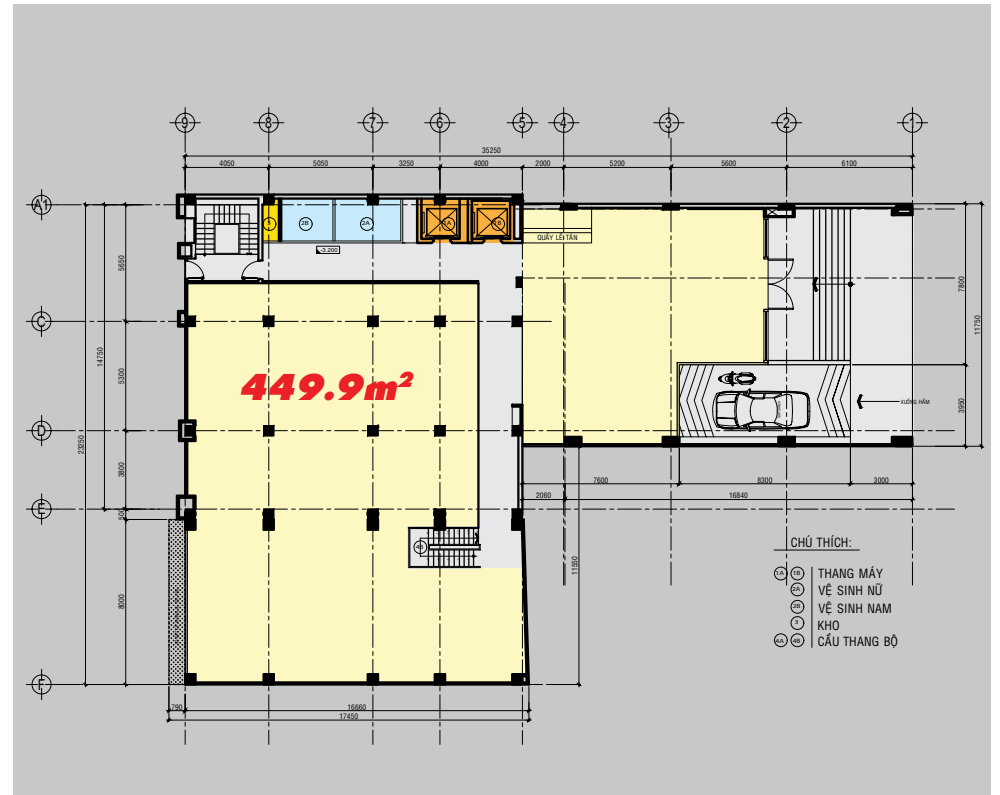

MẶT BẰNG TẦNG TRỆT