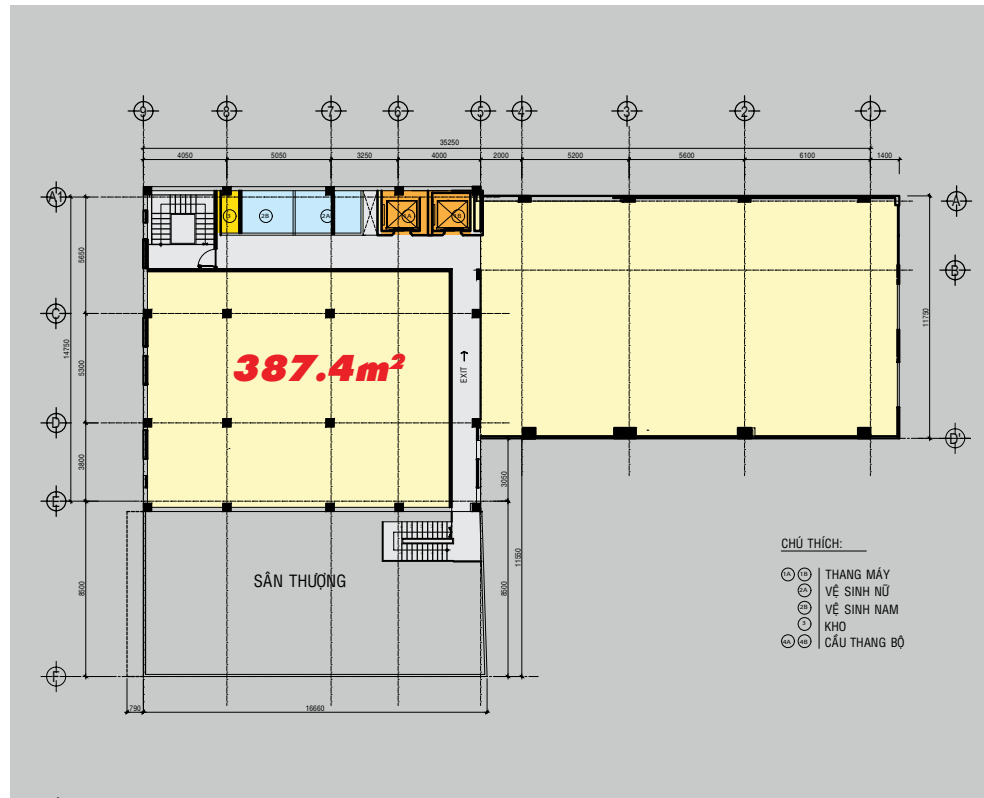

VINATAFS

OFFICE BUILDING

KHÁCH SẠN
VĂN PHÒNG
CHO THUÊ

53-55-57 Phó Đức Chính, P. Nguyễn Thái Bình, Quận 1, TP.HCM

Tổng DT sàn sử dụng sau khi trừ các DT chung: Cầu thang, thang máy, WC, Kho...

5,000m²

TỔNG DT SÀN:	6,000 m²
TẦNG HẦM 1,2:	1,180m² (590m² x 2 Tầng)
TẦNG TRỆT:	449.9m²
TẦNG 1:	383.6m²
TẦNG 2,3,4:	1,542.4m² (514.13m² x 3 Tầng)
TẦNG 5:	387.4m²
TẦNG 6:	235.7m²
TẦNG 7,8:	471.5m² (235.75m² x 2 Tầng)
TẦNG 9:	81.5m²
SÂN THƯỢNG:	452m²

MẶT BẰNG TẦNG 2,3,4

ODIN LAND

Diện tích sử dụng

VINATAFS

OFFICE BUILDING

MẶT BẰNG TẦNG 5

MẶT BẰNG TẦNG 6

MẶT BẰNG TẦNG 7,8