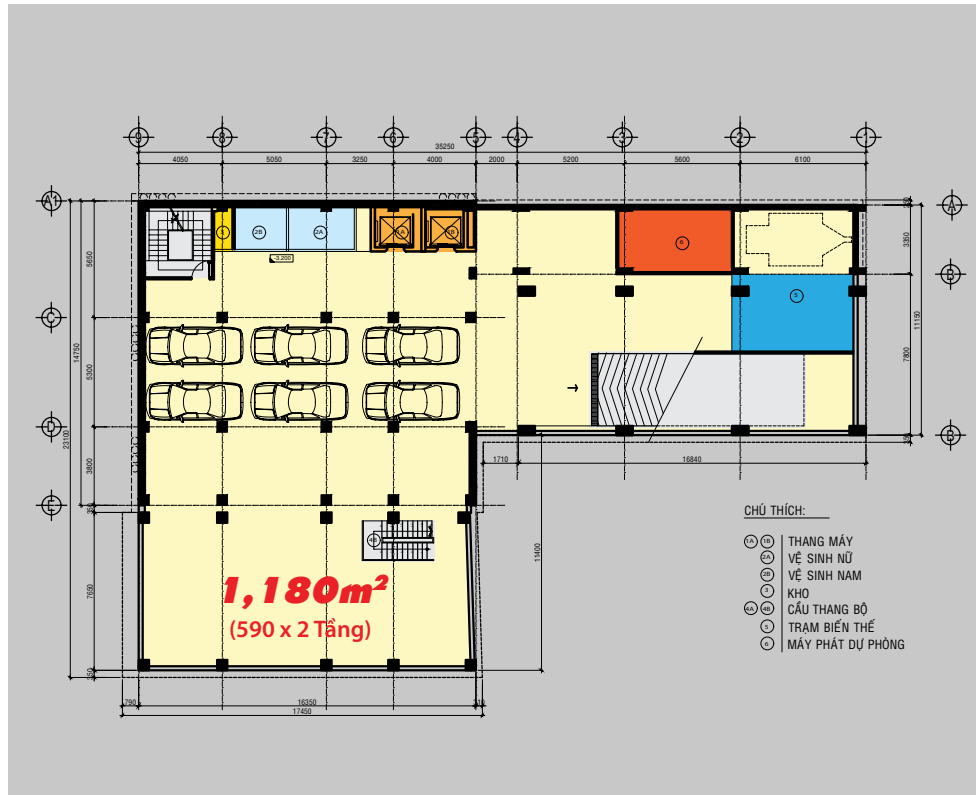

VINATAFS

OFFICE BUILDING

KHÁCH SẠN
VĂN PHÒNG
CHO THUÊ

53-55-57 Phó Đức Chính, P. Nguyễn Thái Bình, Quận 1, TP.HCM

Tổng DT sàn sử dụng sau khi trừ các DT chung: Cầu thang, thang máy, WC, Kho...

5,000m²

TỔNG DT SÀN:	6,000 m²
TẦNG HẦM 1,2:	1,180m² (590m² x 2 Tầng)
TẦNG TRỆT:	449.9m²
TẦNG 1:	383.6m²
TẦNG 2,3,4:	1,542.4m² (514.13m² x 3 Tầng)
TẦNG 5:	387.4m²
TẦNG 6:	235.7m²
TẦNG 7,8:	471.5m² (235.75m² x 2 Tầng)
TẦNG 9:	81.5m²
SÂN THƯỢNG:	452m²

CÔNG NĂNG TÒA NHÀ VĂN PHÒNG VÀ KHÁCH SẠN 4 SAO

- 2 thang máy
- 2 thang bộ
- 1 trung thế điện 250 kA
- 1 máy phát điện 250 kA

GIÁ THUÊ NGUYÊN CĂN: USD 90,000
GIÁ THUÊ LẺ:

- Tầng trệt: USD39
 - Các tầng trên: USD28
 - Tầng thượng: USD30
- (Giá chưa bao gồm VAT và các dịch vụ khác)*

THỜI GIAN GIAO NHÀ THÁNG 10/2019

MẶT BẰNG HẦM 1,2

MẶT BẰNG TẦNG TRỆT

ODIN LAND

Diện tích sử dụng

VINATAFS

OFFICE BUILDING

MẶT BẰNG TẦNG 1