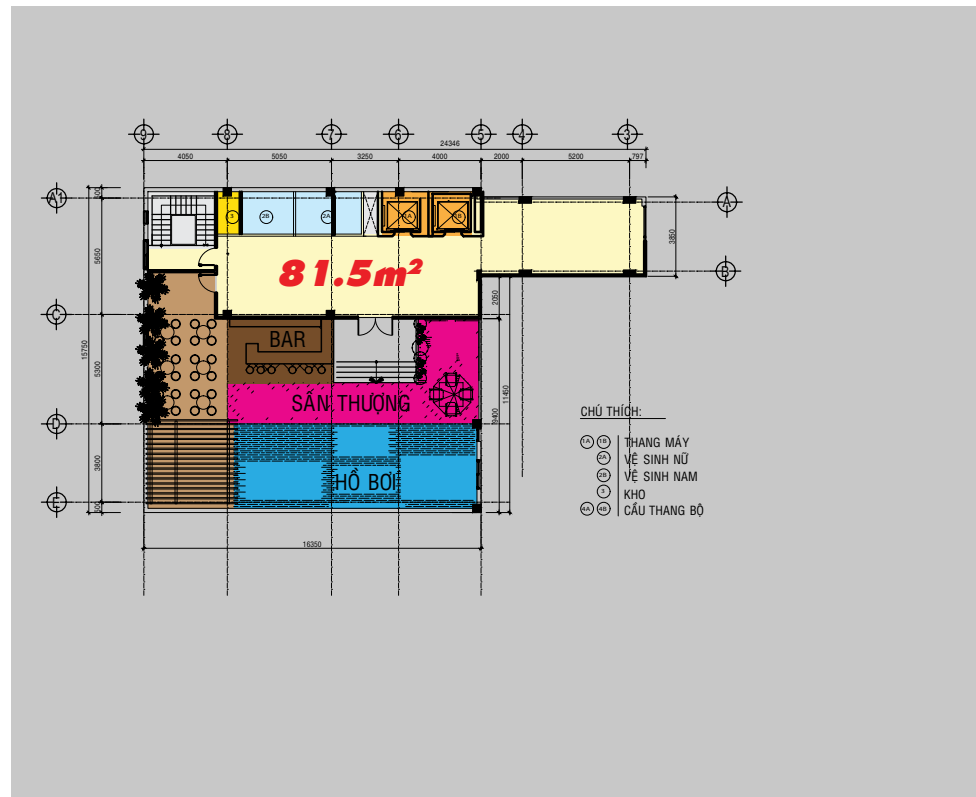

MẶT BẰNG TẦNG 9