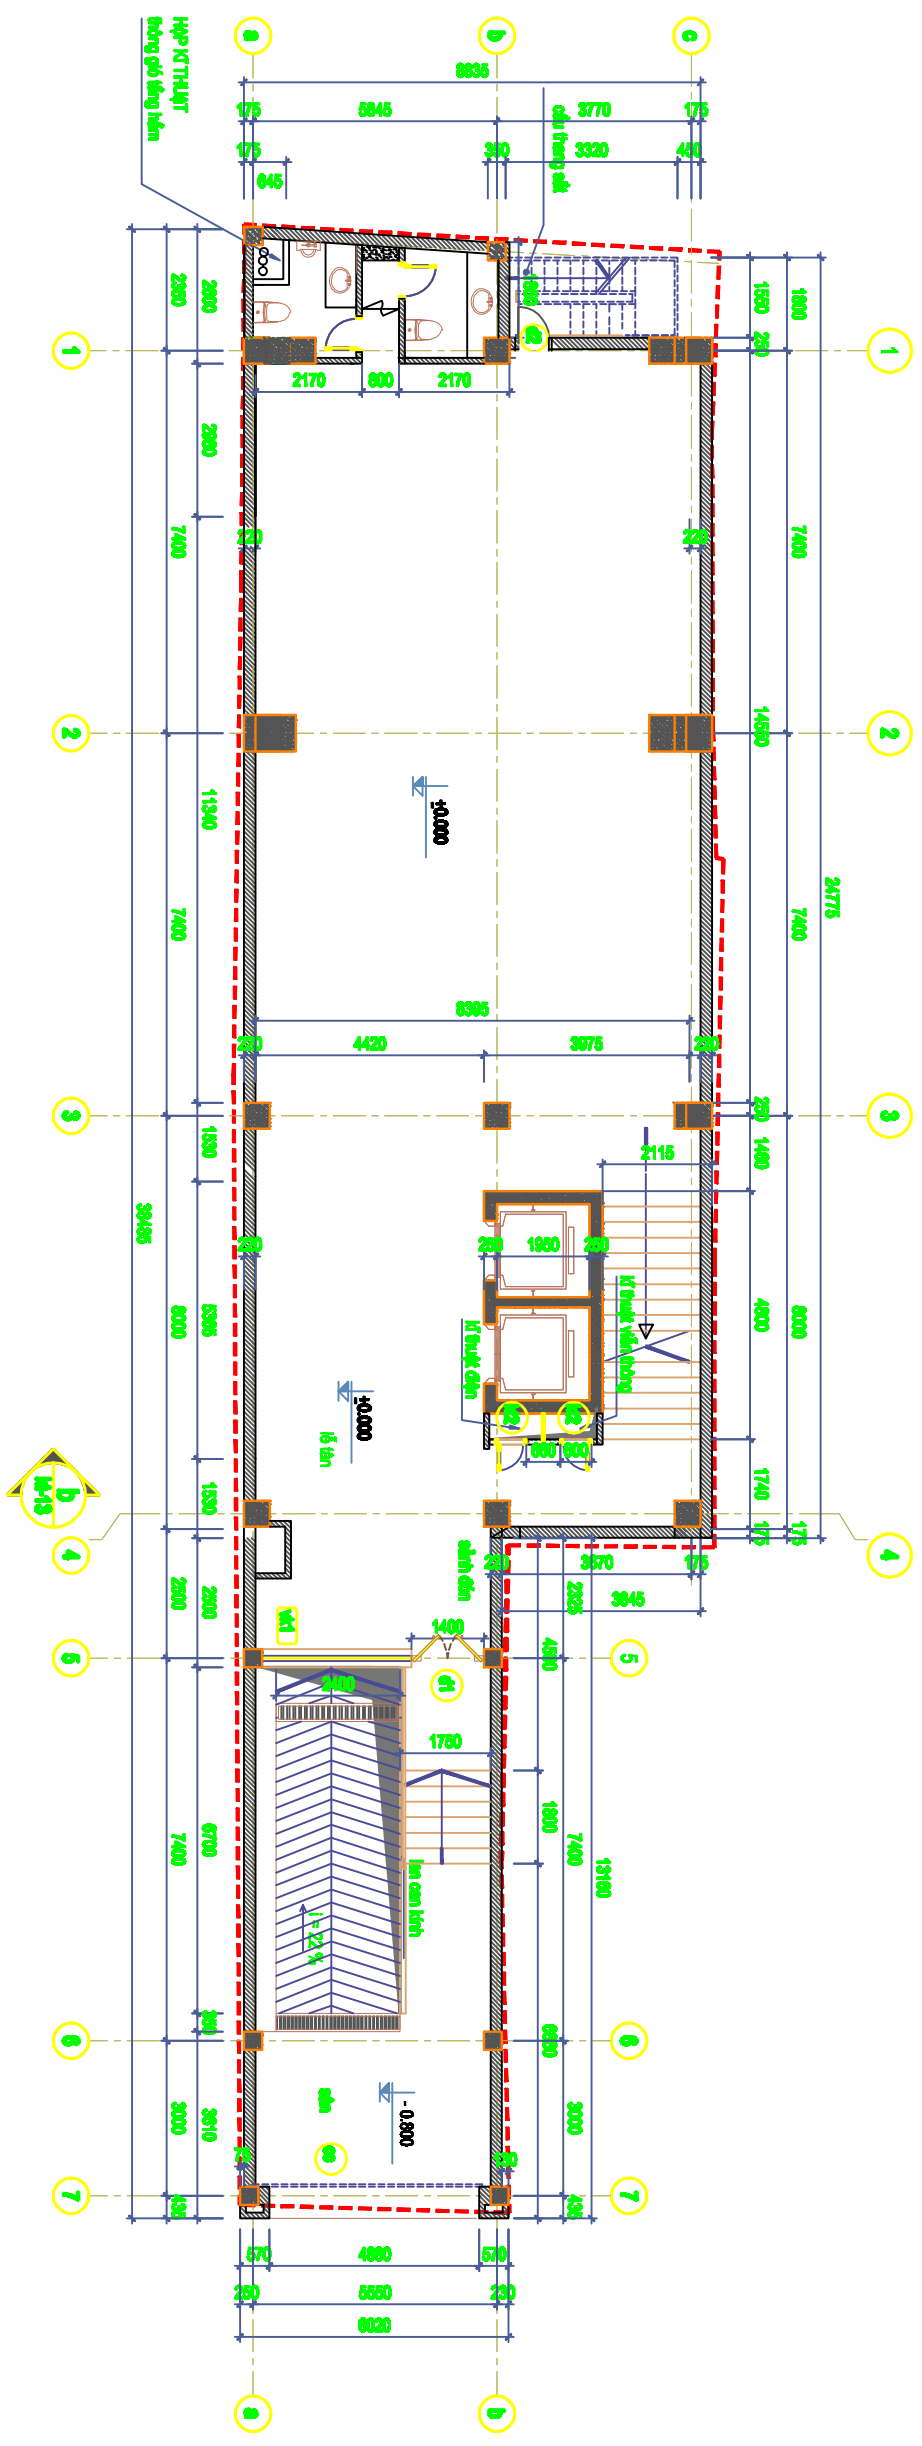

hibu chình -- revisions			
f			
e			
d			
c			
b			
a			
lần	ngũy	mô tả	kiểm tra
ver	date	description	checked

chủ nhà -- client

CÔNG TY CỔ PHẦN QUỐC TẾ PHẠM

giám sát -- director

tổ chức -- consultant

CÔNG TY CỔ PHẦN VITC VIỆT NAM

đầu tư -- project: công trình nhà ở xã hội

Địa điểm -- location: 52 Bùi Trứ - Quận Kiên Giang - Hồ Chí Minh

Đơn vị -- work: Đơn vị thi công

Tên vẽ -- drawing title: mặt bằng tầng 1

Người vẽ -- director: Nguyễn Văn Hùng

chức vụ	họ tên
chủ trì KT	Nguyễn Văn Hùng
thiết kế	Nguyễn Văn Hùng
kiểm tra	Nguyễn Văn Hùng
kiểm duyệt	Nguyễn Văn Hùng

thước kẻ	1:100
ngày hoàn thành	10/2009
giải thích	K-03

mặt bằng tầng 1
tỷ lệ 1/100