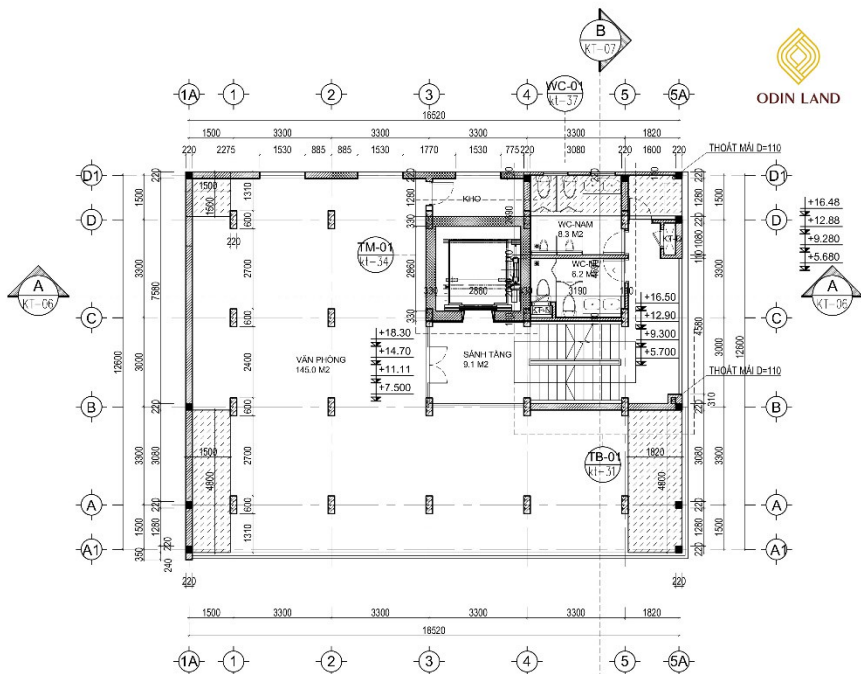

BẢN VẼ - 0000000000

MẶT BẰNG TẦNG 1

H. 0000.000000

01 QUANG THƯỜNG ĐẠO P. TỈNH HƯNG ĐẠO
 QUẢNG KIỆM KH. A. H. C.

T. 0000.000000

H. 0000.000000

MẶT BẰNG TẦNG 1
 DIỆN TÍCH SÀN : 221.3 M²

- GHI CHÚ :**
- - CỘT BTCT BỔ SUNG
 - ▬ - CỘT KẾT CẤU HIỆN TRẠNG
 - ▬ - TƯỜNG XÂY MỚI
 - ▬ - TƯỜNG GIỮ NGUYÊN HIỆN TRẠNG
 - ▬ - PHẦN DIỆN TÍCH BỔ SUNG SÀN KẾT CẤU MỚI

GHI CHÚ :

- CỘT BTCT BỔ SUNG
- CỘT KẾT CẤU HIỆN TRẠNG
- TƯỜNG XÂY MỚI
- TƯỜNG GIỮ NGUYÊN HIỆN TRẠNG
- PHẦN DIỆN TÍCH BỔ SUNG SÀN KẾT CẤU MỚI

MẶT BẰNG TẦNG 3,4,5,6

DIỆN TÍCH SÀN : 214.6 M²

www.odinland.com