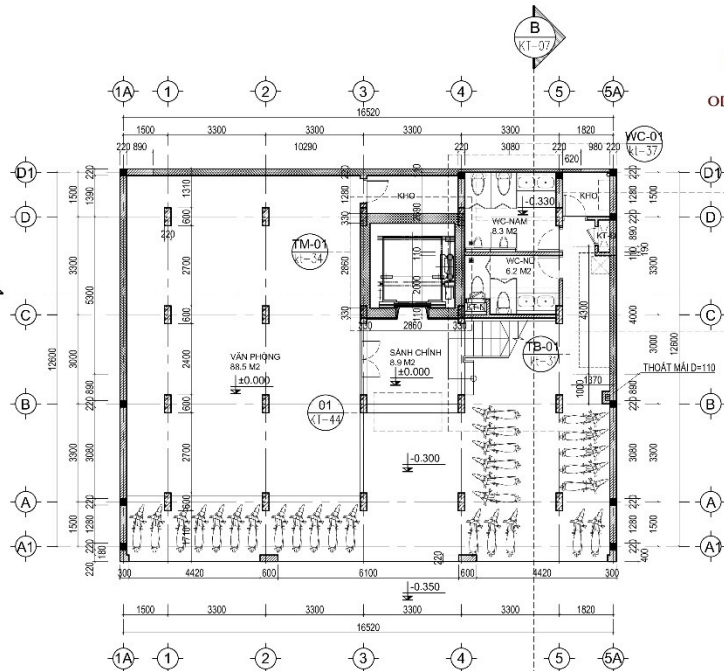

BM: 0.000

HỆ CHẾ MẶT BẰNG

1			
2			
3			
4			

THIẾT KẾ: B. S. S. S.

**CÔNG TY TNHH MTV
NHÀ XUẤT BẢN GIÁO DỤC VIỆT NAM**

TR. 0000.000000
01 QUANG THƯỜNG ĐẠO P. TỈNH HƯNG ĐẠO
QUẢNG KIỆM KH. A. H. C.

T. 0000.000000

THIẾT KẾ: B. S. S. S.

**CÁI TẠO VÀNG CẤP TỰ SỰ VÀ
PHÒNG BẢO THUYỀN - H. H. H.**

T. 0000.000000

CÁI TẠO CÔNG TRÌNH

**VIỆN KHOA HỌC CÔNG NGHỆ
VỀ ĐẦU TƯ VÀ XÂY DỰNG**

01 QUANG THƯỜNG ĐẠO P. TỈNH HƯNG ĐẠO
QUẢNG KIỆM KH. A. H. C.

BẢN VẼ - 0000000000

MẶT BẰNG TẦNG 1

H. 0000.000000

T. 0000.000000

H. 0000.000000

MẶT BẰNG TẦNG 1
DIỆN TÍCH SÀN : 221.3 M²

1. **GHI CHÚ :**
2. - CỘT BTCT BỔ SUNG
   - ▬ - CỘT KẾT CẤU HIỆN TRẠNG
   - ▬ - TƯỜNG XÂY MỚI
   - ▬ - TƯỜNG GIỮ NGUYÊN HIỆN TRẠNG
   - ▬ - PHẦN DIỆN TÍCH BỔ SUNG SÀN KẾT CẤU MỚI