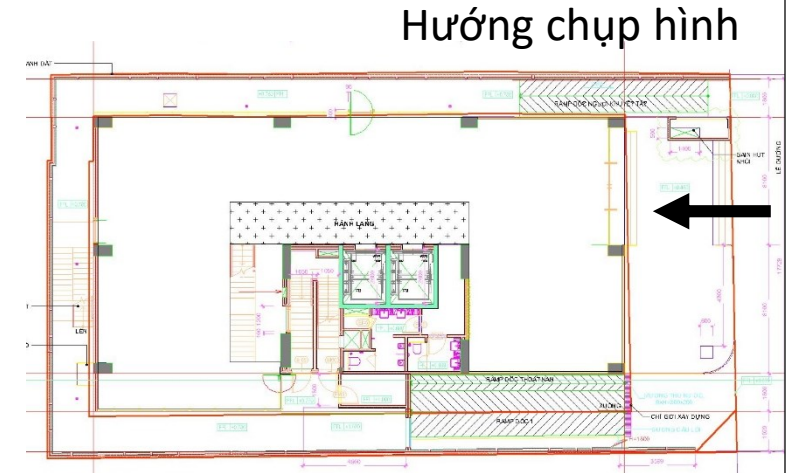

# Tầng điển hình

## Thông tin cơ bản:

- 2 hầm, 1 trệt, 1 lửng và 11 tầng lầu
- 01/3/2021 hoàn thành
- Diện tích sử dụng mỗi sàn: 285m<sup>2</sup>
- Tổng diện tích sử dụng: 3.485m<sup>2</sup>

# Ground floor

Đường Phạm Ngọc Thạch