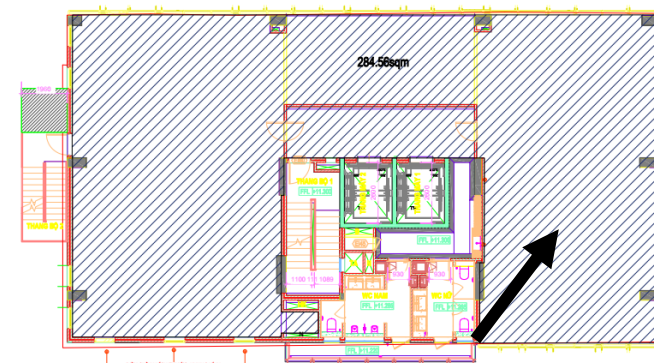

## Thông tin cơ bản:

- 2 hầm, 1 trệt, 1 lửng và 11 tầng lầu
- 01/3/2021 hoàn thành
- Diện tích sử dụng mỗi sàn: 285m<sup>2</sup>
- Tổng diện tích sử dụng: 3.485m<sup>2</sup>

# Tầng 11, mặt sau (tầng cao nhất)

Hướng chụp hình

# View mặt sau tầng 11

Hướng chụp hình

# Tầng 11, mặt trước (tầng cao nhất)

Hướng chụp hình