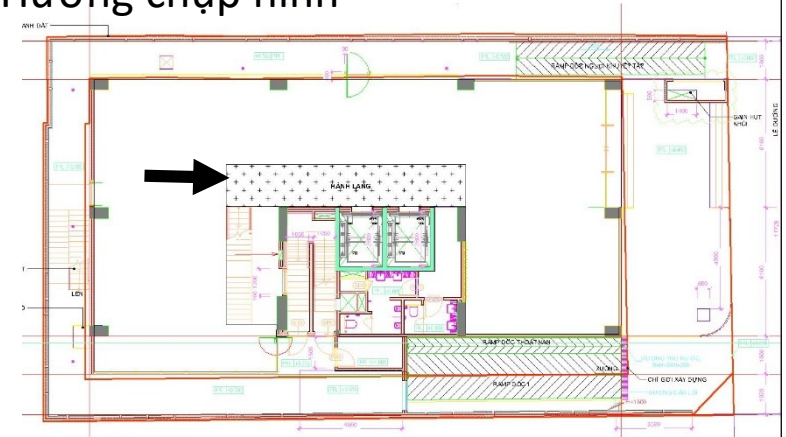

## Thông tin cơ bản:

- 2 hầm, 1 trệt, 1 lửng và 11 tầng lầu
- 01/3/2021 hoàn thành
- Diện tích sử dụng mỗi sàn: 285m<sup>2</sup>
- Tổng diện tích sử dụng: 3.485m<sup>2</sup>

# Ground floor

Đường Phạm Ngọc Thạch

# Ground floor

Hướng chụp hình

Đường Phạm Ngọc Thạch

# Tầng 11, mặt sau (tầng cao nhất)

Hướng chụp hình