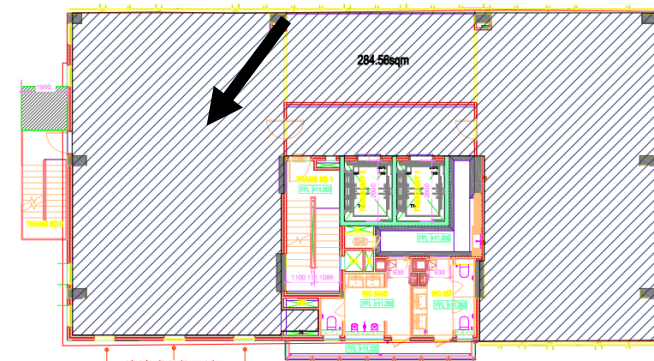

## Thông tin cơ bản:

- 2 hầm, 1 trệt, 1 lửng và 11 tầng lầu
- 01/3/2021 hoàn thành
- Diện tích sử dụng mỗi sàn: 285m<sup>2</sup>
- Tổng diện tích sử dụng: 3.485m<sup>2</sup>

# Ground floor

Hướng chụp hình

Đường Phạm Ngọc Thạch

# Tầng 11, mặt sau (tầng cao nhất)

Hướng chụp hình

# View mặt sau tầng 11

Hướng chụp hình