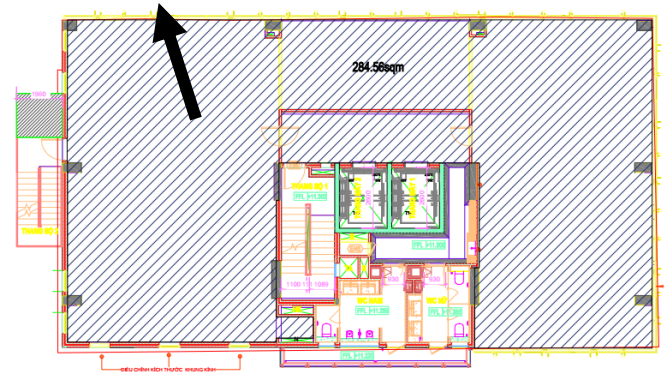

## Thông tin cơ bản:

- 2 hầm, 1 trệt, 1 lửng và 11 tầng lầu
- 01/3/2021 hoàn thành
- Diện tích sử dụng mỗi sàn: 285m<sup>2</sup>
- Tổng diện tích sử dụng: 3.485m<sup>2</sup>

# Ground floor

Hướng chụp hình

Đường Phạm Ngọc Thạch

# Tầng 11, mặt sau (tầng cao nhất)

Hướng chụp hình

# View mặt sau tầng 11

Hướng chụp hình