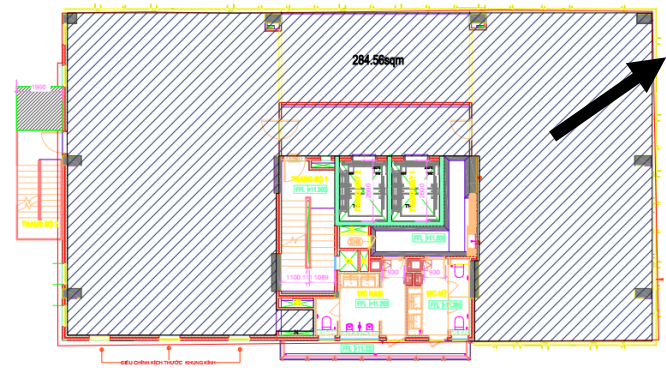

## Thông tin cơ bản:

- 2 hầm, 1 trệt, 1 lửng và 11 tầng lầu
- 01/3/2021 hoàn thành
- Diện tích sử dụng mỗi sàn: 285m<sup>2</sup>
- Tổng diện tích sử dụng: 3.485m<sup>2</sup>

# View mặt sau tầng 11

Hướng chụp hình

# Tầng 11, mặt trước (tầng cao nhất)

Hướng chụp hình

# View mặt trước tầng 11

Hướng chụp hình