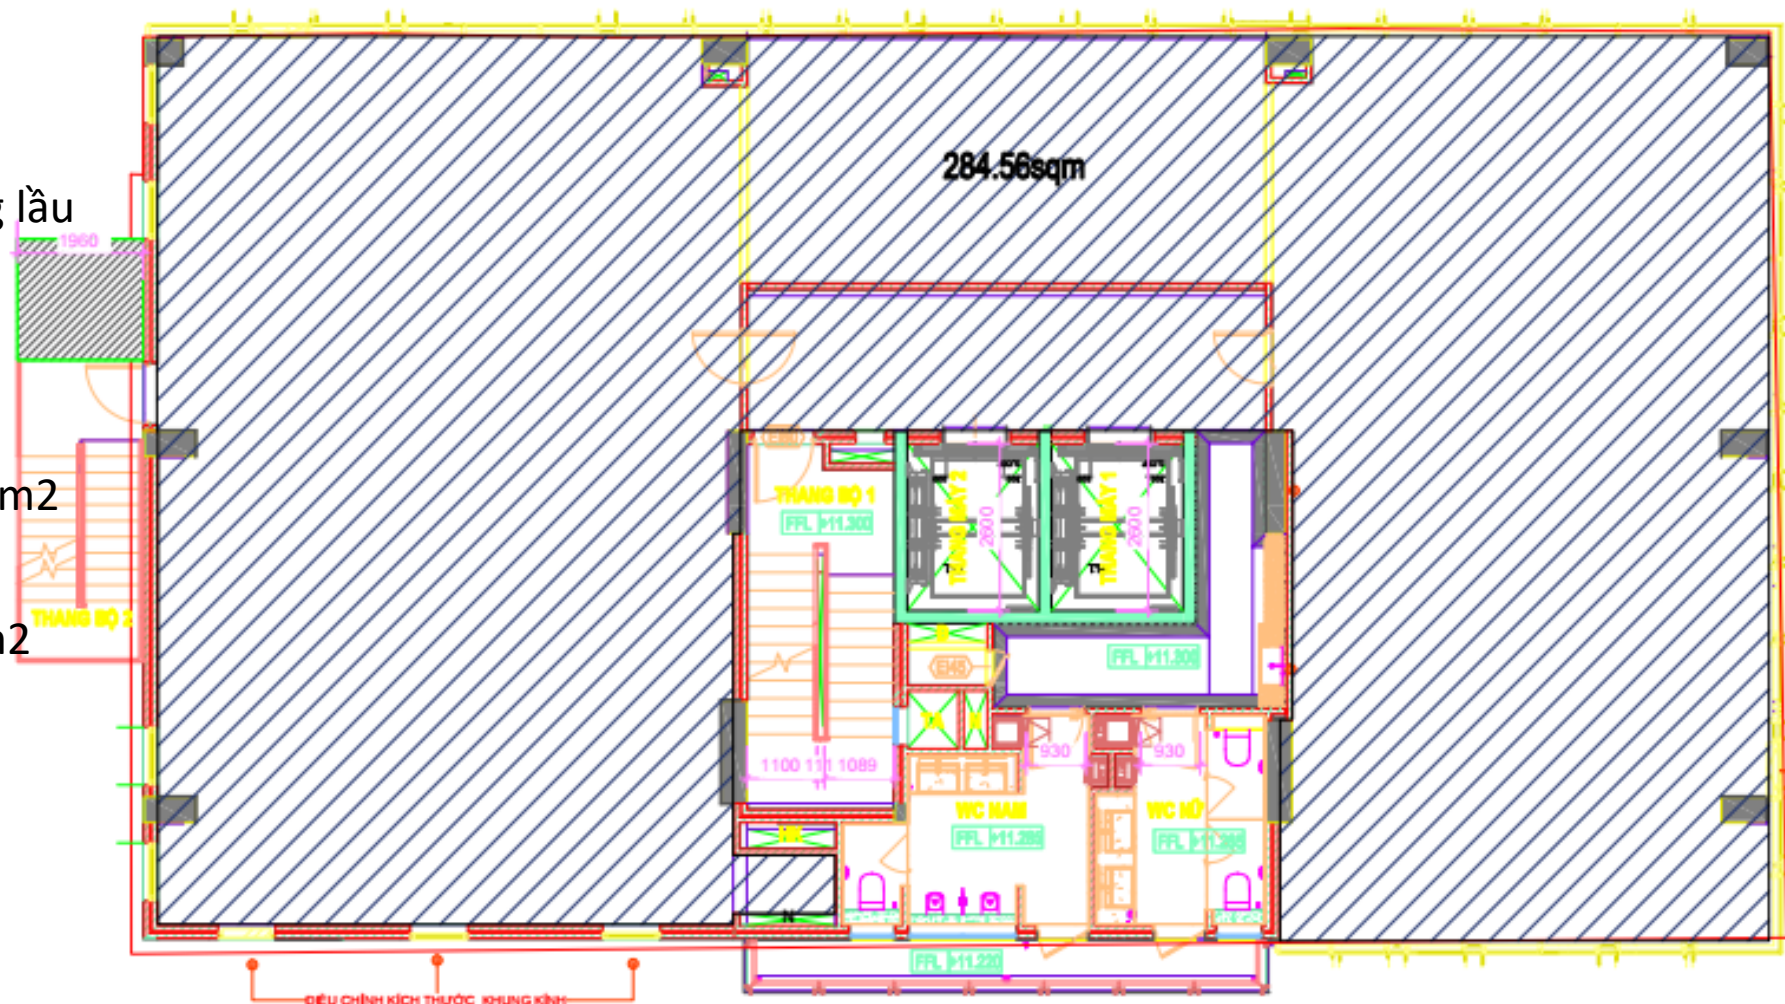

## 32 PHẠM NGỌC THẠCH - NEXX BUILDING

*05/10/2021*

Hình Model

Hình hiện trạng

# Tầng điển hình

## Thông tin cơ bản:

- 2 hầm, 1 trệt, 1 lửng và 11 tầng lầu
- 01/3/2021 hoàn thành
- Diện tích sử dụng mỗi sàn: 285m<sup>2</sup>
- Tổng diện tích sử dụng: 3.485m<sup>2</sup>