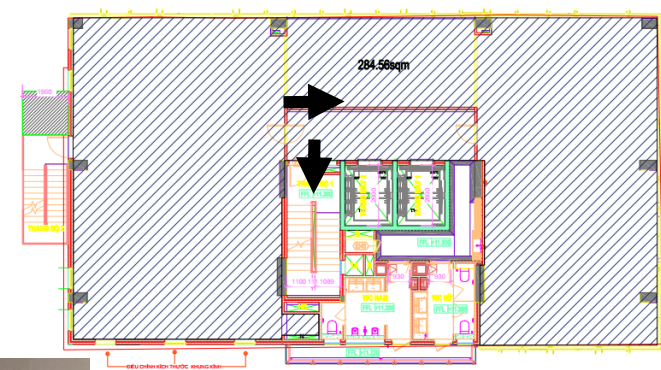

## Thông tin cơ bản:

- 2 hầm, 1 trệt, 1 lửng và 11 tầng lầu
- 01/3/2021 hoàn thành
- Diện tích sử dụng mỗi sàn: 285m<sup>2</sup>
- Tổng diện tích sử dụng: 3.485m<sup>2</sup>

# Tầng 11, mặt trước (tầng cao nhất)

Hướng chụp hình

# View mặt trước tầng 11

Hướng chụp hình

# Sảnh thang máy và lối thang bộ

Hướng chụp hình