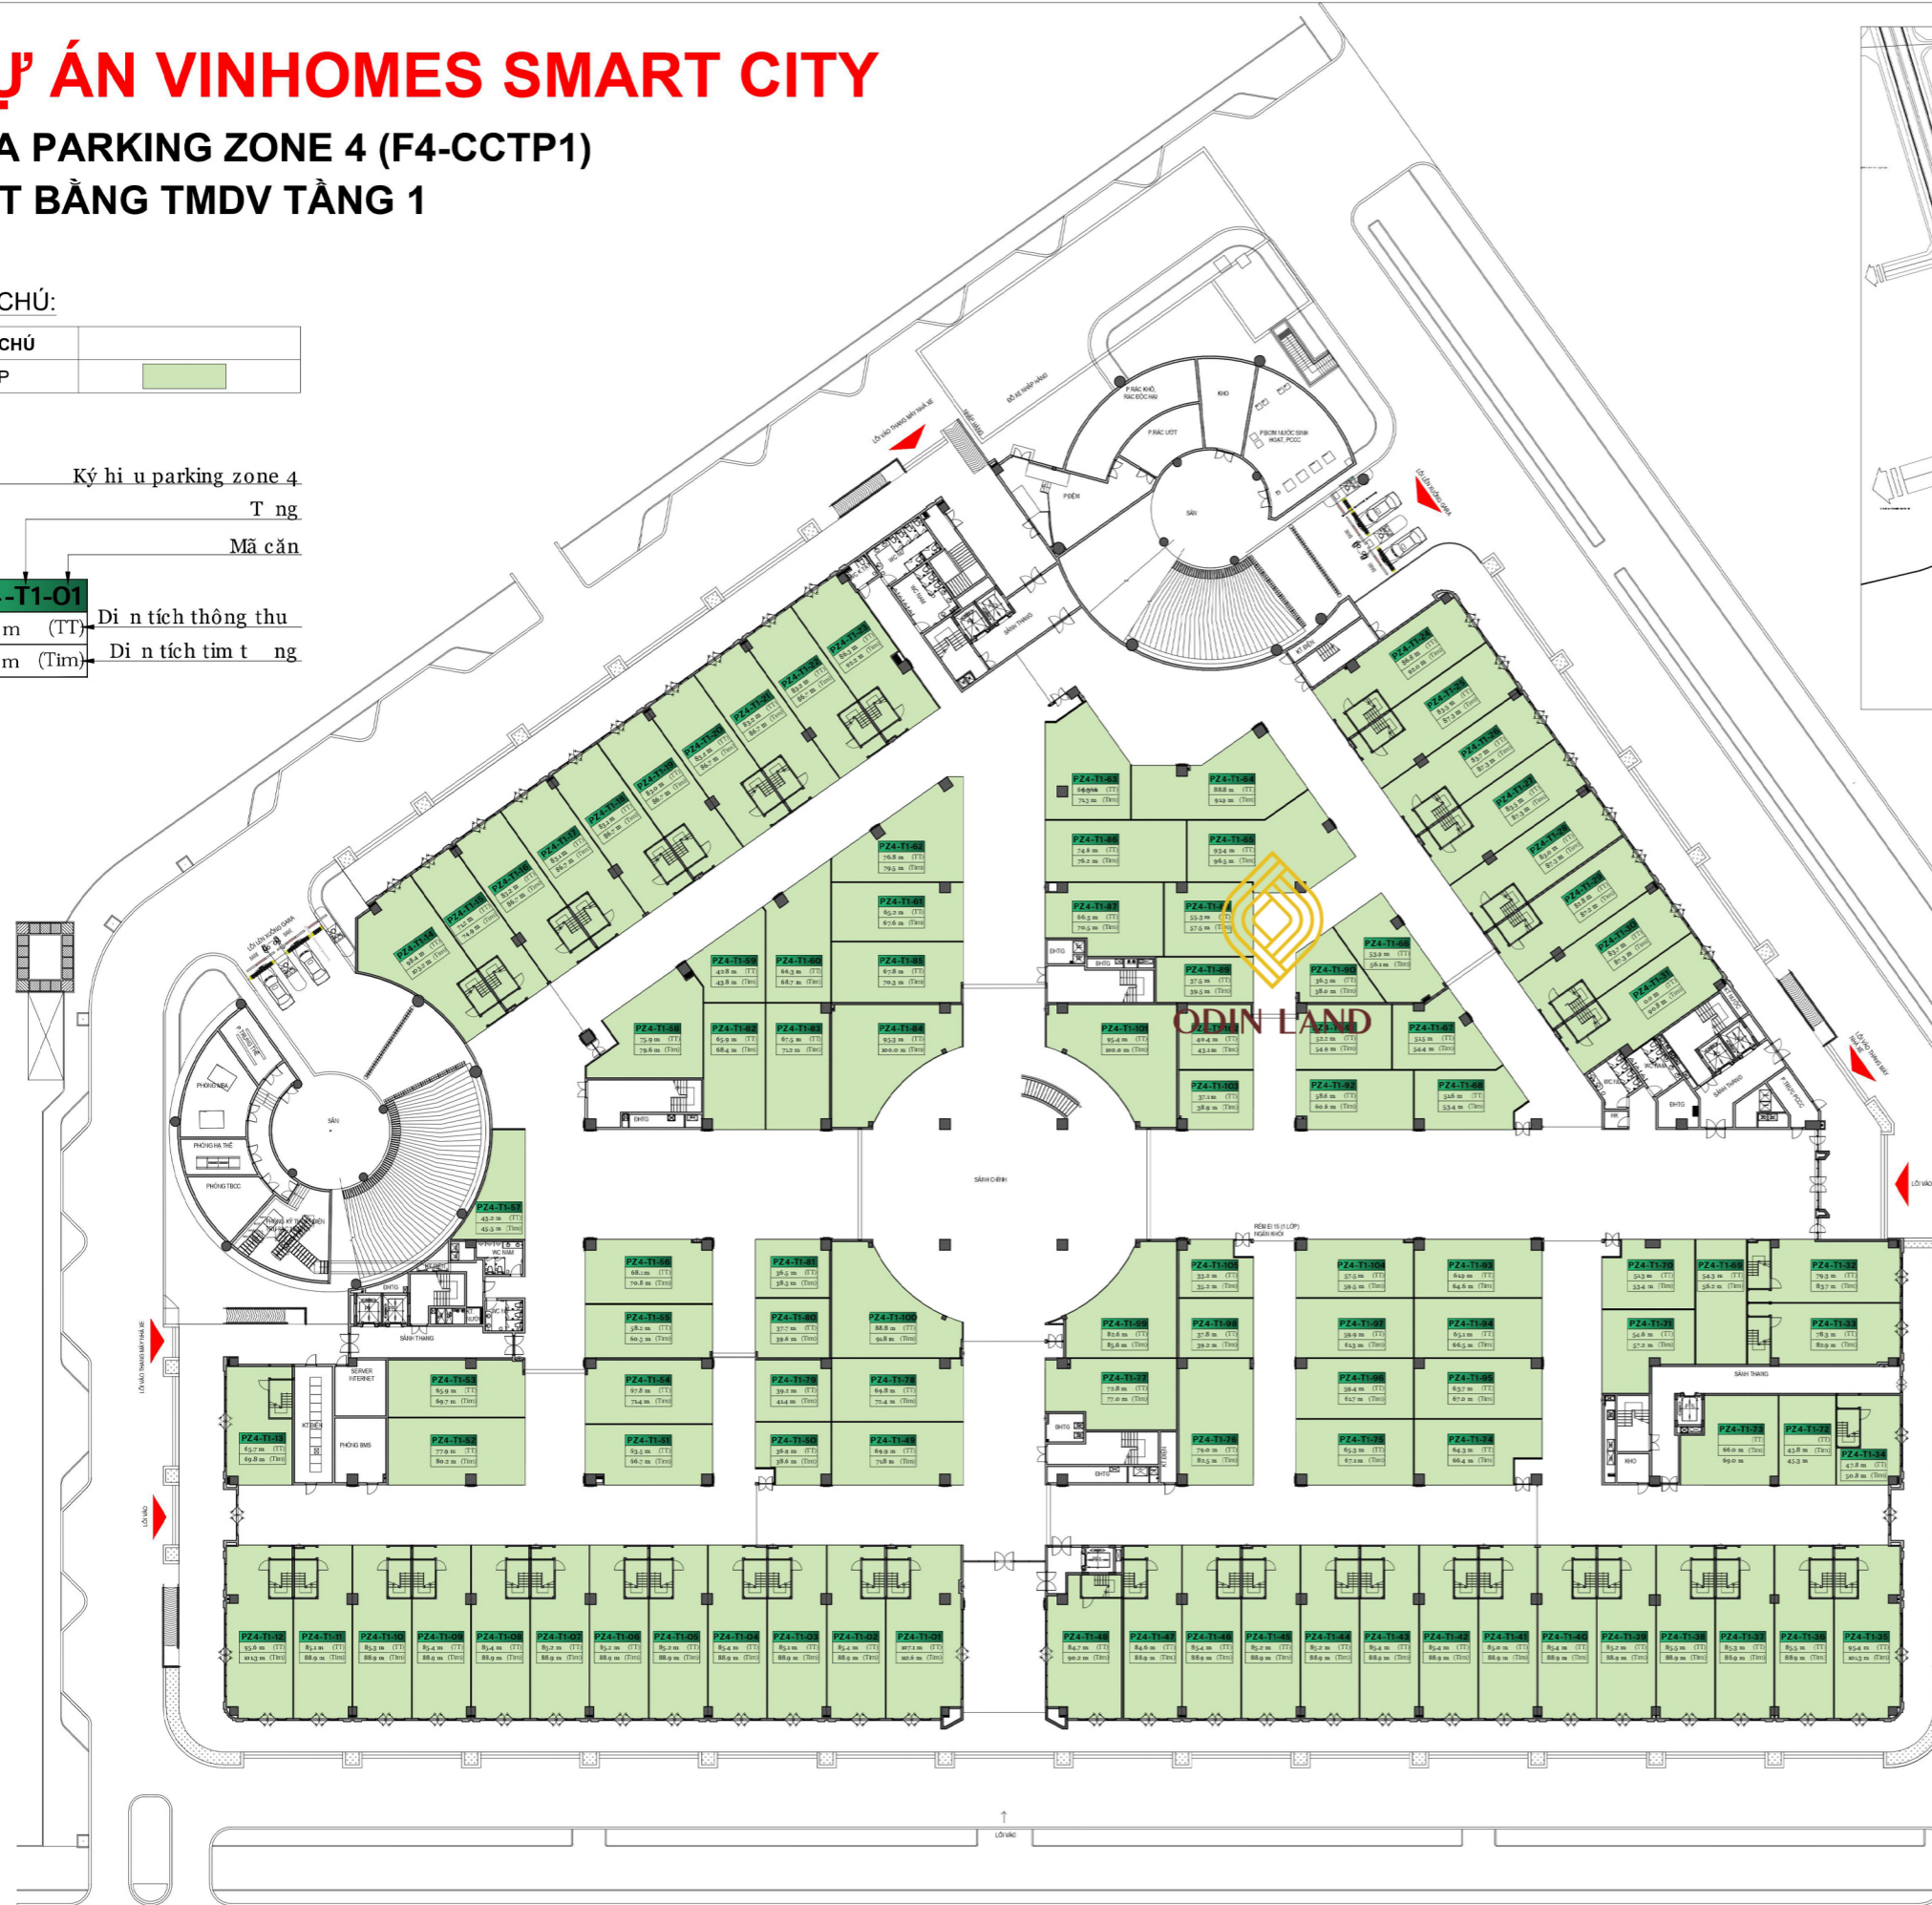

DỰ ÁN VINHOMES SMART CITY

TÒA PARKING ZONE 4 (F4-CCTP1)

MẶT BẰNG TMDV TẦNG 1

GHI CHÚ:

GHI CHÚ	
SHOP	

Ký hiệu parking zone 4

Tầng

Mã căn

PZ4-T1-01	107.1 m (TT)	Diện tích thông thu
	112.6 m (Tm)	Diện tích tìm kiếm

KEY PLAN