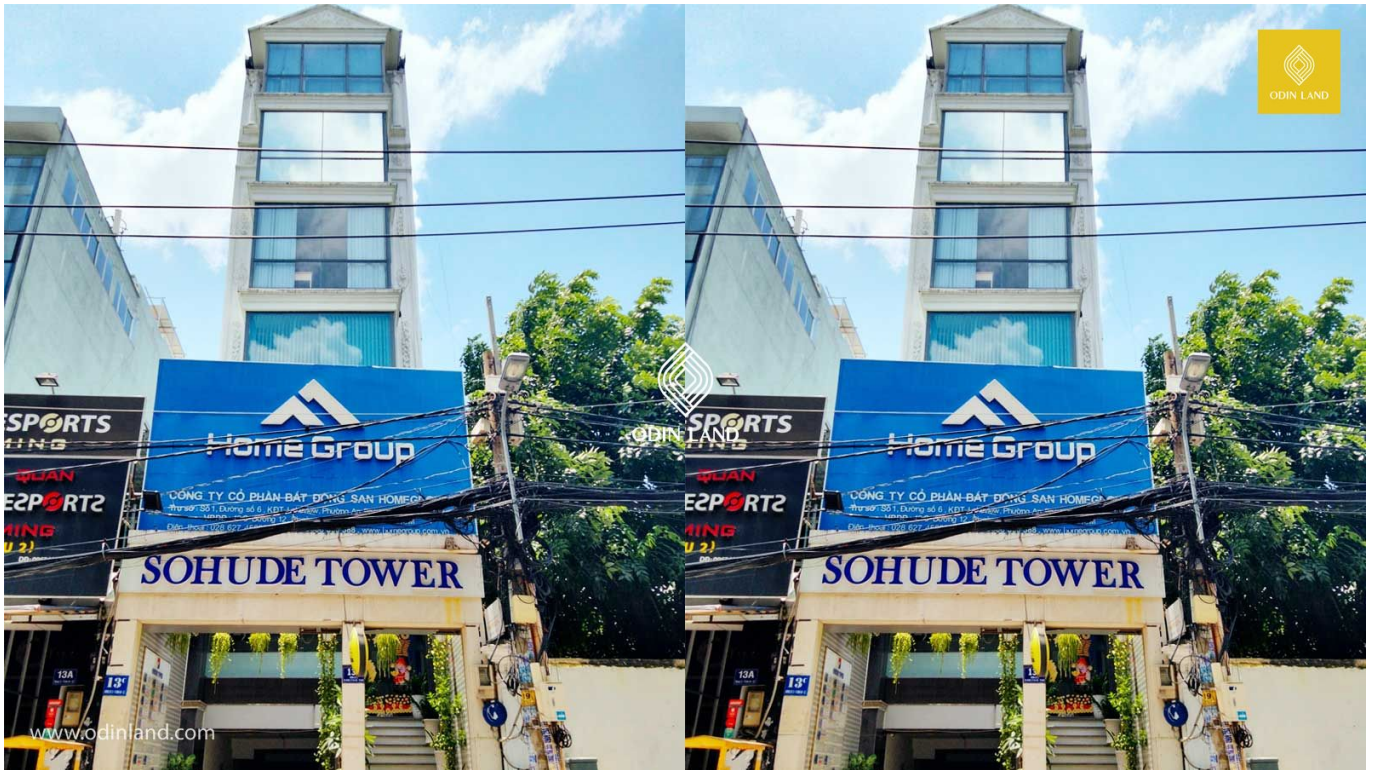

TÒA NHÀ SOHUDE TOWER

Nổi bật

Tọa lạc tại mặt tiền đường Số 12, Quận 2.

Giá thuê cạnh tranh.

Không gian làm việc thông thoáng, dễ chịu.

Thông tin cơ bản

Hạng văn phòng: **Hạng C**

Cập nhật mới nhất: 17/06/2024